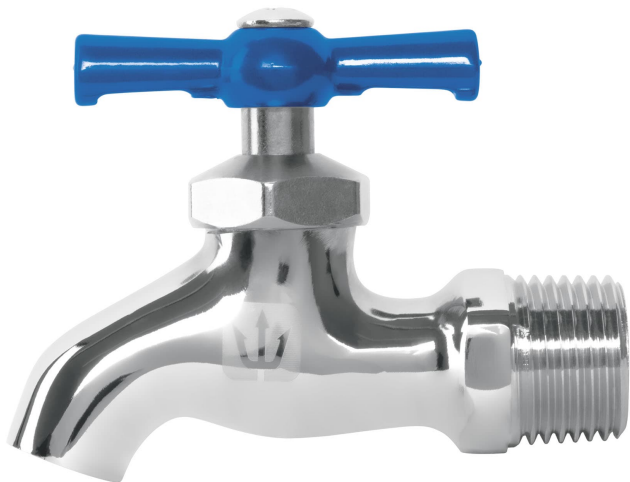

FOSET.

CÓDIGO: 49086 CLAVE: LLJ-135C

Llave de nariz de latón cromado, 135 g, entrada 1/2", Foset

- Fabricada de latón para máxima duración
- Acabado cromo
- Maneral metálico
- Cierre de compresión
- Para jardín y tomas de agua

Entrada

Salida

Certificaciones y garantías

- Garantizado contra defectos de fabricación o mano de obra. La garantía se puede hacer válida con cualquier distribuidor de TRUPER

Especificaciones

Presión máxima	6 kgf/cm ²
Conexión de entrada	1/2" - 14 NPT
Peso	135 g
Empaque individual	Granel
Pallet	7056
Inner	6
Master	36