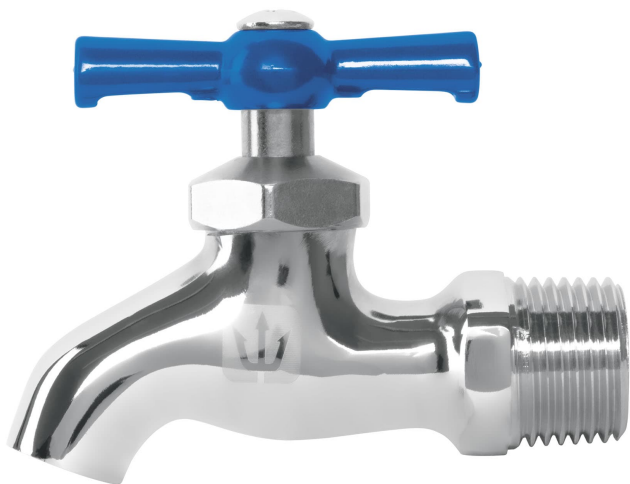

FOSET.

CÓDIGO: 49086 CLAVE: LLJ-135C

Llave de nariz de latón cromado, 135 g, entrada 1/2", Foset

- Fabricada de latón para máxima duración
- Acabado cromo
- Maneral metálico
- Cierre de compresión
- Para jardín y tomas de agua

Entrada

Salida

Certificaciones y garantías

- Garantizado contra defectos de fabricación o mano de obra. La garantía se puede hacer válida con cualquier distribuidor de TRUPER

Especificaciones

Presión máxima	6 kgf/cm ²
Conexión de entrada	1/2" - 14 NPT
Peso	135 g
Empaque individual	Granel
Pallet	7056
Inner	6
Master	36