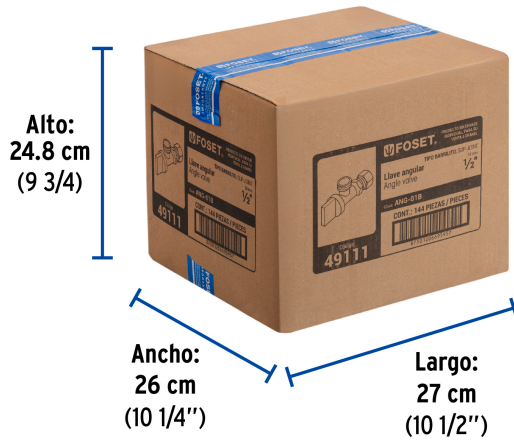

Acabado	Cromo
Medidas	1/2" (13 mm) x 1/2" (13 mm)
Conexión de entrada	1/2" - 14 NPS
Conexión de salida	1/2" - 14 NPSM
Presión máxima	1,034 kPa / 150 PSI
Empaque individual	Etiqueta
Inner	6
Master	144
Pallet	9216

Datos de Empaque (Medidas y pesos aproximados)

Empaque Individual	Medidas: Alto: 3.7 cm (1 1/2") Ancho: 2.7 cm (1") Largo: 6.6 cm (2 1/2") Peso: 0.08 kg (0.18 lb)
Inner	Medidas: Alto: 7.5 cm (3") Ancho: 6.3 cm (2 1/2") Largo: 12 cm (4 3/4") Peso: 0.54 kg (1.19 lb)
Master	Medidas: Alto: 24.8 cm (9 3/4") Ancho: 26 cm (10 1/4") Largo: 27 cm (10 3/4") Peso: 13.34 kg (29.41 lb)

País de origen

Fabricado en China bajo las estrictas especificaciones de GRUPO TRUPER

Imágenes complementarias**EMPAQUE INNER**

Contiene: 6 piezas

Peso: 0.54 kg (1.19 lb)

EMPAQUE MASTER

Contiene: 24 inner (144 piezas)

Peso: 13.34 kg (29.41 lb)