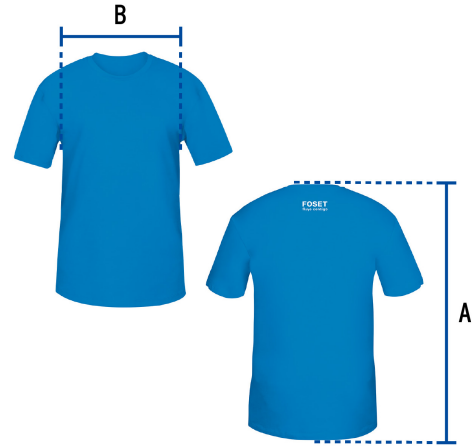

CÓDIGO: 60420 CLAVE: CAM-FOS-40

Playera cuello redondo para hombre, azul, G, Foset

- Las fibras naturales 100% algodón premium brindan mayor durabilidad, confort y suavidad al tacto
- Logotipos impresos
- Corte regular
- Cuello redondo
- Manga corta

Certificaciones y garantías

- Garantizado contra defectos de fabricación o mano de obra. La garantía se puede hacer válida con cualquier distribuidor de TRUPER

Especificaciones

Talla	G
Color	Azul
Empaque individual	Bolsa
Inner	12
Master	72

Datos de Empaque (Medidas y pesos aproximados)

Empaque Individual	Medidas: Alto: 27.5 cm (10 3/4") Ancho: 2 cm (0.75") Largo: 18.5 cm (7 1/4") Peso: 0.19 kg (0.42 lb)
Inner	Medidas: Alto: 28 cm (11 ") Ancho: 12 cm (4 3/4") Largo: 39.5 cm (15 1/2") Peso: 2.3 kg (5.07 lb)
Master	Medidas: Alto: 34 cm (13 1/2") Ancho: 40.2 cm (15 3/4") Largo: 59.5 cm (23 1/2") Peso: 15.08 kg (33.25 lb)

País de origen

Fabricado en México bajo las estrictas especificaciones de Truper

Imágenes complementarias

Talla G

Espalda (A)	75.6 cm
Pecho (B)	55.9 cm

Lavar en máquina en ciclo normal con agua tibia (30°) con jabón o detergente. Lavar con colores semejantes