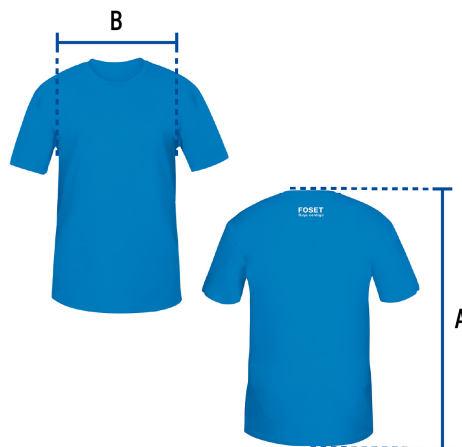

FOSET.

CÓDIGO: 60420 CLAVE: CAM-FOS-40

Playera cuello redondo para hombre, azul, G, Foset

- Las fibras naturales 100% algodón premium brindan mayor durabilidad, confort y suavidad al tacto
- Logotipos impresos
- Corte regular
- Cuello redondo
- Manga corta

Certificaciones y garantías

- Garantizado contra defectos de fabricación o mano de obra. La garantía se puede hacer válida con cualquier distribuidor de TRUPER

Especificaciones

Talla	G
Color	Azul
Empaque individual	Bolsa
Inner	12
Master	72

Datos de Empaque (Medidas y pesos aproximados)

Empaque Individual	Medidas: Alto: 27.5 cm (10 3/4") Ancho: 2 cm (0.75") Largo: 18.5 cm (7 1/4") Peso: 0.19 kg (0.42 lb)
Inner	Medidas: Alto: 28 cm (11 ") Ancho: 12 cm (4 3/4") Largo: 39.5 cm (15 1/2") Peso: 2.3 kg (5.07 lb)
Master	Medidas: Alto: 34 cm (13 1/2") Ancho: 40.2 cm (15 3/4") Largo: 59.5 cm (23 1/2") Peso: 15.08 kg (33.25 lb)

País de origen

Fabricado en México bajo las estrictas especificaciones de GRUPO TRUPER

Imágenes complementarias

Talla G

Espalda (A)	75.6 cm
Pecho (B)	55.9 cm

Lavar en máquina en ciclo normal con agua tibia (30°) con jabón o detergente. Lavar con colores semejantes