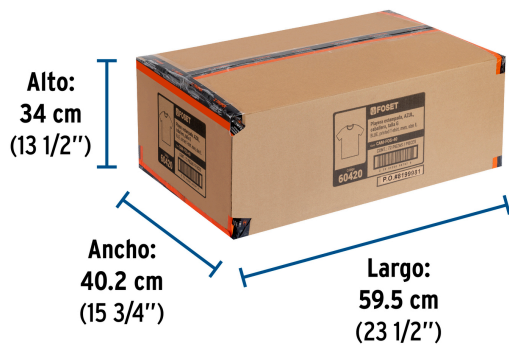

Datos de Empaque (Medidas y pesos aproximados)

Empaque Individual	Medidas: Alto: 27.5 cm (10 3/4") Ancho: 2 cm (0.75") Largo: 18.5 cm (7 1/4") Peso: 0.19 kg (0.42 lb)
Inner	Medidas: Alto: 28 cm (11 ") Ancho: 12 cm (4 3/4") Largo: 39.5 cm (15 1/2") Peso: 2.3 kg (5.07 lb)
Master	Medidas: Alto: 34 cm (13 1/2") Ancho: 40.2 cm (15 3/4") Largo: 59.5 cm (23 1/2") Peso: 15.08 kg (33.25 lb)

Solo blanqueador sin cloro

Secar a máquina a temperatura baja

No planchar sobre la impresión

No lavar en seco

Imagenes complementarias

EMPAQUE INDIVIDUAL

Peso: 0.19 kg (0.42 lb)

EMPAQUE INNER

Contiene: 12 piezas

Peso: 2.3 kg (5.07 lb)

EMPAQUE MASTER

Contiene: 6 inner (72 piezas)

Peso: 15.08 kg (33.25 lb)