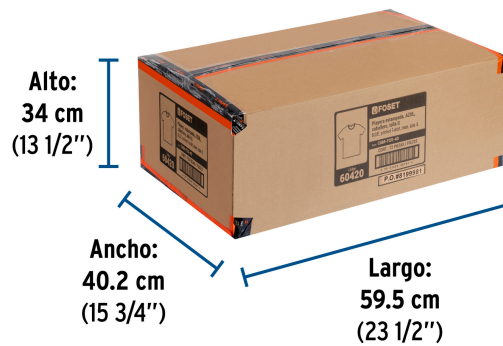

Datos de Empaque (Medidas y pesos aproximados)

Empaque Individual	Medidas: Alto: 27.5 cm (10 3/4") Ancho: 2 cm (0.75") Largo: 18.5 cm (7 1/4") Peso: 0.19 kg (0.42 lb)
Inner	Medidas: Alto: 28 cm (11 ") Ancho: 12 cm (4 3/4") Largo: 39.5 cm (15 1/2") Peso: 2.3 kg (5.07 lb)
Master	Medidas: Alto: 34 cm (13 1/2") Ancho: 40.2 cm (15 3/4") Largo: 59.5 cm (23 1/2") Peso: 15.08 kg (33.25 lb)

País de origen

Fabricado en México bajo las estrictas especificaciones de Truper

Imágenes complementarias

Talla G

Espalda (A)	75.6 cm
Pecho (B)	55.9 cm

Lavar en máquina en ciclo normal con agua tibia (30°) con jabón o detergente. Lavar con colores semejantes

Solo blanqueador sin cloro

Secar a máquina a temperatura baja

No planchar sobre la impresión

No lavar en seco

EMPAQUE INDIVIDUAL

Alto:
27.5 cm
(10 3/4")

Largo:
18.5 cm
(7 1/4")

Peso: 0.19 kg (0.42 lb)

Imagenes complementarias**EMPAQUE INNER****Contiene: 12 piezas****Peso: 2.3 kg (5.07 lb)****EMPAQUE MASTER****Contiene: 6 inner (72 piezas)****Peso: 15.08 kg (33.25 lb)**