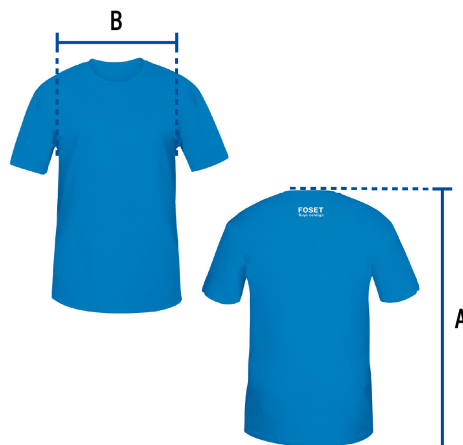

Imagenes complementarias

Talla EG

Espalda (A)	78.1 cm
Pecho (B)	61 cm

Lavar en máquina en ciclo normal con agua tibia (30°) con jabón o detergente. Lavar con colores semejantes

Solo blanqueador sin cloro

Secar a máquina a temperatura baja

No planchar sobre la impresión

No lavar en seco