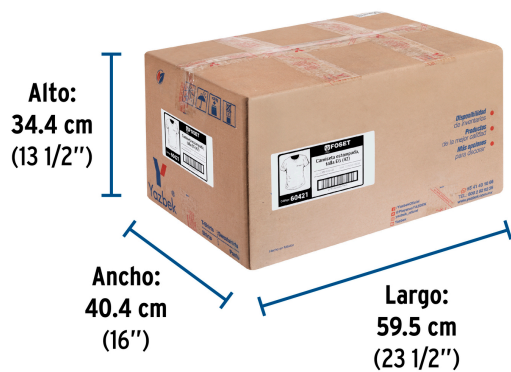

### Especificaciones

Talla	EG
Color	Azul
Empaque individual	Bolsa
Inner	12
Master	72

### Datos de Empaque (Medidas y pesos aproximados)

<b>Empaque Individual</b>	<b>Medidas:</b> Alto: 28 cm (11 ") Ancho: 2 cm (1/4") Largo: 19 cm (7 1/2") <b>Peso:</b> 0.21 kg (0.46 lb)
<b>Inner</b>	<b>Medidas:</b> Alto: 28.5 cm (11 1/4") Ancho: 12 cm (4 3/4") Largo: 39.5 cm (15 1/2") <b>Peso:</b> 2.64 kg (5.82 lb)
<b>Master</b>	<b>Medidas:</b> Alto: 34.4 cm (13 1/2") Ancho: 40.4 cm (16 ") Largo: 59.5 cm (23 1/2") <b>Peso:</b> 17.36 kg (38.27 lb)

Solo blanqueador sin cloro

Secar a máquina a temperatura baja

No planchar sobre la impresión

No lavar en seco

**Imagenes complementarias****EMPAQUE INDIVIDUAL**

Peso: 0.21 kg (0.46 lb)

**EMPAQUE INNER**

Contiene: 12 piezas

Peso: 2.64 kg (5.82 lb)

**EMPAQUE MASTER**

Contiene: 6 inner (72 piezas)

Peso: 17.36 kg (38.27 lb)