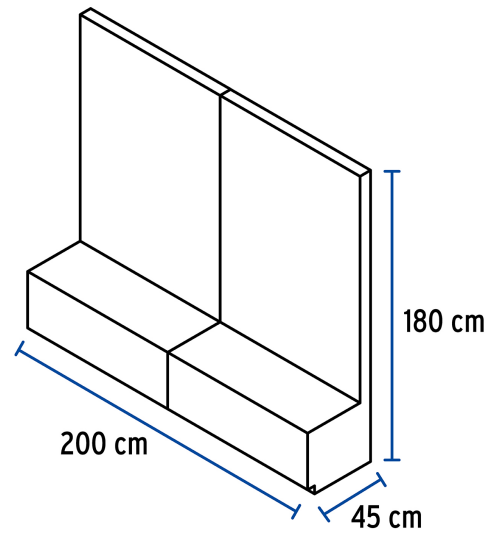

Modulables en línea