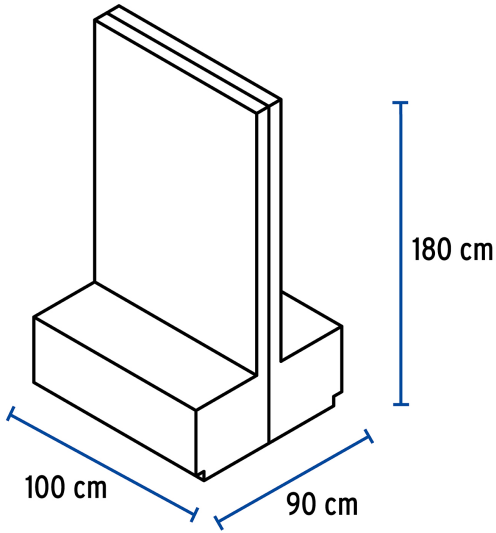

Imagenes complementarias

Modulables en isla