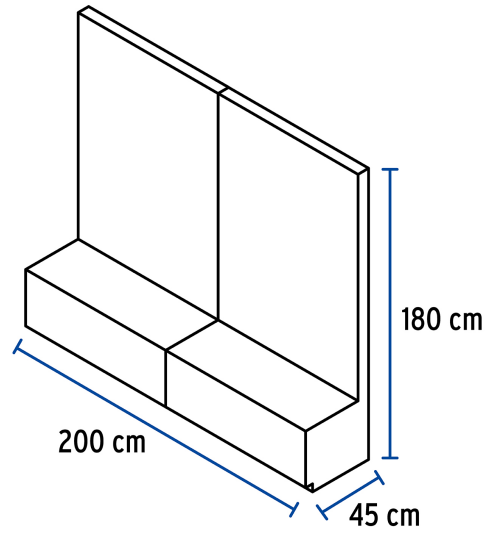

Modulables en línea