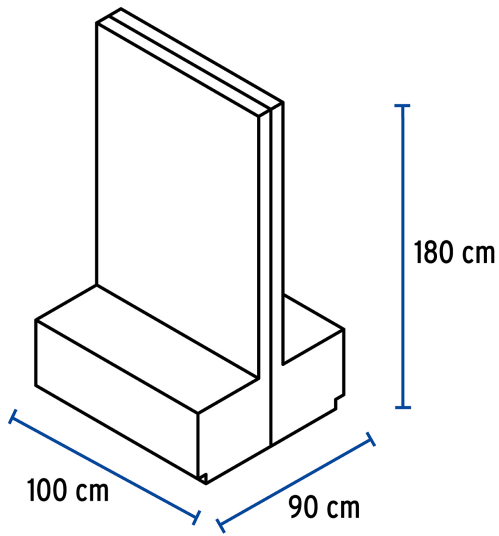

Imágenes complementarias

Modulables en isla