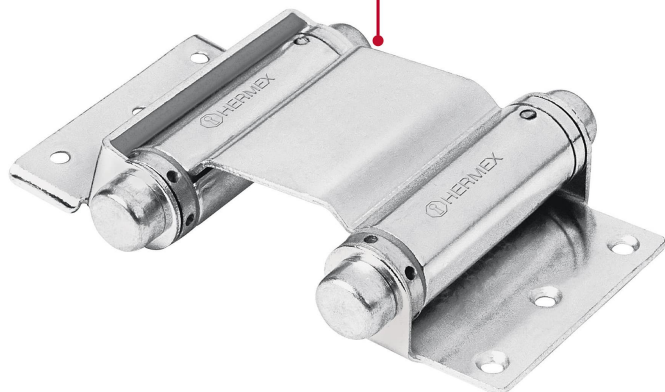

CÓDIGO: 43183 CLAVE: BID-303

Bisagra de doble acción 3" acero cromado, Hermex

- Fabricada en acero con acabado cromado, resistente a la corrosión
- Para puertas abatibles
- Resorte de doble acción que permite que la puerta abra en ambas direcciones
- Asegura el cierre de la puerta después del paso

Incluye
tornillería

Certificaciones y garantías

Especificaciones

Acabado	Cromado
Medida	3" (75 mm)
Número de orificios	6
Empaque individual	Caja
Pallet	1296
Inner	3
Master	36

País de origen

Fabricado en China bajo las estrictas especificaciones de GRUPO TRUPER

Imágenes complementarias

Fabricada en acero

Puerta

Marco

Permiten que la puerta se abra en ambos sentidos