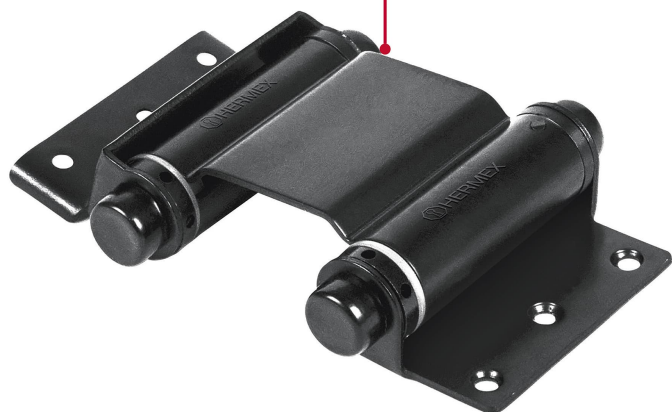

Imágenes complementarias

Fabricada en acero