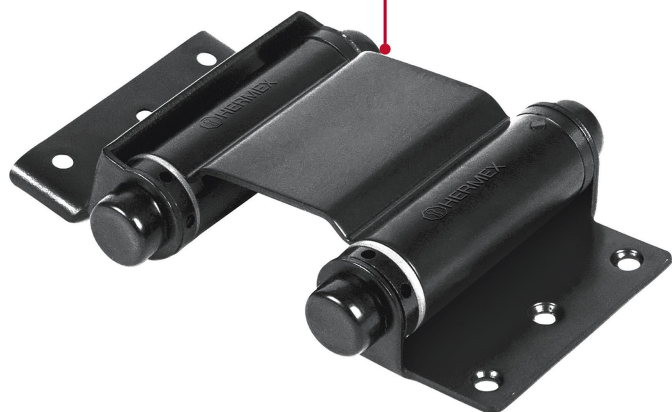

CÓDIGO: 43184 CLAVE: BID-306

Bisagra de doble acción 3" acero negro, Hermex

- Fabricada en acero con acabado negro, resistente a la corrosión
- Para puertas abatibles
- Resorte de doble acción que permite que la puerta abra en ambas direcciones
- Asegura el cierre de la puerta después del paso

Incluye
tornillería

Certificaciones y garantías

Especificaciones

Acabado	Negro
Medida	3" (75 mm)
Número de orificios	6
Empaque individual	Caja
Pallet	1296
Inner	3
Master	36

País de origen

Fabricado en China bajo las estrictas especificaciones de GRUPO TRUPER

Imágenes complementarias

Fabricada en acero

Puerta

Marco

Permiten que la puerta se abra en ambos sentidos