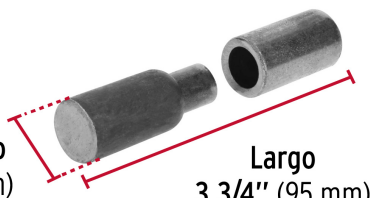

CÓDIGO: 44639 CLAVE: BSO-1

Bisagra tubular soldable de 1", Hermex

- Fabricada en acero forjado al bajo carbono
- Acabado pulido, libre de rebabas
- Puede soldarse horizontal o verticalmente
- Ideal para lugares reducidos, puertas, ventanas, muebles ó portones metálicos

Datos de Empaque (Medidas y pesos aproximados)

Empaque Individual	Medidas: Alto: 2.4 cm (1") Ancho: 2.4 cm (1") Largo: 9.3 cm (3 3/4") Peso: 0.33 kg (0.73 lb)
Inner	Medidas: Alto: 5.2 cm (2") Ancho: 7.8 cm (3") Largo: 11 cm (4 1/4") Peso: 2.06 kg (4.54 lb)
Master	Medidas: Alto: 11.3 cm (4 1/2") Ancho: 11.8 cm (4 3/4") Largo: 16.2 cm (6 1/4") Peso: 8.24 kg (18.17 lb)

País de origen

Fabricado en China bajo las estrictas especificaciones de Truper

Imagenes complementarias

Acero forjado
al bajo carbono

Diámetro
1" (25 mm)

Largo
3 3/4" (95 mm)

EMPAQUE INNER

Contiene: 6 piezas

Peso: 2.06 kg (4.54 lb)

EMPAQUE MASTER

Contiene: 4 inner (24 piezas)

Peso: 8.24 kg (18.17 lb)