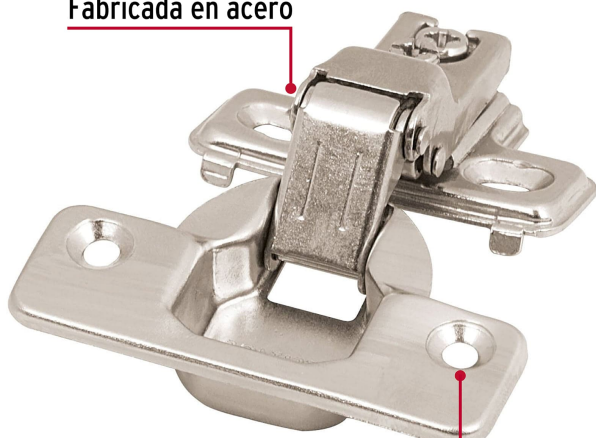

CÓDIGO: 43164 CLAVE: BIDI-FF

Bolsa c/2 bisagras bidimensionales de brazo corto,c completa

- Fabricadas en acero con acabado niquelado
- Cierre automático
- Instalación oculta para gabinetes
- Uso en carpintería y en la industria mueblera

Cobertura completa

Incluye tornillería

Certificaciones y garantías

Especificaciones

Apertura	Brazo corto
Número de orificios	4
Medidas (ancho x largo)	6 x 8 cm
Empaque individual	Bolsa con 2 piezas
Pallet	3840
Inner	4
Master	120

País de origen

Fabricado en China bajo las estrictas especificaciones de Truper

Imagenes complementarias

Fabricada en acero

Orificios para fijación