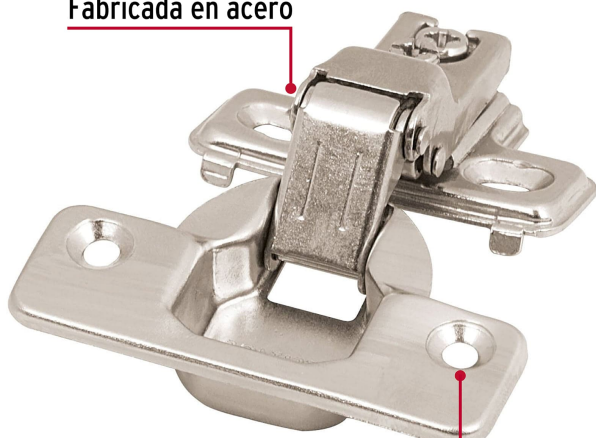

CÓDIGO: 43164 CLAVE: BIDI-FF

Bolsa c/2 bisagras bidimensionales de brazo corto,c completa

- Fabricadas en acero con acabado niquelado
- Cierre automático
- Instalación oculta para gabinetes
- Uso en carpintería y en la industria mueblera

Cobertura completa

Incluye tornillería

Certificaciones y garantías

Especificaciones

Apertura	Brazo corto
Número de orificios	4
Medidas (ancho x largo)	6 x 8 cm
Empaque individual	Bolsa con 2 piezas
Pallet	3840
Inner	4
Master	120

País de origen

Fabricado en China bajo las estrictas especificaciones de GRUPO TRUPER

Imagenes complementarias

Fabricada en acero

Orificios para fijación