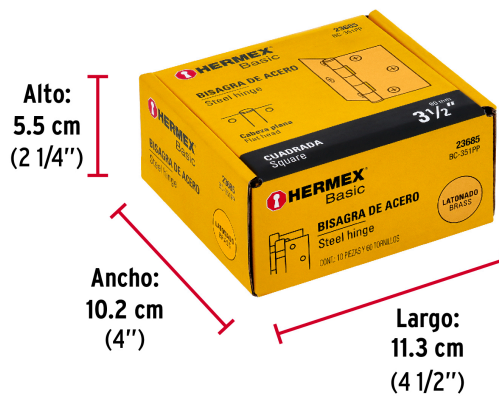

Contiene: 10 piezas

Peso: 1.26 kg (2.78 lb)