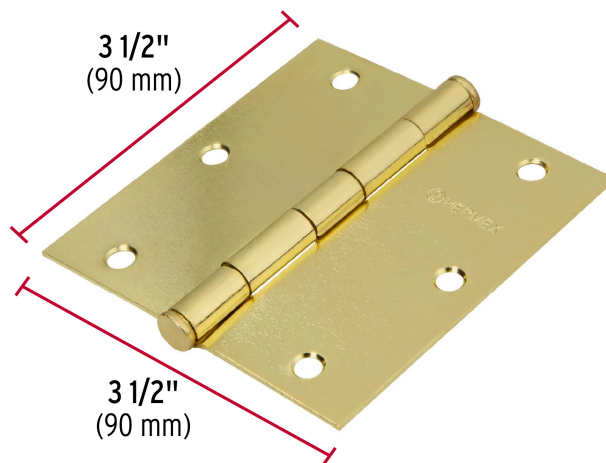

País de origen

Fabricado en China bajo las estrictas especificaciones de GRUPO TRUPER

Imágenes complementarias

EMPAQUE INNER