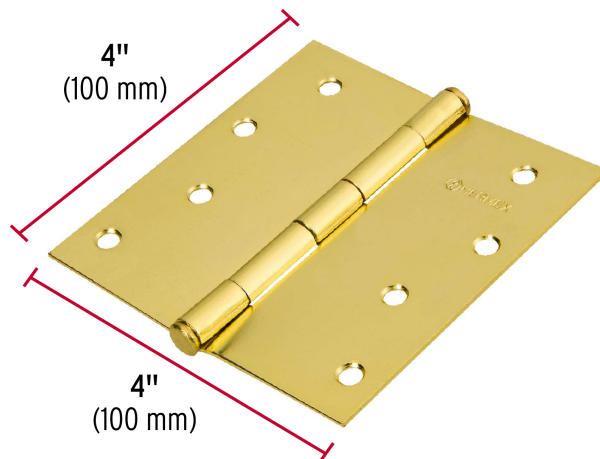

País de origen

Fabricado en China bajo las estrictas especificaciones de GRUPO TRUPER

Imágenes complementarias

EMPAQUE INNER