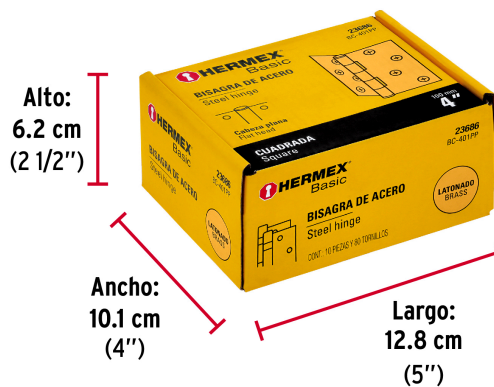

CÓDIGO: 23686 CLAVE: BC-401PP

Bisagra cuadrada, 4", latonado, cabeza plana, Hermex Basic

- Fabricada en acero con acabado latonado
- Perno suelto con cabeza plana
- En carpintería y en la industria mueblera

Certificaciones y garantías

- Garantizado contra defectos de fabricación o mano de obra. La garantía se puede hacer válida con cualquier distribuidor de TRUPER

Especificaciones

Medida	4" (100 mm)
Espesor	1.4 mm
Número de orificios	8
Empaque individual	Caja
Pallet	6000
Inner	10
Master	100

Datos de Empaque (Medidas y pesos aproximados)

Empaque Individual	Medidas: Alto: 0.9 cm (1/4") Ancho: 9.9 cm (4") Largo: 10.6 cm (4 1/4") Peso: 0.15 kg (0.33 lb)
Inner	Medidas: Alto: 6.2 cm (2 1/2") Ancho: 10.1 cm (4") Largo: 12.8 cm (5") Peso: 1.59 kg (3.51 lb)
Master	Medidas: Alto: 12.3 cm (4 3/4") Ancho: 27.6 cm (10 3/4") Largo: 32.5 cm (12 3/4") Peso: 16.26 kg (35.85 lb)

País de origen

Fabricado en China bajo las estrictas especificaciones de GRUPO TRUPER

Imágenes complementarias

EMPAQUE INNER

Contiene: 10 piezas

Peso: 1.59 kg (3.51 lb)

Imágenes complementarias

EMPAQUE MASTER