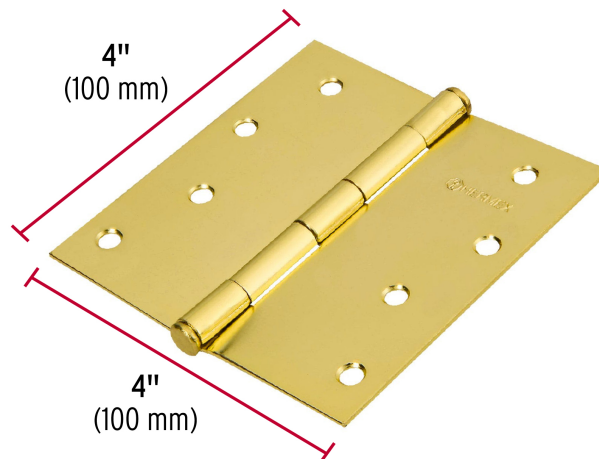

CÓDIGO: 23686 CLAVE: BC-401PP

Bisagra cuadrada, 4", latonado, cabeza plana, Hermex Basic

- Fabricada en acero con acabado latonado
- Perno suelto con cabeza plana
- En carpintería y en la industria mueblera

Certificaciones y garantías

- Garantizado contra defectos de fabricación o mano de obra. La garantía se puede hacer válida con cualquier distribuidor de TRUPER

Especificaciones

Medida	4" (100 mm)
Espesor	1.4 mm
Número de orificios	8
Empaque individual	Caja
Pallet	6000
Inner	10
Master	100

Datos de Empaque (Medidas y pesos aproximados)

Empaque Individual	Medidas: Alto: 0.9 cm (1/4") Ancho: 9.9 cm (4") Largo: 10.6 cm (4 1/4") Peso: 0.15 kg (0.33 lb)
Inner	Medidas: Alto: 6.2 cm (2 1/2") Ancho: 10.1 cm (4") Largo: 12.8 cm (5") Peso: 1.59 kg (3.51 lb)
Master	Medidas: Alto: 12.3 cm (4 3/4") Ancho: 27.6 cm (10 3/4") Largo: 32.5 cm (12 3/4") Peso: 16.26 kg (35.85 lb)

País de origen

Fabricado en China bajo las estrictas especificaciones de Truper

Imágenes complementarias

EMPAQUE INNER

Contiene: 10 piezas

Peso: 1.59 kg (3.51 lb)

Imágenes complementarias

EMPAQUE MASTER