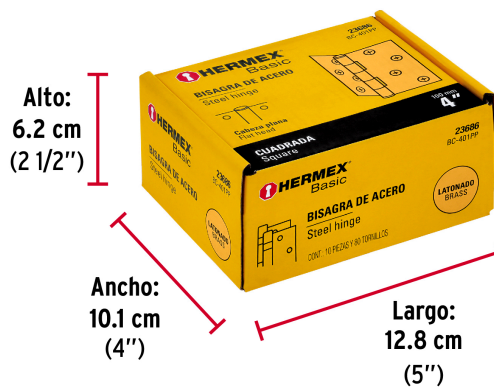

CÓDIGO: 23686 CLAVE: BC-401PP

Bisagra cuadrada, 4", latonado, cabeza plana, Hermex Basic

- Fabricada en acero con acabado latonado
- Perno suelto con cabeza plana
- En carpintería y en la industria mueblera

Certificaciones y garantías

- Garantizado contra defectos de fabricación o mano de obra. La garantía se puede hacer válida con cualquier distribuidor de TRUPER

Especificaciones

Medida	4" (100 mm)
Espesor	1.4 mm
Número de orificios	8
Empaque individual	Caja
Pallet	6000
Inner	10
Master	100

Datos de Empaque (Medidas y pesos aproximados)

Empaque Individual	Medidas: Alto: 0.9 cm (1/4") Ancho: 9.9 cm (4") Largo: 10.6 cm (4 1/4") Peso: 0.15 kg (0.33 lb)
Inner	Medidas: Alto: 6.2 cm (2 1/2") Ancho: 10.1 cm (4") Largo: 12.8 cm (5") Peso: 1.59 kg (3.51 lb)
Master	Medidas: Alto: 12.3 cm (4 3/4") Ancho: 27.6 cm (10 3/4") Largo: 32.5 cm (12 3/4") Peso: 16.26 kg (35.85 lb)

País de origen

Fabricado en China bajo las estrictas especificaciones de Truper

Imágenes complementarias

EMPAQUE INNER

Contiene: 10 piezas

Peso: 1.59 kg (3.51 lb)

Imágenes complementarias

EMPAQUE MASTER