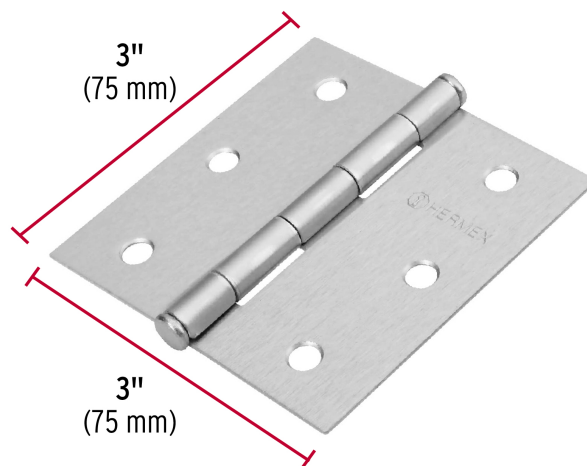

CÓDIGO: 23687 CLAVE: BC-303PP

Bisagra cuadrada 3", satinado, cabeza plana, Basic

- Fabricada en acero con acabado satinado
- Perno suelto con cabeza plana
- En carpintería y en la industria mueblera

Cabeza plana

Certificaciones y garantías

- Garantizado contra defectos de fabricación o mano de obra. La garantía se puede hacer válida con cualquier distribuidor de TRUPER

Especificaciones

Medida	3 " (75 mm)
Espesor	1.4 mm
Número de orificios	6
Empaque individual	Caja
Inner	20
Master	200
Pallet	14400

Datos de Empaque (Medidas y pesos aproximados)

Empaque Individual	Medidas: Alto: 0.8 cm (1/4") Ancho: 7.6 cm (3") Largo: 8 cm (3 1/4") Peso: 0.08 kg (0.18 lb)
Inner	Medidas: Alto: 4.5 cm (1 3/4") Ancho: 11.3 cm (4 1/2") Largo: 13 cm (5 1/4") Peso: 1.72 kg (3.79 lb)
Master	Medidas: Alto: 14.7 cm (5 3/4") Ancho: 24.2 cm (9 1/2") Largo: 24.5 cm (9 3/4") Peso: 17.42 kg (38.4 lb)

País de origen

Fabricado en China bajo las estrictas especificaciones de GRUPO TRUPER

Imagenes complementarias

EMPAQUE INNER

Contiene: 20 piezas

Peso: 1.72 kg (3.79 lb)

Imágenes complementarias

EMPAQUE MASTER