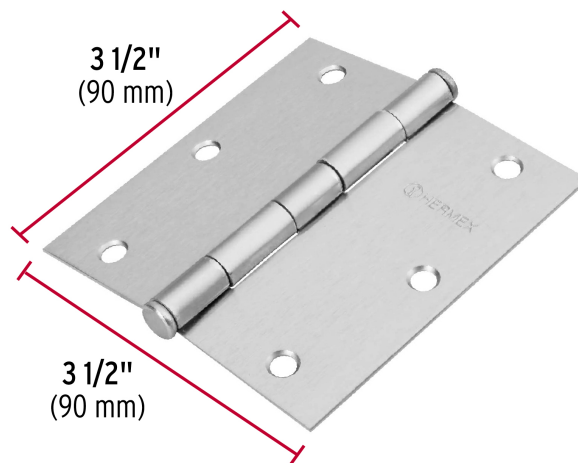

*La foto del producto no necesariamente corresponde a la medida del producto

CÓDIGO: 23688 CLAVE: BC-353PP

Bisagra cuadrada 3-1/2", satinado, cabeza plana, Basic

- Fabricada en acero con acabado satinado
- Perno suelto con cabeza plana
- En carpintería y en la industria mueblera

Cabeza plana

Certificaciones y garantías

- Garantizado contra defectos de fabricación o mano de obra. La garantía se puede hacer válida con cualquier distribuidor de TRUPER

Especificaciones

Medida	3-1/2" (90 mm)
Espesor	1.4 mm
Número de orificios	6
Empaque individual	Caja
Pallet	7500
Inner	10
Master	100

Datos de Empaque (Medidas y pesos aproximados)

Empaque Individual	Medidas: Alto: 0.9 cm (1/4") Ancho: 8.6 cm (3 1/2") Largo: 9.4 cm (3 3/4") Peso: 0.12 kg (0.26 lb)
Inner	Medidas: Alto: 5.4 cm (2 1/4") Ancho: 10.2 cm (4") Largo: 11.2 cm (4 1/2") Peso: 1.22 kg (2.69 lb)
Master	Medidas: Alto: 13.4 cm (5 1/4") Ancho: 22.6 cm (9") Largo: 29.6 cm (11 3/4") Peso: 12.48 kg (27.51 lb)

País de origen

Fabricado en China bajo las estrictas especificaciones de Truper

Imágenes complementarias

EMPAQUE INNER

Contiene: 10 piezas

Peso: 1.22 kg (2.69 lb)

Imágenes complementarias

EMPAQUE MASTER