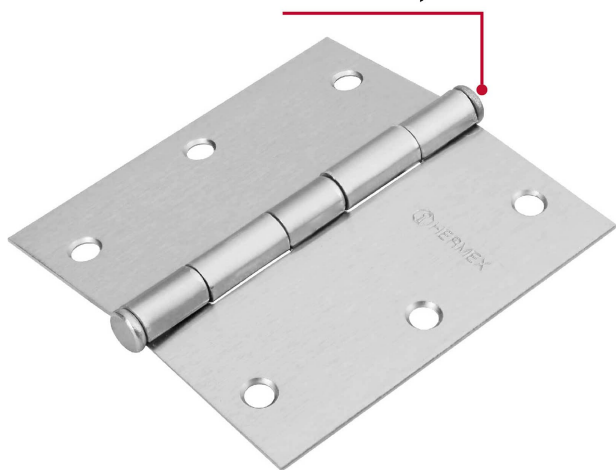

*La foto del producto no necesariamente corresponde a la medida del producto

CÓDIGO: 23688 CLAVE: BC-353PP

Bisagra cuadrada 3-1/2", satinado, cabeza plana, Basic

- Fabricada en acero con acabado satinado
- Perno suelto con cabeza plana
- En carpintería y en la industria mueblera

Cabeza plana

Certificaciones y garantías

- Garantizado contra defectos de fabricación o mano de obra. La garantía se puede hacer válida con cualquier distribuidor de TRUPER

Especificaciones

Medida	3-1/2" (90 mm)
Espesor	1.4 mm
Número de orificios	6
Empaque individual	Caja
Pallet	7500
Inner	10
Master	100

Datos de Empaque (Medidas y pesos aproximados)

Empaque Individual	Medidas: Alto: 0.9 cm (1/4") Ancho: 8.6 cm (3 1/2") Largo: 9.4 cm (3 3/4") Peso: 0.12 kg (0.26 lb)
Inner	Medidas: Alto: 5.4 cm (2 1/4") Ancho: 10.2 cm (4") Largo: 11.2 cm (4 1/2") Peso: 1.22 kg (2.69 lb)
Master	Medidas: Alto: 13.4 cm (5 1/4") Ancho: 22.6 cm (9") Largo: 29.6 cm (11 3/4") Peso: 12.48 kg (27.51 lb)

País de origen

Fabricado en China bajo las estrictas especificaciones de GRUPO TRUPER

Imágenes complementarias

Perno suelto con cabeza plana

EMPAQUE INNER

Contiene: 10 piezas

Peso: 1.22 kg (2.69 lb)

Imágenes complementarias