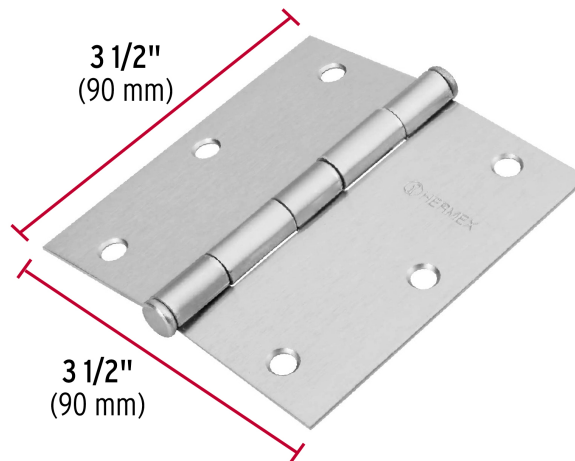

*La foto del producto no necesariamente corresponde a la medida del producto

CÓDIGO: 23688 CLAVE: BC-353PP

Bisagra cuadrada 3-1/2", satinado, cabeza plana, Basic

- Fabricada en acero con acabado satinado
- Perno suelto con cabeza plana
- En carpintería y en la industria mueblera

Cabeza plana

Certificaciones y garantías

- Garantizado contra defectos de fabricación o mano de obra. La garantía se puede hacer válida con cualquier distribuidor de TRUPER

Especificaciones

Medida	3-1/2" (90 mm)
Espesor	1.4 mm
Número de orificios	6
Empaque individual	Caja
Pallet	7500
Inner	10
Master	100

Datos de Empaque (Medidas y pesos aproximados)

Empaque Individual	Medidas: Alto: 0.9 cm (1/4") Ancho: 8.6 cm (3 1/2") Largo: 9.4 cm (3 3/4") Peso: 0.12 kg (0.26 lb)
Inner	Medidas: Alto: 5.4 cm (2 1/4") Ancho: 10.2 cm (4") Largo: 11.2 cm (4 1/2") Peso: 1.22 kg (2.69 lb)
Master	Medidas: Alto: 13.4 cm (5 1/4") Ancho: 22.6 cm (9") Largo: 29.6 cm (11 3/4") Peso: 12.48 kg (27.51 lb)

País de origen

Fabricado en China bajo las estrictas especificaciones de GRUPO TRUPER

Imágenes complementarias

Perno suelto con cabeza plana

EMPAQUE INNER

Contiene: 10 piezas

Peso: 1.22 kg (2.69 lb)

Imágenes complementarias