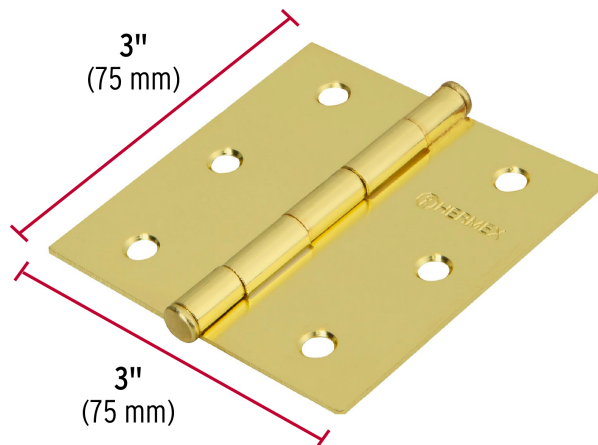

CÓDIGO: 28800 CLAVE: BC-301PP

Bisagra cuadrada 3", latonado, cabeza plana, Hermex Basic

- Fabricada en acero con acabado latonado
- Perno suelto con cabeza plana
- En carpintería y en la industria mueblera

Certificaciones y garantías

- Garantizado contra defectos de fabricación o mano de obra. La garantía se puede hacer válida con cualquier distribuidor de TRUPER

Especificaciones

| | |
|---------------------|------------|
| Medida | 3" (75 mm) |
| Espesor | 1.4 mm |
| Número de orificios | 6 |
| Empaque individual | Caja |
| Inner | 20 |
| Master | 200 |
| Pallet | 12000 |

Datos de Empaque (Medidas y pesos aproximados)

| | |
|---------------------------|---|
| Empaque Individual | Medidas: Alto: 0.8 cm (1/4") Ancho: 7.6 cm (3") Largo: 8 cm (3 1/4") Peso: 0.08 kg (0.18 lb) |
| Inner | Medidas: Alto: 4.4 cm (1 3/4") Ancho: 11.4 cm (4 1/2") Largo: 13 cm (5 1/4") Peso: 1.75 kg (3.86 lb) |
| Master | Medidas: Alto: 15.3 cm (6") Ancho: 24.3 cm (9 1/2") Largo: 24.4 cm (9 1/2") Peso: 17.82 kg (39.29 lb) |

País de origen

Fabricado en China bajo las estrictas especificaciones de GRUPO TRUPER

Imágenes complementarias

Perno suelto con cabeza plana

EMPAQUE INNER

Alto:
4.4 cm
(1 3/4")

Ancho:
11.4 cm
(4 1/2")

Largo:
13 cm
(5 1/4")