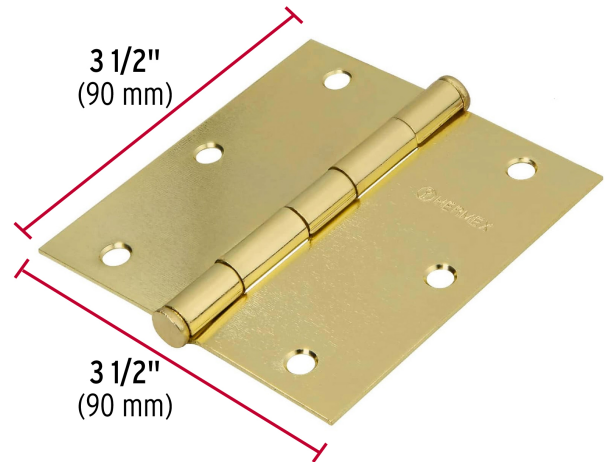

HERMEX Basic®

CÓDIGO: 23698 CLAVE: BC-351PPB

Bolsa c/2 bisagras cuadradas 3-1/2", latonado, Hermex Basic

- Fabricadas en acero con acabado latón satinado
- Perno suelto con cabeza plana
- En carpintería y en la industria mueblera

Cabeza plana

Incluye tornillería

Certificaciones y garantías

Especificaciones

Medida	3-1/2" (90 mm)
Espesor	1.4 mm
Número de orificios	6
Empaque individual	Bolsa
Pallet	2520
Inner	6
Master	36

País de origen

Fabricado en China bajo las estrictas especificaciones de Truper

Imágenes complementarias

Perno suelto con
cabeza plana