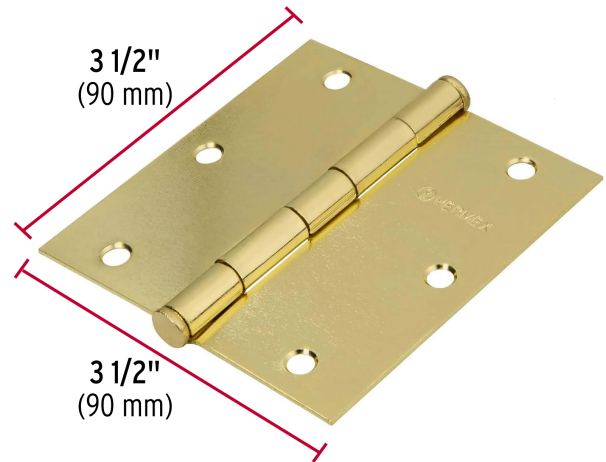

HERMEX Basic®

CÓDIGO: 23698 CLAVE: BC-351PPB

Bolsa c/2 bisagras cuadradas 3-1/2", latonado, Hermex Basic

- Fabricadas en acero con acabado latón satinado
- Perno suelto con cabeza plana
- En carpintería y en la industria mueblera

Cabeza plana

Incluye tornillería

Certificaciones y garantías

Especificaciones

Medida	3-1/2" (90 mm)
Espesor	1.4 mm
Número de orificios	6
Empaque individual	Bolsa
Pallet	2520
Inner	6
Master	36

País de origen

Fabricado en China bajo las estrictas especificaciones de GRUPO TRUPER

Imágenes complementarias

Perno suelto con
cabeza plana