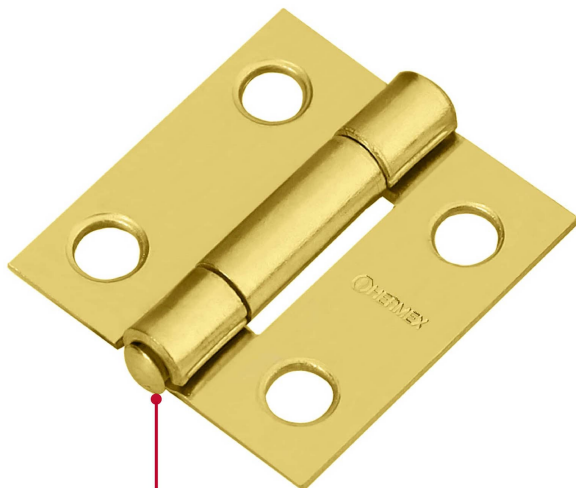

CÓDIGO: 43192 CLAVE: BR-101

Bisagra rectangular 1" acero latonado, Hermex

- Fabricada en acero con acabado latonado pulido espejo
- Perno remachado con cabeza media bola
- En carpintería y en la industria mueblera

Medida (largo x ancho)	1" x 7/8" (25 x 22 mm)
Espesor	1 mm
Número de orificios	4
Empaque individual	Caja
Inner	20
Master	200
Pallet	97200

Datos de Empaque (Medidas y pesos aproximados)

Empaque Individual	Medidas: Alto: 0.4 cm (1/4") Ancho: 2.3 cm (1") Largo: 2.6 cm (1") Peso: 0.005 kg (0.01 lb)
Inner	Medidas: Alto: 4.7 cm (1 3/4") Ancho: 1.8 cm (3/4") Largo: 7.9 cm (3") Peso: 0.15 kg (0.33 lb)
Master	Medidas: Alto: 8.8 cm (3 1/2") Ancho: 9.6 cm (3 3/4") Largo: 10 cm (4") Peso: 1.56 kg (3.44 lb)

País de origen

Fabricado en China bajo las estrictas especificaciones de Truper

Imágenes complementarias

Perno remachado con cabeza media bola