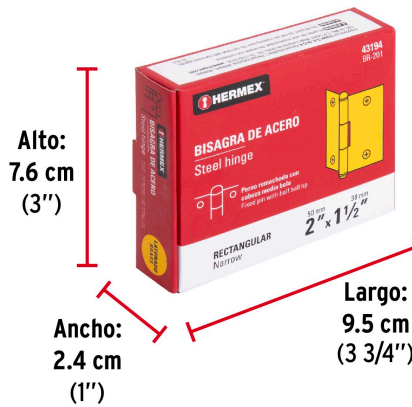

### Especificaciones

Medida (largo x ancho)	2" x 1-1/2" (50 x 38 mm)
Espesor	1.1 mm
Número de orificios	4
Empaque individual	Caja
Inner	20
Master	200
Pallet	40000

### Datos de Empaque (Medidas y pesos aproximados)

<b>Empaque Individual</b>	<b>Medidas:</b> Alto: 0.6 cm (1/8") Ancho: 3.8 cm (1 1/2") Largo: 5.3 cm (2") <b>Peso:</b> 0.02 kg (0.04 lb)
<b>Inner</b>	<b>Medidas:</b> Alto: 7.6 cm (3") Ancho: 2.4 cm (1") Largo: 9.5 cm (3 3/4") <b>Peso:</b> 0.5 kg (1.10 lb)
<b>Master</b>	<b>Medidas:</b> Alto: 10.2 cm (4") Ancho: 13.4 cm (5 1/4") Largo: 15.8 cm (6 1/4") <b>Peso:</b> 5.1 kg (11.24 lb)

**País de origen**

Fabricado en China bajo las estrictas especificaciones de GRUPO TRUPER

**Imágenes complementarias**

Perno remachado con cabeza media bola

**EMPAQUE INNER**

Contiene: 20 piezas

Peso: 0.5 kg (1.10 lb)

## EMPAQUE MASTER

Contiene: 10 inner (200 piezas)

Peso: 5.1 kg (11.24 lb)