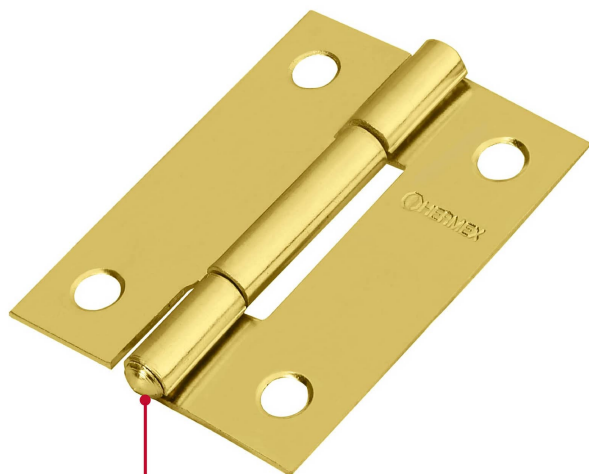

País de origen

Fabricado en China bajo las estrictas especificaciones de GRUPO TRUPER

Imágenes complementarias

Perno remachado con cabeza media bola