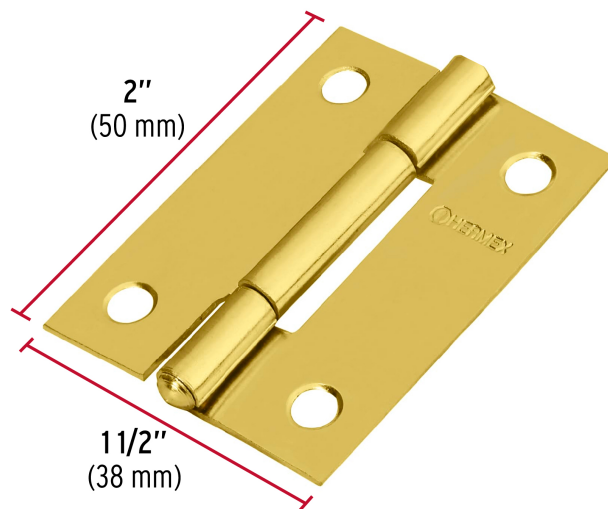

## Bisagra rectangular 2" acero latonado, Hermex

- Fabricada en acero con acabado latonado pulido espejo
- Perno remachado con cabeza media bola
- En carpintería y en la industria mueblera

Cabeza media bola

### Especificaciones

<b>Medida (largo x ancho)</b>	2" x 1-1/2" (50 x 38 mm)
<b>Espesor</b>	1.1 mm
<b>Número de orificios</b>	4
<b>Empaque individual</b>	Caja
<b>Inner</b>	20
<b>Master</b>	200
<b>Pallet</b>	40000

### Datos de Empaque (Medidas y pesos aproximados)

<b>Empaque Individual</b>	<b>Medidas:</b> Alto: 0.6 cm (1/8") Ancho: 3.8 cm (1 1/2") Largo: 5.3 cm (2") <b>Peso:</b> 0.02 kg (0.04 lb)
<b>Inner</b>	<b>Medidas:</b> Alto: 7.6 cm (3") Ancho: 2.4 cm (1") Largo: 9.5 cm (3 3/4") <b>Peso:</b> 0.5 kg (1.10 lb)
<b>Master</b>	<b>Medidas:</b> Alto: 10.2 cm (4") Ancho: 13.4 cm (5 1/4") Largo: 15.8 cm (6 1/4") <b>Peso:</b> 5.1 kg (11.24 lb)

**País de origen**

Fabricado en China bajo las estrictas especificaciones de Truper

**Imágenes complementarias**

Perno remachado con cabeza media bola

**EMPAQUE INNER**

Contiene: 20 piezas

Peso: 0.5 kg (1.10 lb)