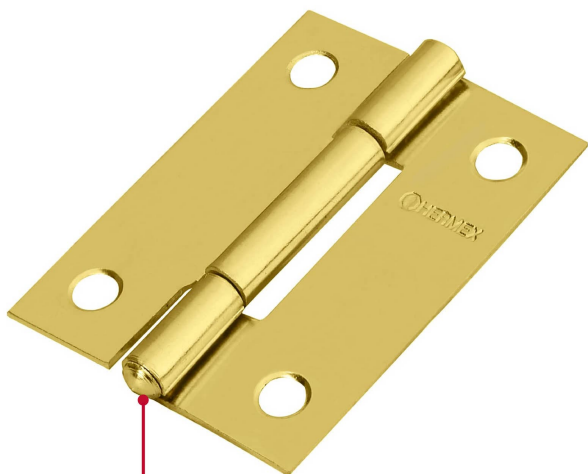

País de origen

Fabricado en China bajo las estrictas especificaciones de Truper

Imágenes complementarias

Perno remachado con cabeza media bola