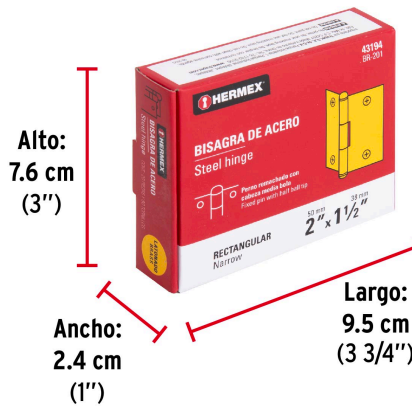

### Especificaciones

<b>Medida (largo x ancho)</b>	2" x 1-1/2" (50 x 38 mm)
<b>Espesor</b>	1.1 mm
<b>Número de orificios</b>	4
<b>Empaque individual</b>	Caja
<b>Inner</b>	20
<b>Master</b>	200
<b>Pallet</b>	40000

### Datos de Empaque (Medidas y pesos aproximados)

<b>Empaque Individual</b>	<b>Medidas:</b> Alto: 0.6 cm (1/8") Ancho: 3.8 cm (1 1/2") Largo: 5.3 cm (2") <b>Peso:</b> 0.02 kg (0.04 lb)
<b>Inner</b>	<b>Medidas:</b> Alto: 7.6 cm (3") Ancho: 2.4 cm (1") Largo: 9.5 cm (3 3/4") <b>Peso:</b> 0.5 kg (1.10 lb)
<b>Master</b>	<b>Medidas:</b> Alto: 10.2 cm (4") Ancho: 13.4 cm (5 1/4") Largo: 15.8 cm (6 1/4") <b>Peso:</b> 5.1 kg (11.24 lb)

**País de origen**

Fabricado en China bajo las estrictas especificaciones de Truper

**Imágenes complementarias**

Perno remachado con cabeza media bola

**EMPAQUE INNER**

Contiene: 20 piezas

Peso: 0.5 kg (1.10 lb)

## EMPAQUE MASTER

Contiene: 10 inner (200 piezas)

Peso: 5.1 kg (11.24 lb)