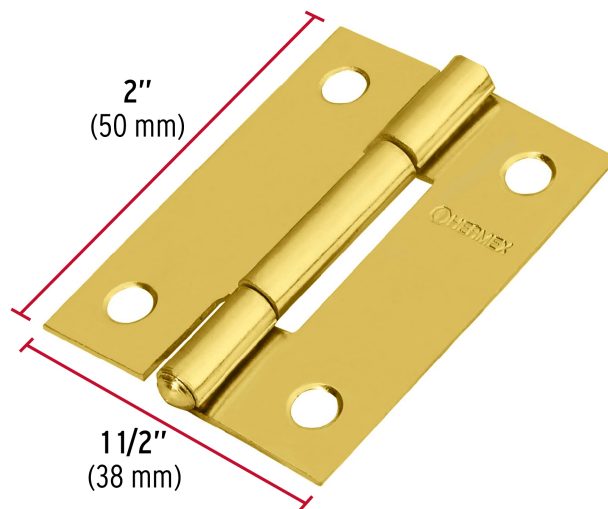

## Bisagra rectangular 2" acero latonado, Hermex

- Fabricada en acero con acabado latonado pulido espejo
- Perno remachado con cabeza media bola
- En carpintería y en la industria mueblera

Cabeza media bola

### Especificaciones

Medida (largo x ancho)	2" x 1-1/2" (50 x 38 mm)
Espesor	1.1 mm
Número de orificios	4
Empaque individual	Caja
Inner	20
Master	200
Pallet	40000

### Datos de Empaque (Medidas y pesos aproximados)

<b>Empaque Individual</b>	<b>Medidas:</b> Alto: 0.6 cm (1/8") Ancho: 3.8 cm (1 1/2") Largo: 5.3 cm (2") <b>Peso:</b> 0.02 kg (0.04 lb)
<b>Inner</b>	<b>Medidas:</b> Alto: 7.6 cm (3") Ancho: 2.4 cm (1") Largo: 9.5 cm (3 3/4") <b>Peso:</b> 0.5 kg (1.10 lb)
<b>Master</b>	<b>Medidas:</b> Alto: 10.2 cm (4") Ancho: 13.4 cm (5 1/4") Largo: 15.8 cm (6 1/4") <b>Peso:</b> 5.1 kg (11.24 lb)

**País de origen**

Fabricado en China bajo las estrictas especificaciones de GRUPO TRUPER

**Imágenes complementarias**

Perno remachado con cabeza media bola

**EMPAQUE INNER**

Contiene: 20 piezas

Peso: 0.5 kg (1.10 lb)