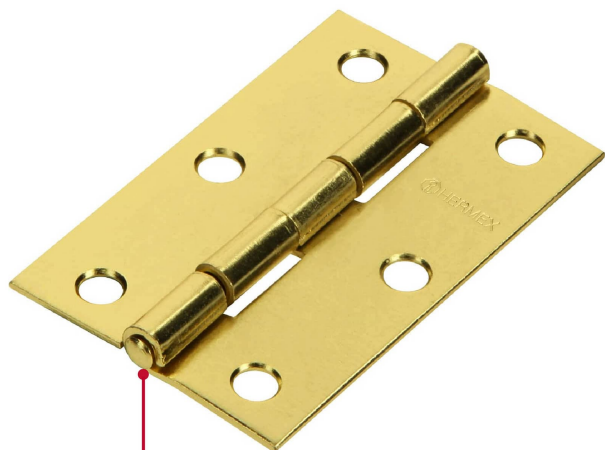

CÓDIGO: 43195 CLAVE: BR-251

Bisagra rectangular 2-1/2" acero latonado, Hermex

- Fabricada en acero con acabado latonado pulido espejo
- Perno remachado con cabeza media bola
- En carpintería y en la industria mueblera

Medida (largo x ancho)	2-1/2" x 1-5/8" (65 x 40 mm)
Espesor	1.3 mm
Número de orificios	6
Empaque individual	Caja
Inner	20
Master	200
Pallet	28800

Datos de Empaque (Medidas y pesos aproximados)

Empaque Individual	Medidas: Alto: 0.6 cm (1/8") Ancho: 4.1 cm (1 1/2") Largo: 6.6 cm (2 1/2") Peso: 0.03 kg (0.07 lb)
Inner	Medidas: Alto: 9.8 cm (3 3/4") Ancho: 3.1 cm (1 1/4") Largo: 11.5 cm (4 1/2") Peso: 0.73 kg (1.61 lb)
Master	Medidas: Alto: 13.2 cm (5 1/4") Ancho: 16.8 cm (6 1/2") Largo: 21 cm (8 1/4") Peso: 7.46 kg (16.45 lb)

País de origen

Fabricado en China bajo las estrictas especificaciones de Truper

Imágenes complementarias

Perno remachado con cabeza media bola

EMPAQUE INNER

Contiene: 20 piezas

Peso: 0.73 kg (1.61 lb)

Imágenes complementarias