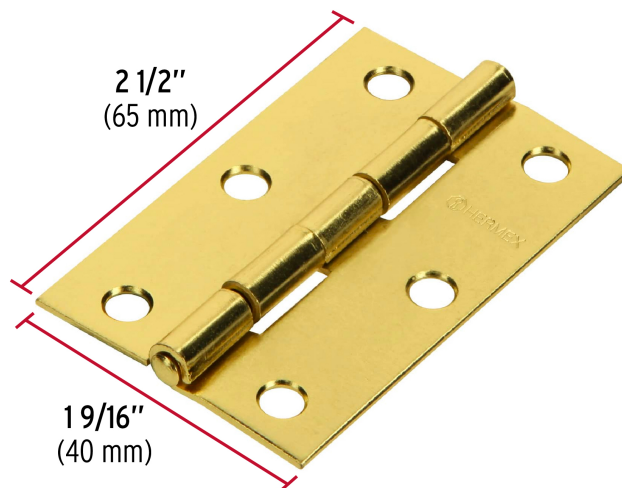

CÓDIGO: 43195 CLAVE: BR-251

Bisagra rectangular 2-1/2" acero latonado, Hermex

- Fabricada en acero con acabado latonado pulido espejo
- Perno remachado con cabeza media bola
- En carpintería y en la industria mueblera

Medida (largo x ancho)	2-1/2" x 1-5/8" (65 x 40 mm)
Espesor	1.3 mm
Número de orificios	6
Empaque individual	Caja
Inner	20
Master	200
Pallet	28800

Datos de Empaque (Medidas y pesos aproximados)

Empaque Individual	Medidas: Alto: 0.6 cm (1/8") Ancho: 4.1 cm (1 1/2") Largo: 6.6 cm (2 1/2") Peso: 0.03 kg (0.07 lb)
Inner	Medidas: Alto: 9.8 cm (3 3/4") Ancho: 3.1 cm (1 1/4") Largo: 11.5 cm (4 1/2") Peso: 0.73 kg (1.61 lb)
Master	Medidas: Alto: 13.2 cm (5 1/4") Ancho: 16.8 cm (6 1/2") Largo: 21 cm (8 1/4") Peso: 7.46 kg (16.45 lb)

País de origen

Fabricado en China bajo las estrictas especificaciones de GRUPO TRUPER

Imagenes complementarias

Perno remachado con cabeza media bola

EMPAQUE INNER

Contiene: 20 piezas

Peso: 0.73 kg (1.61 lb)