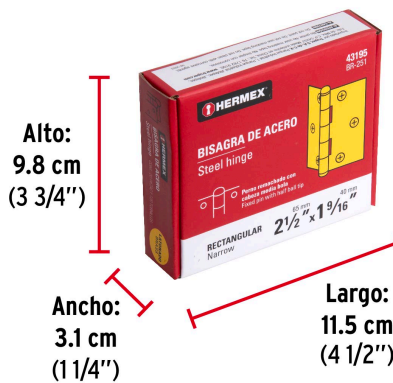

CÓDIGO: 43195 CLAVE: BR-251

Bisagra rectangular 2-1/2" acero latonado, Hermex

- Fabricada en acero con acabado latonado pulido espejo
- Perno remachado con cabeza media bola
- En carpintería y en la industria mueblera

Medida (largo x ancho)	2-1/2" x 1-5/8" (65 x 40 mm)
Espesor	1.3 mm
Número de orificios	6
Empaque individual	Caja
Inner	20
Master	200
Pallet	28800

Datos de Empaque (Medidas y pesos aproximados)

Empaque Individual	Medidas: Alto: 0.6 cm (1/8") Ancho: 4.1 cm (1 1/2") Largo: 6.6 cm (2 1/2") Peso: 0.03 kg (0.07 lb)
Inner	Medidas: Alto: 9.8 cm (3 3/4") Ancho: 3.1 cm (1 1/4") Largo: 11.5 cm (4 1/2") Peso: 0.73 kg (1.61 lb)
Master	Medidas: Alto: 13.2 cm (5 1/4") Ancho: 16.8 cm (6 1/2") Largo: 21 cm (8 1/4") Peso: 7.46 kg (16.45 lb)

País de origen

Fabricado en China bajo las estrictas especificaciones de Truper

Imágenes complementarias

Perno remachado con cabeza media bola

EMPAQUE INNER

Contiene: 20 piezas

Peso: 0.73 kg (1.61 lb)

Imágenes complementarias

EMPAQUE MASTER

Contiene: 10 inner (200 piezas)

Peso: 7.46 kg (16.45 lb)