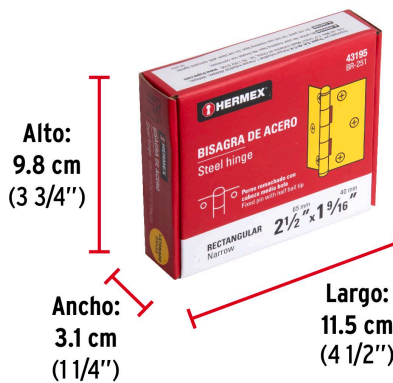

CÓDIGO: 43195 CLAVE: BR-251

Bisagra rectangular 2-1/2" acero latonado, Hermex

- Fabricada en acero con acabado latonado pulido espejo
- Perno remachado con cabeza media bola
- En carpintería y en la industria mueblera

Medida (largo x ancho)	2-1/2" x 1-5/8" (65 x 40 mm)
Espesor	1.3 mm
Número de orificios	6
Empaque individual	Caja
Inner	20
Master	200
Pallet	28800

Datos de Empaque (Medidas y pesos aproximados)

Empaque Individual	Medidas: Alto: 0.6 cm (1/8") Ancho: 4.1 cm (1 1/2") Largo: 6.6 cm (2 1/2") Peso: 0.03 kg (0.07 lb)
Inner	Medidas: Alto: 9.8 cm (3 3/4") Ancho: 3.1 cm (1 1/4") Largo: 11.5 cm (4 1/2") Peso: 0.73 kg (1.61 lb)
Master	Medidas: Alto: 13.2 cm (5 1/4") Ancho: 16.8 cm (6 1/2") Largo: 21 cm (8 1/4") Peso: 7.46 kg (16.45 lb)

País de origen

Fabricado en China bajo las estrictas especificaciones de GRUPO TRUPER

Imagenes complementarias

Perno remachado con cabeza media bola

EMPAQUE INNER

Contiene: 20 piezas

Peso: 0.73 kg (1.61 lb)

Imágenes complementarias

EMPAQUE MASTER

Contiene: 10 inner (200 piezas)

Peso: 7.46 kg (16.45 lb)