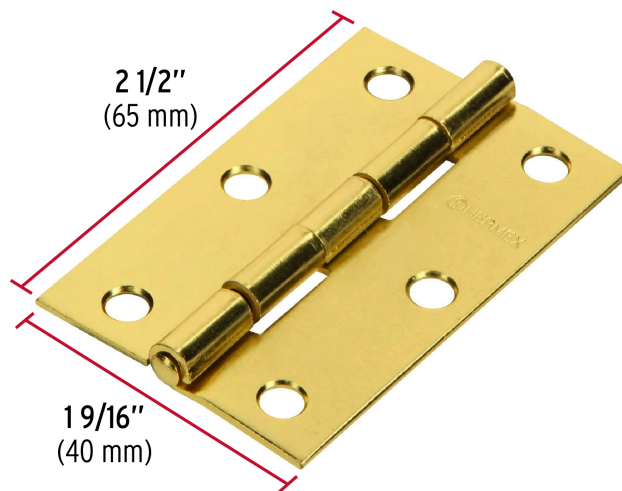

CÓDIGO: 43195 CLAVE: BR-251

Bisagra rectangular 2-1/2" acero latonado, Hermex

- Fabricada en acero con acabado latonado pulido espejo
- Perno remachado con cabeza media bola
- En carpintería y en la industria mueblera

Medida (largo x ancho)	2-1/2" x 1-5/8" (65 x 40 mm)
Espesor	1.3 mm
Número de orificios	6
Empaque individual	Caja
Inner	20
Master	200
Pallet	28800

Datos de Empaque (Medidas y pesos aproximados)

Empaque Individual	Medidas: Alto: 0.6 cm (1/8") Ancho: 4.1 cm (1 1/2") Largo: 6.6 cm (2 1/2") Peso: 0.03 kg (0.07 lb)
Inner	Medidas: Alto: 9.8 cm (3 3/4") Ancho: 3.1 cm (1 1/4") Largo: 11.5 cm (4 1/2") Peso: 0.73 kg (1.61 lb)
Master	Medidas: Alto: 13.2 cm (5 1/4") Ancho: 16.8 cm (6 1/2") Largo: 21 cm (8 1/4") Peso: 7.46 kg (16.45 lb)

País de origen

Fabricado en China bajo las estrictas especificaciones de Truper

Imágenes complementarias

Perno remachado con cabeza media bola

EMPAQUE INNER

Contiene: 20 piezas

Peso: 0.73 kg (1.61 lb)

Imágenes complementarias