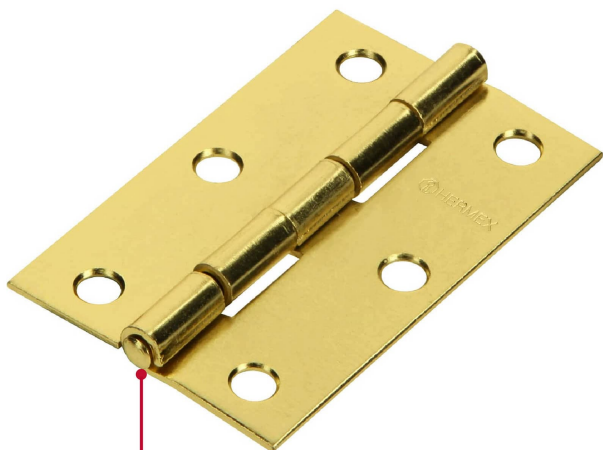

CÓDIGO: 43195 CLAVE: BR-251

Bisagra rectangular 2-1/2" acero latonado, Hermex

- Fabricada en acero con acabado latonado pulido espejo
- Perno remachado con cabeza media bola
- En carpintería y en la industria mueblera

Medida (largo x ancho)	2-1/2" x 1-5/8" (65 x 40 mm)
Espesor	1.3 mm
Número de orificios	6
Empaque individual	Caja
Inner	20
Master	200
Pallet	28800

Datos de Empaque (Medidas y pesos aproximados)

Empaque Individual	Medidas: Alto: 0.6 cm (1/8") Ancho: 4.1 cm (1 1/2") Largo: 6.6 cm (2 1/2") Peso: 0.03 kg (0.07 lb)
Inner	Medidas: Alto: 9.8 cm (3 3/4") Ancho: 3.1 cm (1 1/4") Largo: 11.5 cm (4 1/2") Peso: 0.73 kg (1.61 lb)
Master	Medidas: Alto: 13.2 cm (5 1/4") Ancho: 16.8 cm (6 1/2") Largo: 21 cm (8 1/4") Peso: 7.46 kg (16.45 lb)

País de origen

Fabricado en China bajo las estrictas especificaciones de GRUPO TRUPER

Imagenes complementarias

Perno remachado con cabeza media bola

EMPAQUE INNER

Contiene: 20 piezas

Peso: 0.73 kg (1.61 lb)