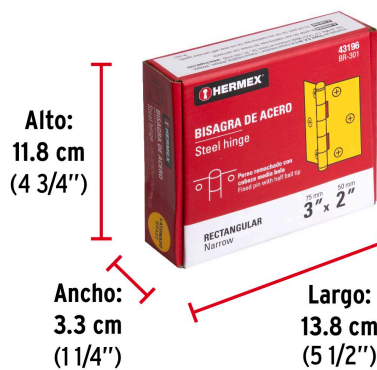

### Especificaciones

Medida (largo x ancho)	3" x 2" (75 x 50 mm)
Espesor	1.4 mm
Número de orificios	6
Empaque individual	Caja
Inner	20
Master	200
Pallet	19200

### Datos de Empaque (Medidas y pesos aproximados)

<b>Empaque Individual</b>	<b>Medidas:</b> Alto: 0.7 cm (1/4") Ancho: 4.9 cm (2") Largo: 7.8 cm (3") <b>Peso:</b> 0.06 kg (0.13 lb)
<b>Inner</b>	<b>Medidas:</b> Alto: 11.8 cm (4 3/4") Ancho: 3.3 cm (1 1/4") Largo: 13.8 cm (5 1/2") <b>Peso:</b> 1.32 kg (2.91 lb)
<b>Master</b>	<b>Medidas:</b> Alto: 15.5 cm (6") Ancho: 18 cm (7") Largo: 25 cm (9 3/4") <b>Peso:</b> 13.42 kg (29.59 lb)

**País de origen**

Fabricado en China bajo las estrictas especificaciones de Truper

**Imágenes complementarias**

Perno remachado con cabeza media bola

**EMPAQUE INNER**

Contiene: 20 piezas

Peso: 1.32 kg (2.91 lb)

## EMPAQUE MASTER

Contiene: 10 inner (200 piezas)

Peso: 13.42 kg (29.59 lb)