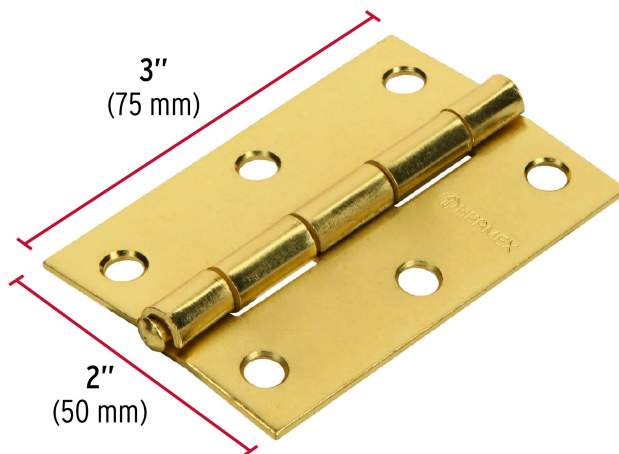

## Bisagra rectangular 3" acero latonado, Hermex

- Fabricada en acero con acabado latonado pulido espejo
- Perno remachado con cabeza media bola
- En carpintería y en la industria mueblera

Cabeza media bola

### Especificaciones

Medida (largo x ancho)	3" x 2" (75 x 50 mm)
Espesor	1.4 mm
Número de orificios	6
Empaque individual	Caja
Inner	20
Master	200
Pallet	19200

### Datos de Empaque (Medidas y pesos aproximados)

<b>Empaque Individual</b>	<b>Medidas:</b> Alto: 0.7 cm (1/4") Ancho: 4.9 cm (2") Largo: 7.8 cm (3") <b>Peso:</b> 0.06 kg (0.13 lb)
<b>Inner</b>	<b>Medidas:</b> Alto: 11.8 cm (4 3/4") Ancho: 3.3 cm (1 1/4") Largo: 13.8 cm (5 1/2") <b>Peso:</b> 1.32 kg (2.91 lb)
<b>Master</b>	<b>Medidas:</b> Alto: 15.5 cm (6") Ancho: 18 cm (7") Largo: 25 cm (9 3/4") <b>Peso:</b> 13.42 kg (29.59 lb)

**País de origen**

Fabricado en China bajo las estrictas especificaciones de Truper

**Imágenes complementarias**

Perno remachado con cabeza media bola

**EMPAQUE INNER**

Contiene: 20 piezas

Peso: 1.32 kg (2.91 lb)