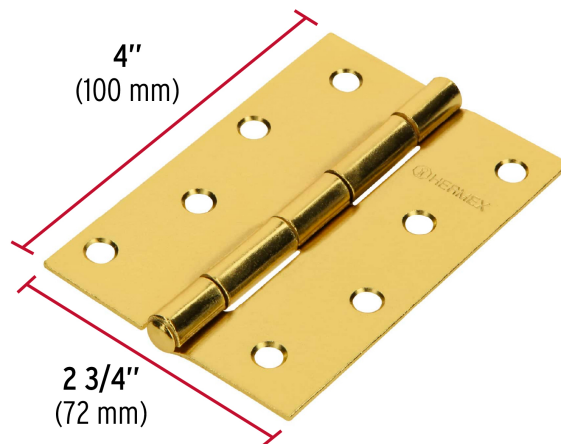

## Bisagra rectangular 4" acero latonado, Hermex

- Fabricada en acero con acabado latonado pulido espejo
- Perno remachado con cabeza media bola
- En carpintería y en la industria mueblera

Cabeza media bola

### Especificaciones

<b>Medida (largo x ancho)</b>	4" x 2-3/4" (100 x 70 mm)
<b>Espesor</b>	1.8 mm
<b>Número de orificios</b>	8
<b>Empaque individual</b>	Caja
<b>Pallet</b>	9600
<b>Inner</b>	20
<b>Master</b>	160

### Datos de Empaque (Medidas y pesos aproximados)

<b>Empaque Individual</b>	<b>Medidas:</b> Alto: 0.9 cm (1/4") Ancho: 6.9 cm (2 3/4") Largo: 10.4 cm (4") <b>Peso:</b> 0.13 kg (0.29 lb)
<b>Inner</b>	<b>Medidas:</b> Alto: 4.4 cm (1 3/4") Ancho: 14.2 cm (5 1/2") Largo: 16 cm (6 1/4") <b>Peso:</b> 2.76 kg (6.08 lb)
<b>Master</b>	<b>Medidas:</b> Alto: 18.2 cm (7 1/4") Ancho: 19.5 cm (7 3/4") Largo: 29.8 cm (11 3/4") <b>Peso:</b> 22.4 kg (49.38 lb)

**País de origen**

Fabricado en China bajo las estrictas especificaciones de Truper

**Imagenes complementarias**

Perno remachado con cabeza media bola

**EMPAQUE INNER**

Alto:  
4.4 cm  
(1 3/4")

Ancho:  
14.2 cm  
(5 1/2")