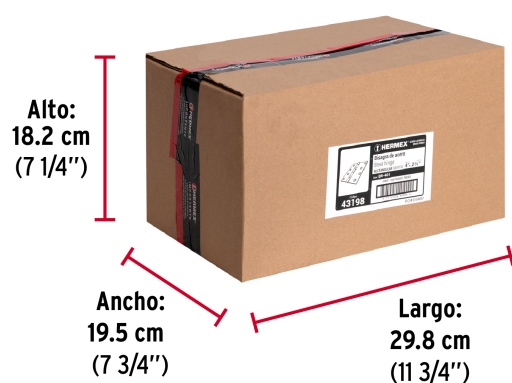

*La foto del producto no necesariamente corresponde a la medida del producto

CÓDIGO: 43198 CLAVE: BR-401

Bisagra rectangular 4" acero latonado, Hermex

- Fabricada en acero con acabado latonado pulido espejo
- Perno remachado con cabeza media bola
- En carpintería y en la industria mueblera

Medida (largo x ancho)	4" x 2-3/4" (100 x 70 mm)
Espesor	1.8 mm
Número de orificios	8
Empaque individual	Caja
Pallet	9600
Inner	20
Master	160

Datos de Empaque (Medidas y pesos aproximados)

Empaque Individual	Medidas: Alto: 0.9 cm (1/4") Ancho: 6.9 cm (2 3/4") Largo: 10.4 cm (4") Peso: 0.13 kg (0.29 lb)
Inner	Medidas: Alto: 4.4 cm (1 3/4") Ancho: 14.2 cm (5 1/2") Largo: 16 cm (6 1/4") Peso: 2.76 kg (6.08 lb)
Master	Medidas: Alto: 18.2 cm (7 1/4") Ancho: 19.5 cm (7 3/4") Largo: 29.8 cm (11 3/4") Peso: 22.4 kg (49.38 lb)

País de origen

Fabricado en China bajo las estrictas especificaciones de GRUPO TRUPER

Imagenes complementarias

Perno remachado con cabeza media bola

EMPAQUE INNER

Alto:
4.4 cm
(1 3/4")

Ancho:
14.2 cm
(5 1/2")

Largo:
16 cm
(6 1/4")

Contiene: 20 piezas

Peso: 2.76 kg (6.08 lb)

Imágenes complementarias

EMPAQUE MASTER

Contiene: 8 inner (160 piezas)

Peso: 22.4 kg (49.38 lb)