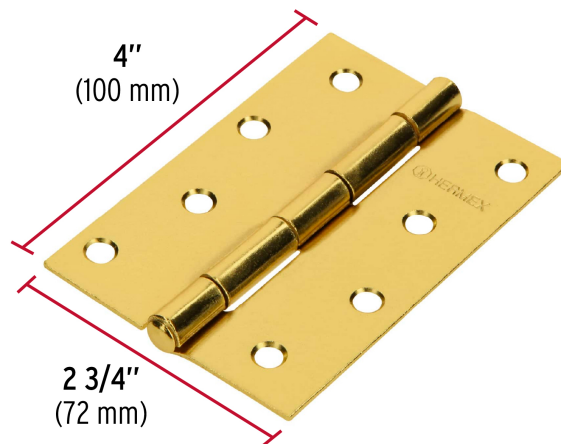

*La foto del producto no necesariamente corresponde a la medida del producto

CÓDIGO: 43198 CLAVE: BR-401

Bisagra rectangular 4" acero latonado, Hermex

- Fabricada en acero con acabado latonado pulido espejo
- Perno remachado con cabeza media bola
- En carpintería y en la industria mueblera

Medida (largo x ancho)	4" x 2-3/4" (100 x 70 mm)
Espesor	1.8 mm
Número de orificios	8
Empaque individual	Caja
Pallet	9600
Inner	20
Master	160

Datos de Empaque (Medidas y pesos aproximados)

Empaque Individual	Medidas: Alto: 0.9 cm (1/4") Ancho: 6.9 cm (2 3/4") Largo: 10.4 cm (4") Peso: 0.13 kg (0.29 lb)
Inner	Medidas: Alto: 4.4 cm (1 3/4") Ancho: 14.2 cm (5 1/2") Largo: 16 cm (6 1/4") Peso: 2.76 kg (6.08 lb)
Master	Medidas: Alto: 18.2 cm (7 1/4") Ancho: 19.5 cm (7 3/4") Largo: 29.8 cm (11 3/4") Peso: 22.4 kg (49.38 lb)

País de origen

Fabricado en China bajo las estrictas especificaciones de GRUPO TRUPER

Imagenes complementarias

Perno remachado con cabeza media bola

EMPAQUE INNER

Alto:
4.4 cm
(1 3/4")

Ancho:
14.2 cm
(5 1/2")

Largo:
16 cm
(6 1/4")

Contiene: 20 piezas

Peso: 2.76 kg (6.08 lb)

Imágenes complementarias

EMPAQUE MASTER

Contiene: 8 inner (160 piezas)

Peso: 22.4 kg (49.38 lb)