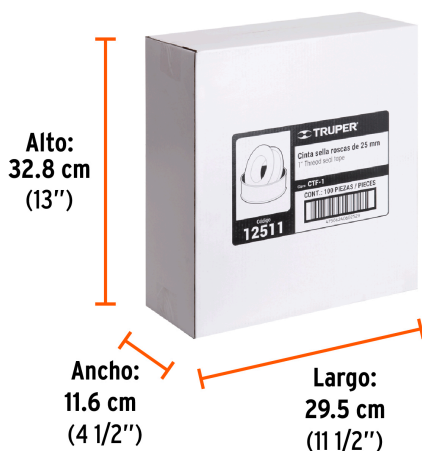

Certificaciones y garantías

- Garantizado contra defectos de fabricación o mano de obra. La garantía se puede hacer válida con cualquier distribuidor de TRUPER

Especificaciones

Color	Blanco
Largo x Ancho	7 m x 1"
Espesor	0.075 mm
Elongación	12 %
Densidad alta	0.30 g/cm ³
Resistencia a la tensión	0.90 kg/mm ²
Empaque individual	Caja con 10 piezas
Pallet	7200
Inner	10
Master	100

Datos de Empaque (Medidas y pesos aproximados)

Empaque Individual	Medidas: Alto: 5.5 cm (2 1/4") Ancho: 3.2 cm (1 1/4") Largo: 5.5 cm (2 1/4") Peso: 0.01 kg (0.02 lb)
Inner	Medidas: Alto: 16 cm (6 1/4") Ancho: 5.7 cm (2 1/4") Largo: 11.2 cm (4 1/2") Peso: 0.19 kg (0.42 lb)

Datos de Empaque (Medidas y pesos aproximados)**Master****Medidas:** Alto: 32.8 cm (13") Ancho: 11.6 cm (4 1/2") Largo: 29.5 cm (11 1/2") **Peso:** 2.12 kg (4.67 lb)**País de origen****Fabricado en China bajo las estrictas especificaciones de GRUPO TRUPER****Imagenes complementarias**

Largo: 7 m

**EMPAQUE INNER****Ancho:**
5.7 cm
(2 1/4")**Largo:**
11.2 cm
(4 1/2")

Contiene: 10 piezas

Peso: 0.19 kg (0.42 lb)**EMPAQUE MASTER**

Contiene: 10 inner (100 piezas)

Peso: 2.12 kg (4.67 lb)