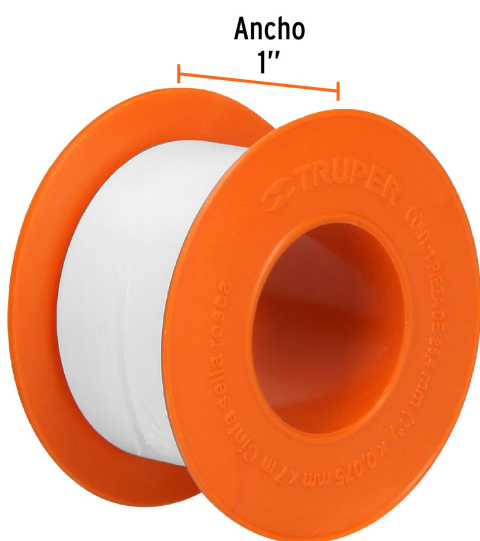

Datos de Empaque (Medidas y pesos aproximados)

Master

Medidas: Alto: 32.8 cm (13") Ancho: 11.6 cm (4 1/2") Largo: 29.5 cm (11 1/2") **Peso:** 2.12 kg (4.67 lb)

País de origen

Fabricado en China bajo las estrictas especificaciones de GRUPO TRUPER

Imagenes complementarias

Largo: 7 m