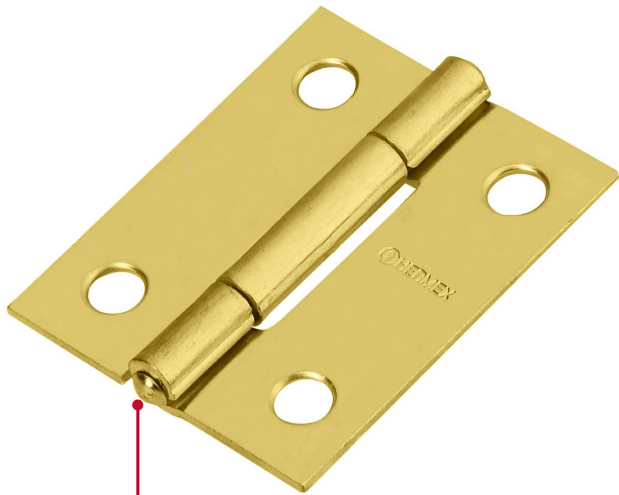

CÓDIGO: 43206 CLAVE: BR-151B

Bolsa con 2 bisagras rectangulares 1-1/2", acero latonado

- Fabricadas en acero con acabado latonado
- Perno remachado con cabeza media bola
- En carpintería y en la industria mueblera

Cabeza media bola

Incluye tornillería

Certificaciones y garantías

Especificaciones

Medida (largo x ancho)	1 1/2" x 1 3/16" (38 x 30 mm)
Espesor	1 mm
Número de orificios	4
Empaque individual	Bolsa
Pallet	9072
Inner	6
Master	36

País de origen

Fabricado en China bajo las estrictas especificaciones de Truper

Imágenes complementarias

Perno remachado
con cabeza media bola