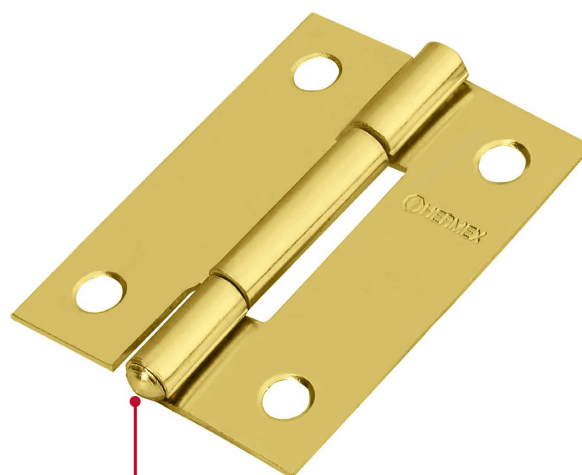

CÓDIGO: 43207 CLAVE: BR-201B

Bolsa con 2 bisagras rectangulares 2", acero latonado

- Fabricadas en acero con acabado latonado
- Perno remachado con cabeza media bola
- En carpintería y en la industria mueblera

Cabeza media bola

Incluye tornillería

Certificaciones y garantías

Especificaciones

Medida (largo x ancho)	2" x 1 1/2" (50 x 38 mm)
Espesor	1 mm
Número de orificios	4
Empaque individual	Bolsa
Inner	6
Master	36
Pallet	13824

País de origen

Fabricado en China bajo las estrictas especificaciones de GRUPO TRUPER

Imágenes complementarias

Perno remachado
con cabeza media bola