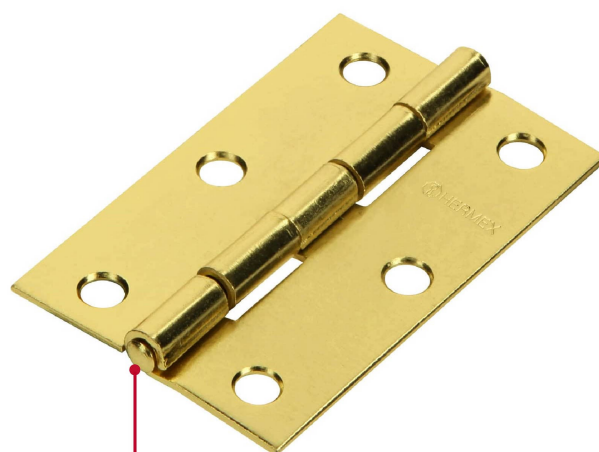

CÓDIGO: 43208 CLAVE: BR-251B

## Bolsa con 2 bisagras rectangulares 2-1/2", acero latonado

- Fabricadas en acero con acabado latonado
- Perno remachado con cabeza media bola
- En carpintería y en la industria mueblera

Cabeza media bola

### Especificaciones

Medida (largo x ancho)	2 1/2" x 1 5/8" (65 x 40 mm)
Espesor	1.2 mm
Número de orificios	6
Empaque individual	Bolsa
Inner	6
Master	36
Pallet	11664

## Imágenes complementarias

Perno remachado  
con cabeza media bola