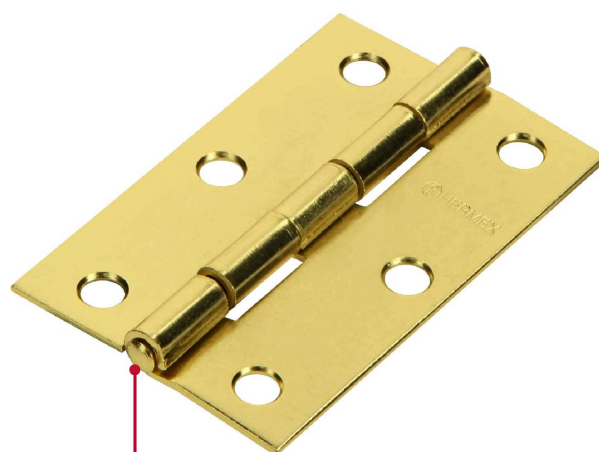

CÓDIGO: 43208 CLAVE: BR-251B

Bolsa con 2 bisagras rectangulares 2-1/2", acero latonado

- Fabricadas en acero con acabado latonado
- Perno remachado con cabeza media bola
- En carpintería y en la industria mueblera

Cabeza media bola

Incluye tornillería

Certificaciones y garantías

Especificaciones

Medida (largo x ancho)	2 1/2" x 1 5/8" (65 x 40 mm)
Espesor	1.2 mm
Número de orificios	6
Empaque individual	Bolsa
Inner	6
Master	36
Pallet	11664

País de origen

Fabricado en China bajo las estrictas especificaciones de GRUPO TRUPER

Imágenes complementarias

Perno remachado
con cabeza media bola