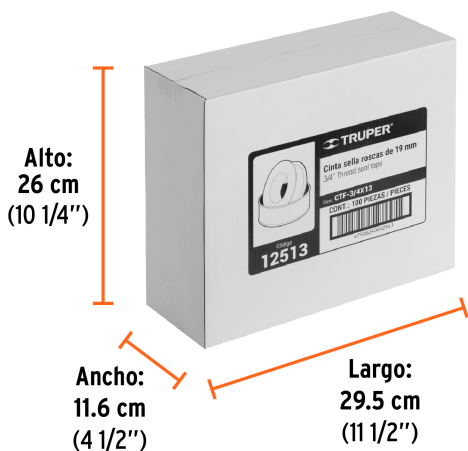

Certificaciones y garantías

- Garantizado contra defectos de fabricación o mano de obra. La garantía se puede hacer válida con cualquier distribuidor de TRUPER

Especificaciones

Color	Blanco
Largo x Ancho	13 m x 3/4"
Espesor	0.075 mm
Elongación	12 %
Densidad alta	0.30 g/cm ³
Resistencia a la tensión	0.90 kg/mm ²
Empaque individual	Caja con 10 piezas
Inner	10
Master	100
Pallet	9600

Datos de Empaque (Medidas y pesos aproximados)

Empaque Individual	Medidas: Alto: 5.5 cm (2 1/4") Ancho: 2.6 cm (1") Largo: 5.5 cm (2 1/4") Peso: 0.01 kg (0.02 lb)
Inner	Medidas: Alto: 12.7 cm (5") Ancho: 5.7 cm (2 1/4") Largo: 11.2 cm (4 1/2") Peso: 0.16 kg (0.35 lb)

Datos de Empaque (Medidas y pesos aproximados)

Master	Medidas: Alto: 26 cm (10 1/4") Ancho: 11.6 cm (4 1/2") Largo: 29.5 cm (11 1/2") Peso: 1.9 kg (4.19 lb)
---------------	--

País de origen

Fabricado en China bajo las estrictas especificaciones de GRUPO TRUPER

Imágenes complementarias

Largo: 13 m

EMPAQUE INNER

Contiene: 10 piezas

Peso: 0.16 kg (0.35 lb)

EMPAQUE MASTER

Contiene: 10 inner (100 piezas)

Peso: 1.9 kg (4.19 lb)