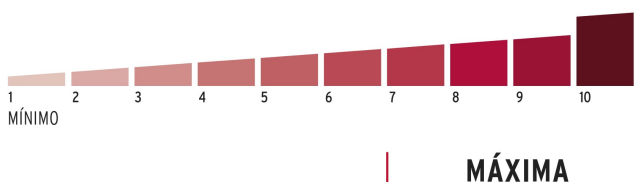

Guía de clasificación para candados

Nivel de seguridad

Manejamos 10 niveles de seguridad que van desde usos generales hasta máxima seguridad.