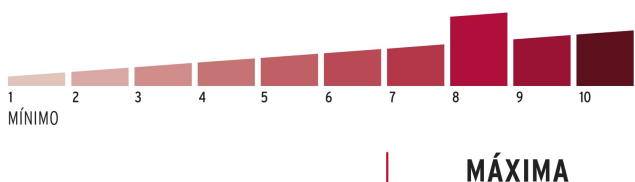

Guía de clasificación para candados

Nivel de seguridad

Manejamos 10 niveles de seguridad que van desde usos generales hasta máxima seguridad.