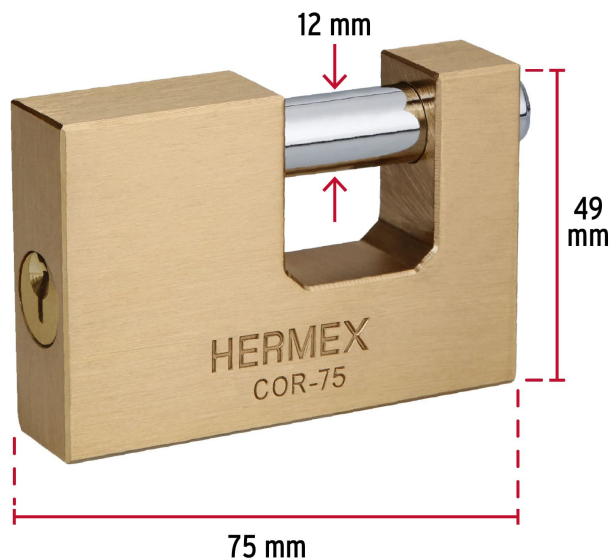

CÓDIGO: 43357 CLAVE: COR-75

Candado antipalanca, 75mm, cuerpo de latón llave tradicional

- Cuerpo de latón con acabado pulido
- Seguro de balín que proporciona mayor seguridad
- Cilindro de latón con 5 pines que brinda resistencia a robos
- Mecanismo interno de alta resistencia a la corrosión
- **Llave y componentes de latón para mayor vida útil**
- Para cortina metálica

Pasador de alta resistencia al corte

HERMEX
COR-75

Certificaciones y garantías

Especificaciones

Nivel de seguridad	Máxima (8)
Medida	75 mm
Alto	49 mm
Diámetro del pasador	12 mm
Empaque individual	Blíster
Pallet	2160
Inner	3
Master	24

País de origen

Fabricado en China bajo las estrictas especificaciones de GRUPO TRUPER

Incluye

2 Llaves tradicionales (Para hacer duplicados utilice la forja E109A)

Imágenes complementarias

Guía de clasificación para candados