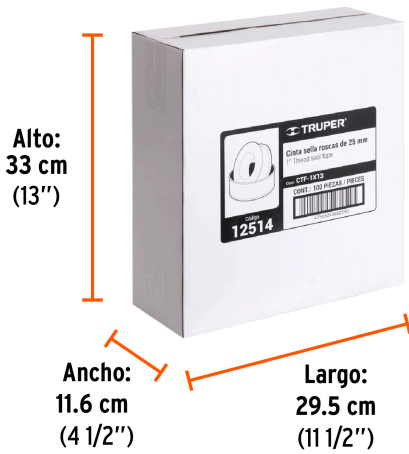

Certificaciones y garantías

- Garantizado contra defectos de fabricación o mano de obra. La garantía se puede hacer válida con cualquier distribuidor de TRUPER

Especificaciones

Color	Blanco
Largo x Ancho	13 m x 1"
Espesor	0.075 mm
Elongación	12 %
Densidad alta	0.30 g/cm ³
Resistencia a la tensión	0.90 kg/mm ²
Empaque individual	Caja con 10 piezas
Pallet	7200
Inner	10
Master	100

Datos de Empaque (Medidas y pesos aproximados)

Empaque Individual	Medidas: Alto: 5.5 cm (2 1/4") Ancho: 3.2 cm (1 1/4") Largo: 5.5 cm (2 1/4") Peso: 0.02 kg (0.04 lb)
Inner	Medidas: Alto: 16 cm (6 1/4") Ancho: 5.7 cm (2 1/4") Largo: 11.2 cm (4 1/2") Peso: 0.23 kg (0.51 lb)

Datos de Empaque (Medidas y pesos aproximados)

Master	Medidas: Alto: 33 cm (13") Ancho: 11.6 cm (4 1/2") Largo: 29.5 cm (11 1/2") Peso: 2.5 kg (5.51 lb)
---------------	--

País de origen

Fabricado en China bajo las estrictas especificaciones de **GRUPO TRUPER**

Imagenes complementarias

Largo: 7 m

EMPAQUE INNER

Contiene: 10 piezas

Peso: 0.23 kg (0.51 lb)

EMPAQUE MASTER

Contiene: 10 inner (100 piezas)

Peso: 2.5 kg (5.51 lb)