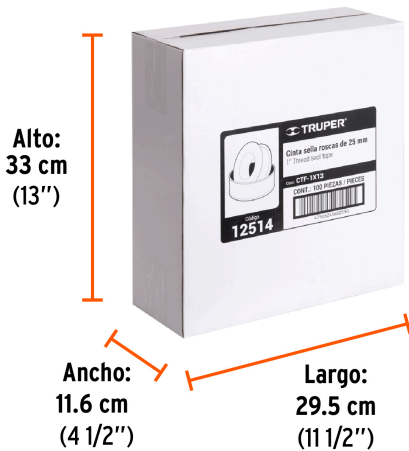

Datos de Empaque (Medidas y pesos aproximados)

Empaque Individual	Medidas: Alto: 5.5 cm (2 1/4") Ancho: 3.2 cm (1 1/4") Largo: 5.5 cm (2 1/4") Peso: 0.02 kg (0.04 lb)
Inner	Medidas: Alto: 16 cm (6 1/4") Ancho: 5.7 cm (2 1/4") Largo: 11.2 cm (4 1/2") Peso: 0.23 kg (0.51 lb)

Datos de Empaque (Medidas y pesos aproximados)

Master	Medidas: Alto: 33 cm (13") Ancho: 11.6 cm (4 1/2") Largo: 29.5 cm (11 1/2") Peso: 2.5 kg (5.51 lb)
---------------	--

País de origen

Fabricado en China bajo las estrictas especificaciones de **GRUPO TRUPER**

Imágenes complementarias

Largo: 7 m

Ancho
1"

EMPAQUE INNER

Alto:
16 cm
(6 1/2")

Ancho:
5.7 cm
(2 1/4")

Largo:
11.2 cm
(4 1/2")

Contiene: 10 piezas

Peso: 0.23 kg (0.51 lb)

EMPAQUE MASTER

Alto:
33 cm
(13")

Ancho:
11.6 cm
(4 1/2")

Largo:
29.5 cm
(11 1/2")

Contiene: 10 inner (100 piezas)

Peso: 2.5 kg (5.51 lb)