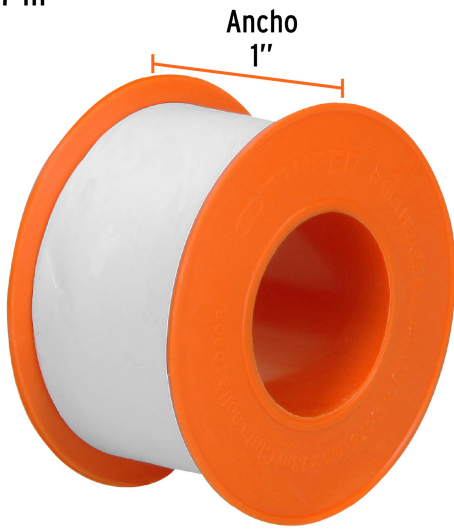

CÓDIGO: 12514 CLAVE: CTF-1X13

Cinta sella roscas 1" X 13 m de largo, uso general, Truper

- Fabricada en teflón
- Espesor de 0.075 mm
- Para sellar conexiones y prevenir fugas
- Ideal para tubos de metal galvanizado, plástico, acero inoxidable, bronce, cobre y aluminio

Certificaciones y garantías

- Garantizado contra defectos de fabricación o mano de obra. La garantía se puede hacer válida con cualquier distribuidor de TRUPER

Especificaciones

Color	Blanco
Largo x Ancho	13 m x 1"
Espesor	0.075 mm
Elongación	12 %
Densidad alta	0.30 g/cm ³
Resistencia a la tensión	0.90 kg/mm ²
Empaque individual	Caja con 10 piezas
Pallet	7200
Inner	10
Master	100

Datos de Empaque (Medidas y pesos aproximados)

Master	Medidas: Alto: 33 cm (13") Ancho: 11.6 cm (4 1/2") Largo: 29.5 cm (11 1/2") Peso: 2.5 kg (5.51 lb)
---------------	--

País de origen

Fabricado en China bajo las estrictas especificaciones de **GRUPO TRUPER**

Imagenes complementarias

Largo: 7 m

EMPAQUE INNER

Contiene: 10 piezas

Peso: 0.23 kg (0.51 lb)

EMPAQUE MASTER

Contiene: 10 inner (100 piezas)

Peso: 2.5 kg (5.51 lb)