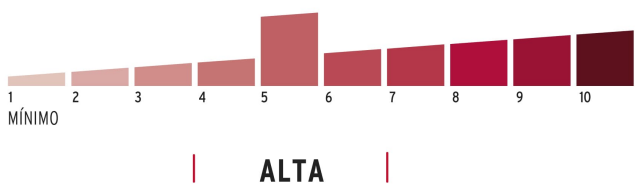

Guía de clasificación para candados

Nivel de seguridad

Manejamos 10 niveles de seguridad que van desde usos generales hasta máxima seguridad.