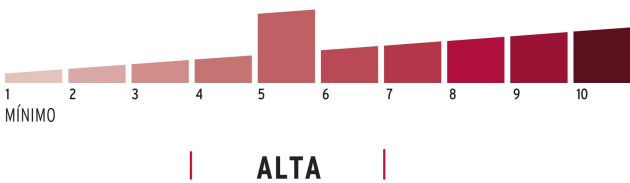

Guía de clasificación para candados

Nivel de seguridad

Manejamos 10 niveles de seguridad que van desde usos generales hasta máxima seguridad.