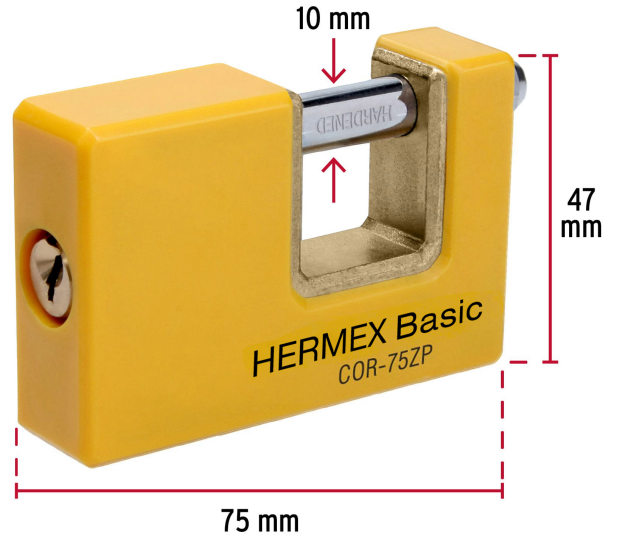

CÓDIGO: 23524 CLAVE: COR-75ZP

Candado antipalanca 75 mm cuerpo metálico, Hermex

- Cuerpo metálico recubierto de ABS resistente a impactos
- Seguro tipo perno seguridad estándar
- Cilindro de latón con 4 pines que brinda resistencia a robos
- Mecanismo interno resistente a la corrosión
- **Llave y componentes de latón para mayor vida útil**
- Para cortina metálica

Certificaciones y garantías

Especificaciones

| | |
|----------------------|----------|
| Nivel de seguridad | Alta (5) |
| Medida | 75 mm |
| Alto | 47 mm |
| Diámetro del pasador | 10 mm |
| Empaque individual | Blíster |
| Pallet | 1728 |
| Inner | 3 |
| Master | 36 |

País de origen

Fabricado en China bajo las estrictas especificaciones de Truper

Incluye

2 Llaves tradicionales (Para hacer duplicados utilice la forja Y3)

Imágenes complementarias

Guía de clasificación para candados