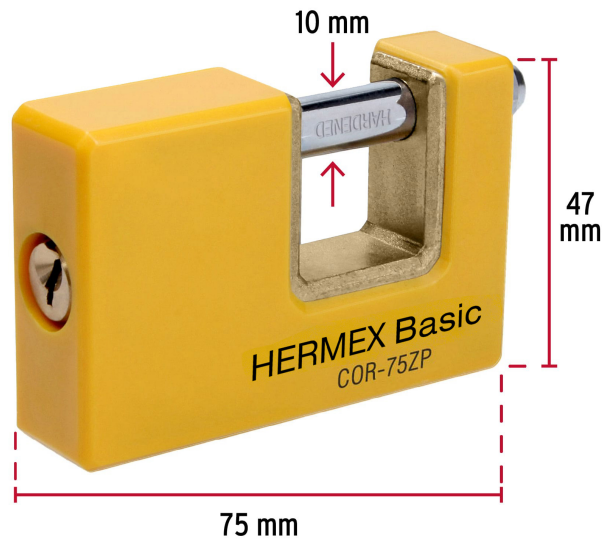

Incluye

2 Llaves tradicionales (Para hacer duplicados utilice la forja Y3)

Imágenes complementarias