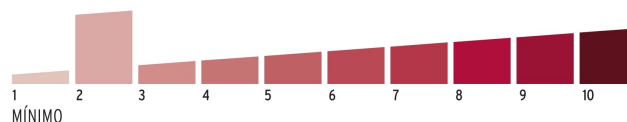

Guía de clasificación para candados

Nivel de seguridad

Manejamos 10 niveles de seguridad que van desde usos generales hasta máxima seguridad.

BÁSICA

Para aplicaciones generales como cajas de herramientas, puertas de jardines, puertas de muebles o cajones.