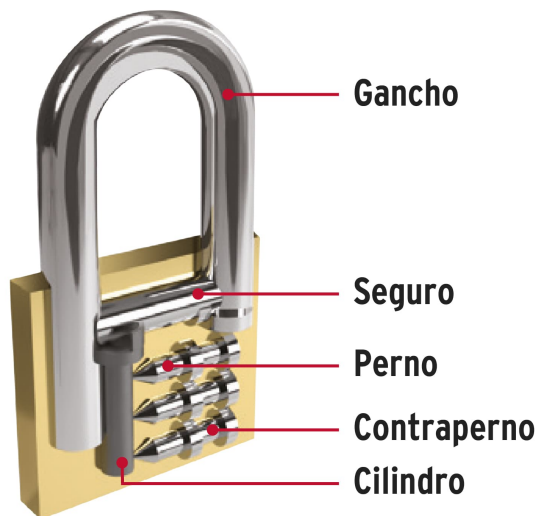

CÓDIGO: 43425 CLAVE: CL-20

Blíster con 2 candados de latón de 20mm con gancho corto

- Cuerpo de latón sólido con acabado pulido y gancho corto de acero templado con acabado cromado
- Seguro tipo perno, seguridad estándar
- Cilindro de latón sólido con 4 pines que brinda resistencia a robos
- Mecanismo interno resistente a la corrosión
- **Llave y componentes de latón para mayor vida útil**

LLAVE
TRADICIONAL
DE LATÓN

Ambos
candados
abren con la
misma llave

Gancho de alta
resistencia al
corte

LUBRICACIÓN DE FORMA CONTINUA

Certificaciones y garantías

Especificaciones

Nivel de seguridad	Básica (2)
Medida	20 mm
Empaque individual	Blíster con 2 candados
Pallet	3456
Inner	3
Master	36

País de origen

Fabricado en China bajo las estrictas especificaciones de Truper

Incluye

4 Llaves tradicionales (Para hacer duplicados utilice la forja CM2)

Imagenes complementarias

Partes

Resistencia a la corrosión

Guía de clasificación para candados

Nivel de seguridad

Manejamos 10 niveles de seguridad que van desde usos generales hasta máxima seguridad.

BÁSICA

Para aplicaciones generales como cajas de herramientas, puertas de jardines, puertas de muebles o cajones.