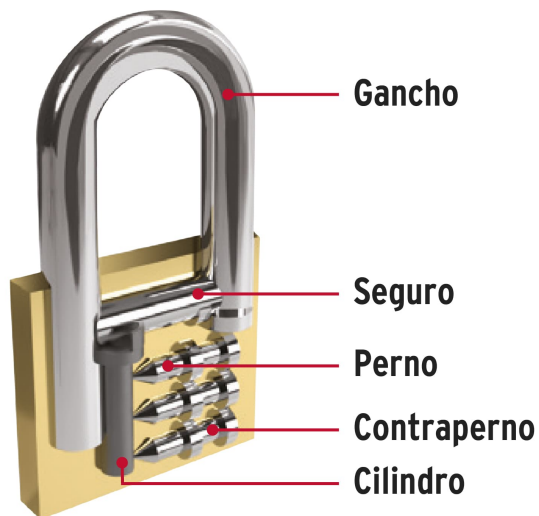

## Blíster con 2 candados de latón de 20mm con gancho corto

- Cuerpo de latón sólido con acabado pulido y gancho corto de acero templado con acabado cromado
- Seguro tipo perno, seguridad estándar
- Cilindro de latón sólido con 4 pines que brinda resistencia a robos
- Mecanismo interno resistente a la corrosión
- **Llave y componentes de latón para mayor vida útil**

Ambos  
candados  
abren con la  
misma llave

Gancho de alta  
resistencia al  
corte

### Incluye

4 Llaves tradicionales (Para hacer duplicados utilice la forja CM2)

Imagenes complementarias

Partes

Resistencia a la corrosión

Guía de clasificación para candados

Nivel de seguridad

Manejamos 10 niveles de seguridad que van desde usos generales hasta máxima seguridad.

BÁSICA

Para aplicaciones generales como cajas de herramientas, puertas de jardines, puertas de muebles o cajones.

**Imágenes complementarias**