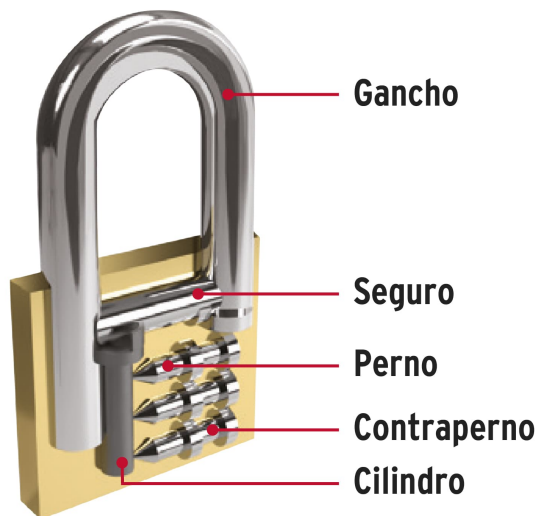

CÓDIGO: 43426 CLAVE: CL-25

Blíster con 2 candados de latón de 25mm con gancho corto

- Cuerpo de latón sólido con acabado pulido y gancho corto de acero templado con acabado cromado
- Seguro tipo perno, seguridad estándar
- Cilindro de latón sólido con 4 pines que brinda resistencia a robos
- Mecanismo interno resistente a la corrosión
- **Llave y componentes de latón para mayor vida útil**

Certificaciones y garantías

Especificaciones

Nivel de seguridad	Básica (2)
Medida	25 mm
Empaque individual	Blíster con 2 candados
Pallet	3456
Inner	3
Master	36

País de origen

Fabricado en China bajo las estrictas especificaciones de Truper

Incluye

4 Llaves tradicionales (Para hacer duplicados utilice la forja CM2)

Imágenes complementarias

Partes

Guía de clasificación para candados

Nivel de seguridad

Manejamos 10 niveles de seguridad que van desde usos generales hasta máxima seguridad.

BÁSICA

Para aplicaciones generales como cajas de herramientas, puertas de jardines, puertas de muebles o cajones.

Resistencia a la corrosión

Imágenes complementarias