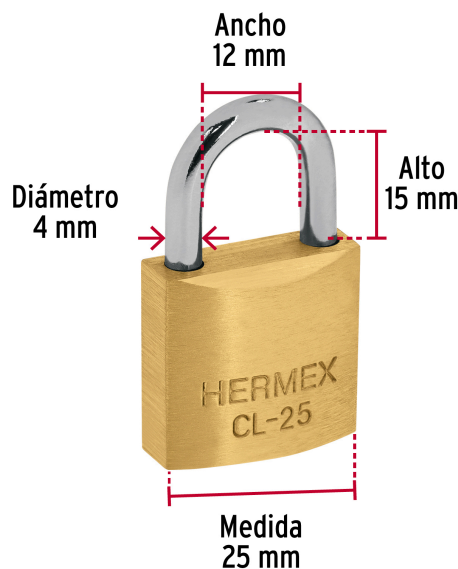

CÓDIGO: 43426 CLAVE: CL-25

Blíster con 2 candados de latón de 25mm con gancho corto

- Cuerpo de latón sólido con acabado pulido y gancho corto de acero templado con acabado cromado
- Seguro tipo perno, seguridad estándar
- Cilindro de latón sólido con 4 pines que brinda resistencia a robos
- Mecanismo interno resistente a la corrosión
- **Llave y componentes de latón para mayor vida útil**

Certificaciones y garantías

Especificaciones

Nivel de seguridad	Básica (2)
Medida	25 mm
Empaque individual	Blíster con 2 candados
Pallet	3456
Inner	3
Master	36

País de origen

Fabricado en China bajo las estrictas especificaciones de Truper

Incluye

4 Llaves tradicionales (Para hacer duplicados utilice la forja CM2)

Imágenes complementarias

Partes

Guía de clasificación para candados

Nivel de seguridad

Manejamos 10 niveles de seguridad que van desde usos generales hasta máxima seguridad.