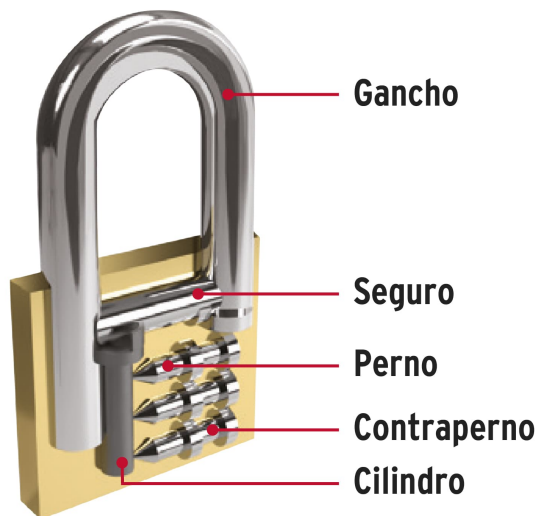

CÓDIGO: 43426 CLAVE: CL-25

Blíster con 2 candados de latón de 25mm con gancho corto

- Cuerpo de latón sólido con acabado pulido y gancho corto de acero templado con acabado cromado
- Seguro tipo perno, seguridad estándar
- Cilindro de latón sólido con 4 pines que brinda resistencia a robos
- Mecanismo interno resistente a la corrosión
- **Llave y componentes de latón para mayor vida útil**

Certificaciones y garantías

Especificaciones

Nivel de seguridad	Básica (2)
Medida	25 mm
Empaque individual	Blíster con 2 candados
Pallet	3456
Inner	3
Master	36

País de origen

Fabricado en China bajo las estrictas especificaciones de GRUPO TRUPER

Incluye

4 Llaves tradicionales (Para hacer duplicados utilice la forja CM2)

Imágenes complementarias

Partes

Guía de clasificación para candados

Nivel de seguridad

Manejamos 10 niveles de seguridad que van desde usos generales hasta máxima seguridad.

BÁSICA

Para aplicaciones generales como cajas de herramientas, puertas de jardines, puertas de muebles o cajones.

Resistencia a la corrosión

Imágenes complementarias