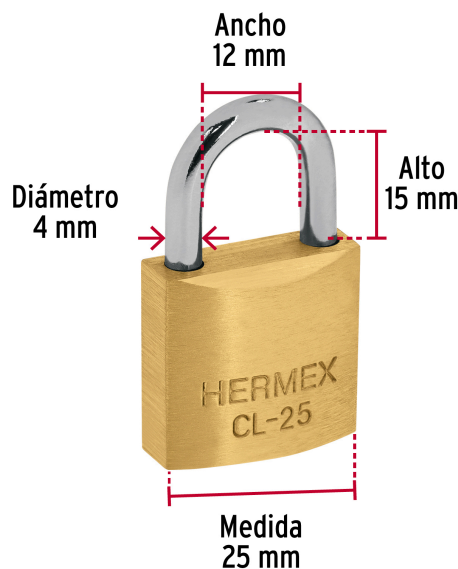

CÓDIGO: 43426 CLAVE: CL-25

Blíster con 2 candados de latón de 25mm con gancho corto

- Cuerpo de latón sólido con acabado pulido y gancho corto de acero templado con acabado cromado
- Seguro tipo perno, seguridad estándar
- Cilindro de latón sólido con 4 pines que brinda resistencia a robos
- Mecanismo interno resistente a la corrosión
- **Llave y componentes de latón para mayor vida útil**

Certificaciones y garantías

Especificaciones

Nivel de seguridad	Básica (2)
Medida	25 mm
Empaque individual	Blíster con 2 candados
Pallet	3456
Inner	3
Master	36

País de origen

Fabricado en China bajo las estrictas especificaciones de GRUPO TRUPER

Incluye

4 Llaves tradicionales (Para hacer duplicados utilice la forja CM2)

Imágenes complementarias

Partes

Guía de clasificación para candados

Nivel de seguridad

Manejamos 10 niveles de seguridad que van desde usos generales hasta máxima seguridad.