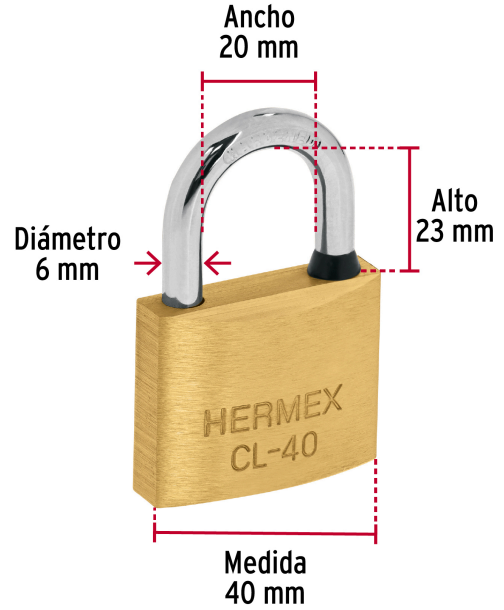

CÓDIGO: 43443 CLAVE: CL-40X2

Blíster con 2 candados de latón de 40mm con gancho corto

- Cuerpo de latón sólido con acabado pulido y gancho corto de acero templado con acabado cromado
- Seguro tipo perno, seguridad estándar
- Cilindro de latón sólido con 5 pines que brinda resistencia a robos
- Mecanismo interno resistente a la corrosión
- **Llave y componentes de latón para mayor vida útil**

Ambos candados abren con la misma llave

Gancho de alta resistencia al corte

Certificaciones y garantías

Especificaciones

Nivel de seguridad	Alta (5)
Medida	40 mm
Empaque individual	Blíster con 2 candados
Pallet	1512
Inner	3
Master	36

País de origen

Fabricado en China bajo las estrictas especificaciones de GRUPO TRUPER

Incluye

4 Llaves tradicionales (Para hacer duplicados utilice la forja TR2)

Imágenes complementarias

Partes

Guía de clasificación para candados

Nivel de seguridad

Manejamos 10 niveles de seguridad que van desde usos generales hasta máxima seguridad.

Para aplicaciones que requieren mayor protección como armarios, casilleros, bicicletas, portones medianos o gabinetes eléctricos.