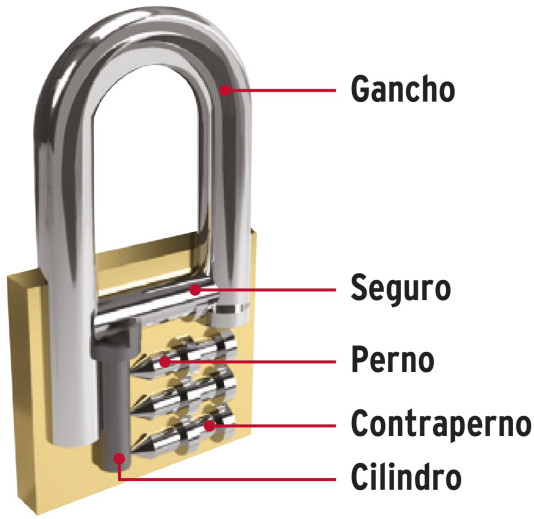

CÓDIGO: 43443 CLAVE: CL-40X2

Blíster con 2 candados de latón de 40mm con gancho corto

- Cuerpo de latón sólido con acabado pulido y gancho corto de acero templado con acabado cromado
- Seguro tipo perno, seguridad estándar
- Cilindro de latón sólido con 5 pines que brinda resistencia a robos
- Mecanismo interno resistente a la corrosión
- **Llave y componentes de latón para mayor vida útil**

Ambos candados abren con la misma llave

Gancho de alta resistencia al corte

Certificaciones y garantías

Especificaciones

Nivel de seguridad	Alta (5)
Medida	40 mm
Empaque individual	Blíster con 2 candados
Pallet	1512
Inner	3
Master	36

País de origen

Fabricado en China bajo las estrictas especificaciones de Truper

Incluye

4 Llaves tradicionales (Para hacer duplicados utilice la forja TR2)

Imágenes complementarias

Partes

Guía de clasificación para candados

Nivel de seguridad

Manejamos 10 niveles de seguridad que van desde usos generales hasta máxima seguridad.

Para aplicaciones que requieren mayor protección como armarios, casilleros, bicicletas, portones medianos o gabinetes eléctricos.