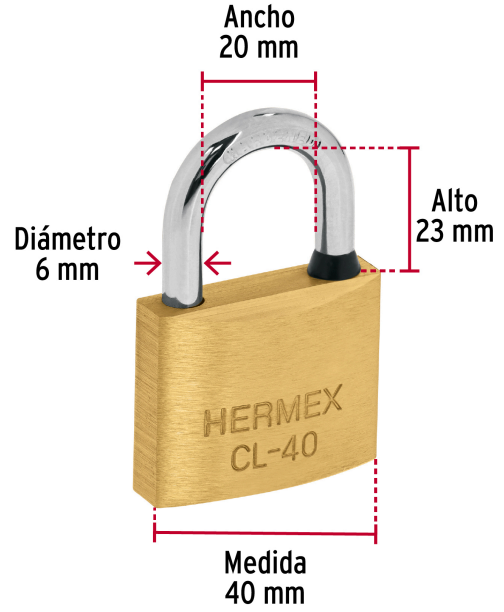

CÓDIGO: 43443 CLAVE: CL-40X2

Blíster con 2 candados de latón de 40mm con gancho corto

- Cuerpo de latón sólido con acabado pulido y gancho corto de acero templado con acabado cromado
- Seguro tipo perno, seguridad estándar
- Cilindro de latón sólido con 5 pines que brinda resistencia a robos
- Mecanismo interno resistente a la corrosión
- **Llave y componentes de latón para mayor vida útil**

Ambos candados abren con la misma llave

Gancho de alta resistencia al corte

Certificaciones y garantías

Especificaciones

Nivel de seguridad	Alta (5)
Medida	40 mm
Empaque individual	Blíster con 2 candados
Pallet	1512
Inner	3
Master	36

País de origen

Fabricado en China bajo las estrictas especificaciones de Truper

Incluye

4 Llaves tradicionales (Para hacer duplicados utilice la forja TR2)

Imágenes complementarias

Partes

Guía de clasificación para candados

Nivel de seguridad

Manejamos 10 niveles de seguridad que van desde usos generales hasta máxima seguridad.

Para aplicaciones que requieren mayor protección como armarios, casilleros, bicicletas, portones medianos o gabinetes eléctricos.