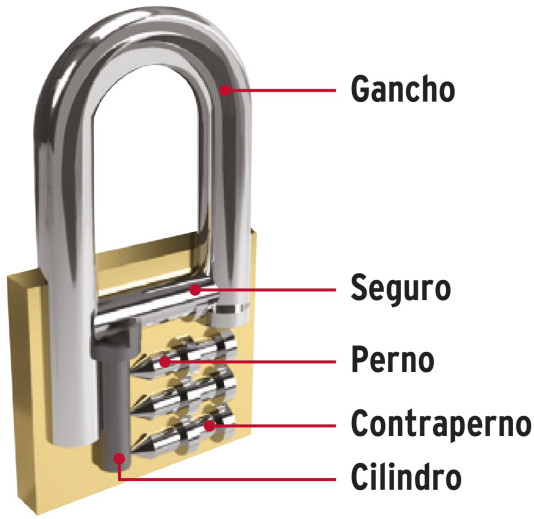

CÓDIGO: 43443 CLAVE: CL-40X2

Blíster con 2 candados de latón de 40mm con gancho corto

- Cuerpo de latón sólido con acabado pulido y gancho corto de acero templado con acabado cromado
- Seguro tipo perno, seguridad estándar
- Cilindro de latón sólido con 5 pines que brinda resistencia a robos
- Mecanismo interno resistente a la corrosión
- **Llave y componentes de latón para mayor vida útil**

Ambos candados abren con la misma llave

Gancho de alta resistencia al corte

Certificaciones y garantías

Especificaciones

Nivel de seguridad	Alta (5)
Medida	40 mm
Empaque individual	Blíster con 2 candados
Pallet	1512
Inner	3
Master	36

País de origen

Fabricado en China bajo las estrictas especificaciones de GRUPO TRUPER

Incluye

4 Llaves tradicionales (Para hacer duplicados utilice la forja TR2)

Imágenes complementarias

Partes

Guía de clasificación para candados

Nivel de seguridad

Manejamos 10 niveles de seguridad que van desde usos generales hasta máxima seguridad.

Para aplicaciones que requieren mayor protección como armarios, casilleros, bicicletas, portones medianos o gabinetes eléctricos.