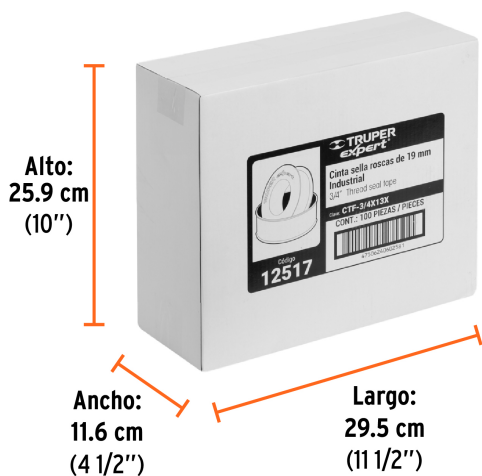

### Especificaciones

Color	Naranja
Largo x Ancho	13 m x 3/4"
Espesor	0.1 mm
Elongación	14 %
Densidad extralta	0.95 g/cm <sup>3</sup>
Resistencia a la tensión	0.90 kg/mm <sup>2</sup>
Empaque individual	Caja con 10 piezas
Inner	10
Master	100
Pallet	10800

### Datos de Empaque (Medidas y pesos aproximados)

<b>Empaque Individual</b>	<b>Medidas:</b> Alto: 5.5 cm (2 1/4") Ancho: 2.5 cm (1") Largo: 5.5 cm (2 1/4") <b>Peso:</b> 0.04 kg (0.09 lb)
---------------------------	--

**Datos de Empaque (Medidas y pesos aproximados)**

<b>Inner</b>	<b>Medidas:</b> Alto: 12.7 cm (5") Ancho: 5.8 cm (2 1/4") Largo: 11.2 cm (4 1/2") <b>Peso:</b> 0.44 kg (0.97 lb)
<b>Master</b>	<b>Medidas:</b> Alto: 25.9 cm (10 1/4") Ancho: 11.6 cm (4 1/2") Largo: 29.5 cm (11 1/2") <b>Peso:</b> 4.68 kg (10.32 lb)

**País de origen**

Fabricado en China bajo las estrictas especificaciones de GRUPO TRUPER

**Imagenes complementarias**

Largo: 13 m

**EMPAQUE INNER**

Contiene: 10 piezas

Peso: 0.44 kg (0.97 lb)

**EMPAQUE MASTER**