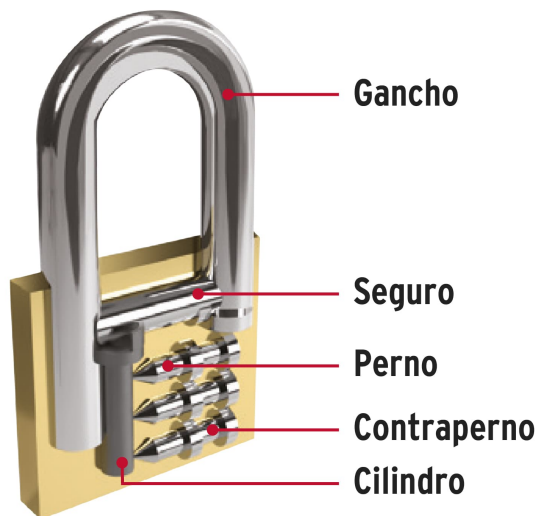

## Blíster con 2 candados de latón de 25mm con gancho largo

- Cuerpo de latón sólido acabado pulido y gancho largo de acero con acabado cromado
- Seguro tipo perno, seguridad estándar
- Cilindro de latón sólido con 5 pines que brinda resistencia a robos
- Llave y componentes de latón para mayor vida útil
- Mecanismo interno resistente a la corrosión

Gancho de alta resistencia al corte

Ambos candados abren con la misma llave

### País de origen

Fabricado en China bajo las estrictas especificaciones de Truper

### Incluye

4 Llaves tradicionales igualadas (Para hacer duplicados utilice la forja CM2)

Imágenes complementarias

Partes

Guía de clasificación para candados

Nivel de seguridad

Manejamos 10 niveles de seguridad que van desde usos generales hasta máxima seguridad.