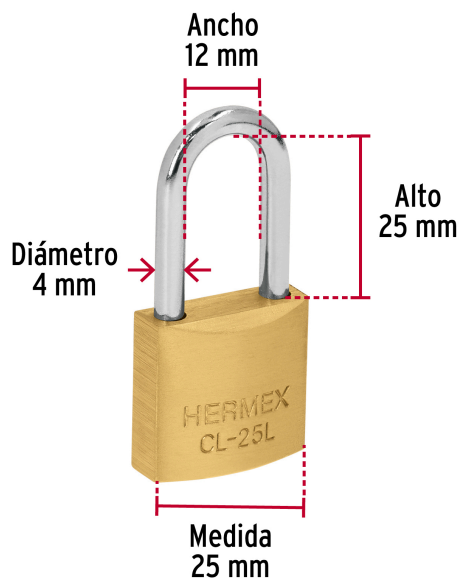

## Blíster con 2 candados de latón de 25mm con gancho largo

- Cuerpo de latón sólido acabado pulido y gancho largo de acero con acabado cromado
- Seguro tipo perno, seguridad estándar
- Cilindro de latón sólido con 5 pines que brinda resistencia a robos
- Llave y componentes de latón para mayor vida útil
- Mecanismo interno resistente a la corrosión

Gancho de alta resistencia al corte

Ambos candados abren con la misma llave

### Especificaciones

Nivel de seguridad	Básica (2)
Medida	25 mm
Empaque individual	Blíster
Pallet	2592
Inner	3
Master	36

### Incluye

4 Llaves tradicionales igualadas (Para hacer duplicados utilice la forja CM2)

Imágenes complementarias

Partes

Guía de clasificación para candados

Nivel de seguridad

Manejamos 10 niveles de seguridad que van desde usos generales hasta máxima seguridad.