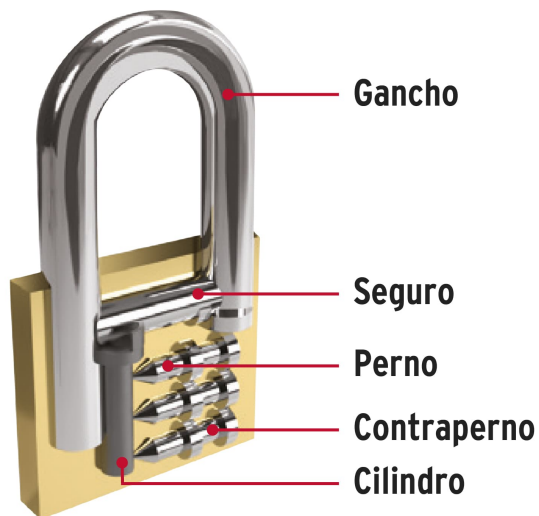

## Blíster con 2 candados de latón de 25mm con gancho largo

- Cuerpo de latón sólido acabado pulido y gancho largo de acero con acabado cromado
- Seguro tipo perno, seguridad estándar
- Cilindro de latón sólido con 5 pines que brinda resistencia a robos
- Llave y componentes de latón para mayor vida útil
- Mecanismo interno resistente a la corrosión

Gancho de alta resistencia al corte

Ambos candados abren con la misma llave

### Especificaciones

Nivel de seguridad	Básica (2)
Medida	25 mm
Empaque individual	Blíster
Pallet	2592
Inner	3
Master	36

### Incluye

4 Llaves tradicionales igualadas (Para hacer duplicados utilice la forja CM2)

Imágenes complementarias

Partes

Guía de clasificación para candados

Nivel de seguridad

Manejamos 10 niveles de seguridad que van desde usos generales hasta máxima seguridad.