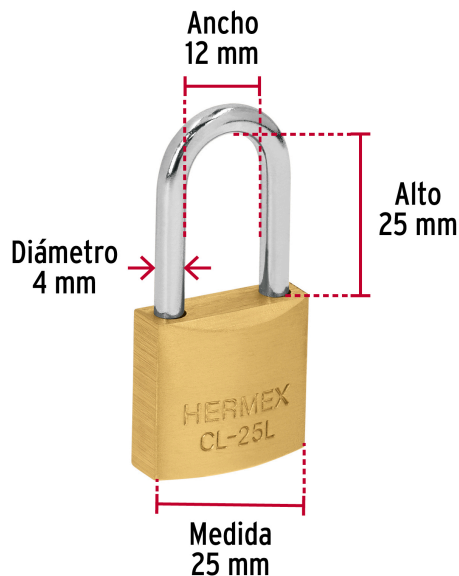

## Blíster con 2 candados de latón de 25mm con gancho largo

- Cuerpo de latón sólido acabado pulido y gancho largo de acero con acabado cromado
- Seguro tipo perno, seguridad estándar
- Cilindro de latón sólido con 5 pines que brinda resistencia a robos
- Llave y componentes de latón para mayor vida útil
- Mecanismo interno resistente a la corrosión

Gancho de alta resistencia al corte

Ambos candados abren con la misma llave

### Especificaciones

Nivel de seguridad	Básica (2)
Medida	25 mm
Empaque individual	Blíster
Pallet	2592
Inner	3
Master	36

### Incluye

4 Llaves tradicionales igualadas (Para hacer duplicados utilice la forja CM2)

Imágenes complementarias

Partes

Guía de clasificación para candados

Nivel de seguridad

Manejamos 10 niveles de seguridad que van desde usos generales hasta máxima seguridad.