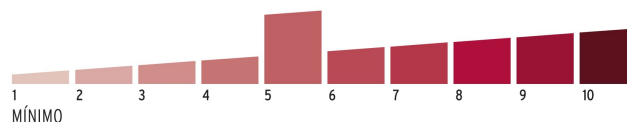

Guía de clasificación para candados

Nivel de seguridad

Manejamos 10 niveles de seguridad que van desde usos generales hasta máxima seguridad.

ALTA

Para aplicaciones que requieren mayor protección como armarios, casilleros, bicicletas, portones medianos o gabinetes eléctricos.