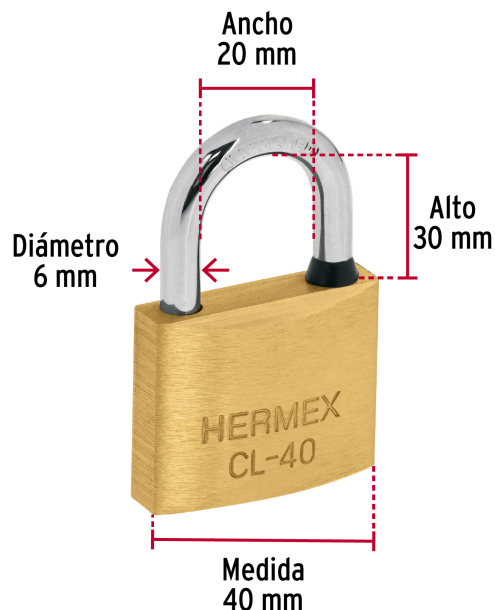

CÓDIGO: 43444 CLAVE: CL-40LX2

Blíster con 2 candados de latón de 40mm con gancho largo

- Cuerpo de latón sólido acabado pulido y gancho largo de acero con acabado cromado
- Seguro tipo perno, seguridad estándar
- Cilindro de latón sólido con 5 pernos que brinda resistencia a robos
- Llave y componentes de latón para mayor vida útil
- Mecanismo interno resistente a la corrosión

Gancho de alta resistencia al corte

Ambos candados abren con la misma llave

Certificaciones y garantías

Especificaciones

Nivel de seguridad	Alta (5)
Medida	40 mm
Empaque individual	Blíster
Pallet	1728
Inner	3
Master	36

País de origen

Fabricado en China bajo las estrictas especificaciones de Truper

Incluye

4 Llaves tradicionales igualadas (Para hacer duplicados utilice la forja TR2)

Imágenes complementarias

Partes

Resistencia a la corrosión

Guía de clasificación para candados

Nivel de seguridad

Manejamos 10 niveles de seguridad que van desde usos generales hasta máxima seguridad.

ALTA

Para aplicaciones que requieren mayor protección como armarios, casilleros, bicicletas, portones medianos o gabinetes eléctricos.