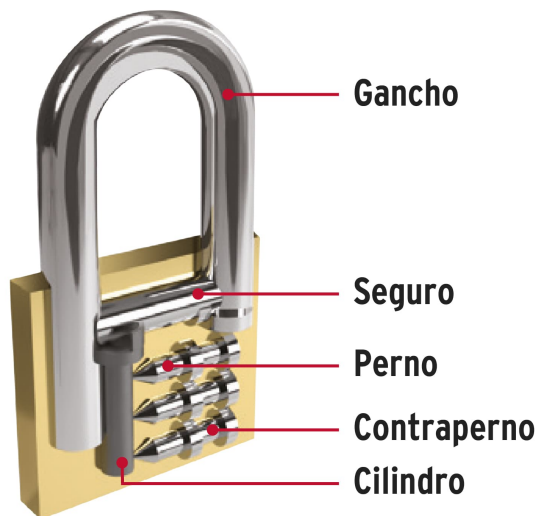

CÓDIGO: 43444 CLAVE: CL-40LX2

Blíster con 2 candados de latón de 40mm con gancho largo

- Cuerpo de latón sólido acabado pulido y gancho largo de acero con acabado cromado
- Seguro tipo perno, seguridad estándar
- Cilindro de latón sólido con 5 pernos que brinda resistencia a robos
- Llave y componentes de latón para mayor vida útil
- Mecanismo interno resistente a la corrosión

Gancho de alta resistencia al corte

Ambos candados abren con la misma llave

Certificaciones y garantías

Especificaciones

Nivel de seguridad	Alta (5)
Medida	40 mm
Empaque individual	Blíster
Pallet	1728
Inner	3
Master	36

País de origen

Fabricado en China bajo las estrictas especificaciones de Truper

Incluye

4 Llaves tradicionales igualadas (Para hacer duplicados utilice la forja TR2)

Imágenes complementarias

Partes

Resistencia a la corrosión

Guía de clasificación para candados

Nivel de seguridad

Manejamos 10 niveles de seguridad que van desde usos generales hasta máxima seguridad.

ALTA

Para aplicaciones que requieren mayor protección como armarios, casilleros, bicicletas, portones medianos o gabinetes eléctricos.