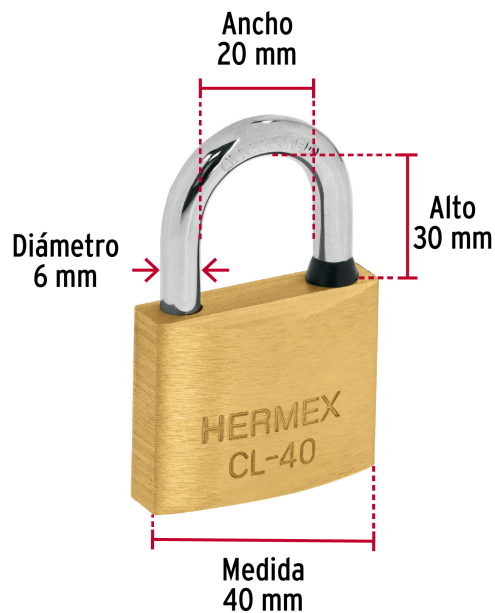

CÓDIGO: 43444 CLAVE: CL-40LX2

Blíster con 2 candados de latón de 40mm con gancho largo

- Cuerpo de latón sólido acabado pulido y gancho largo de acero con acabado cromado
- Seguro tipo perno, seguridad estándar
- Cilindro de latón sólido con 5 pernos que brinda resistencia a robos
- Llave y componentes de latón para mayor vida útil
- Mecanismo interno resistente a la corrosión

Gancho de alta resistencia al corte

Ambos candados abren con la misma llave

Certificaciones y garantías

Especificaciones

Nivel de seguridad	Alta (5)
Medida	40 mm
Empaque individual	Blíster
Pallet	1728
Inner	3
Master	36

País de origen

Fabricado en China bajo las estrictas especificaciones de GRUPO TRUPER

Incluye

4 Llaves tradicionales igualadas (Para hacer duplicados utilice la forja TR2)

Imagenes complementarias

Partes

Resistencia a la corrosión

Guía de clasificación para candados

Nivel de seguridad

Manejamos 10 niveles de seguridad que van desde usos generales hasta máxima seguridad.

ALTA

Para aplicaciones que requieren mayor protección como armarios, casilleros, bicicletas, portones medianos o gabinetes eléctricos.