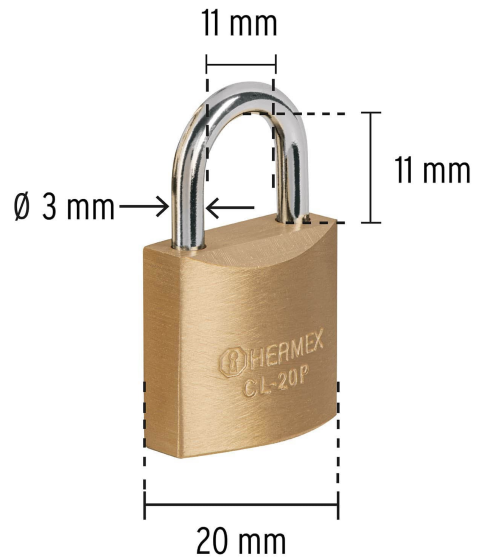

 **HERMEX** Basic®

CÓDIGO: 23513 CLAVE: CL-20P

Blíster con 2 candados de latón de 20mm, Hermex

- Cuerpo de latón con acabado pulido y gancho corto de acero con acabado cromado
- Seguro tipo perno, seguridad estándar
- Cilindro de latón con 3 pines que brinda resistencia a robos
- Mecanismo interno resistente a la corrosión
- **Llave y componentes de latón para mayor vida útil**

Resistente a la intemperie

Ambos candados abren con la misma llave

Certificaciones y garantías

Especificaciones

Nivel de seguridad	Básica (1)
Medida	20 mm
Empaque individual	Blíster
Inner	6
Master	36
Pallet	3456

NIVEL DE SEGURIDAD

Manejamos 10 niveles de seguridad que van desde usos generales hasta máxima seguridad.

BÁSICA

Para aplicaciones generales como cajas de herramientas, puertas de jardines, puertas de muebles o cajones.

PARTES

Resistencia a la corrosión

BAJA

MEDIA

ALTA

Imagenes complementarias