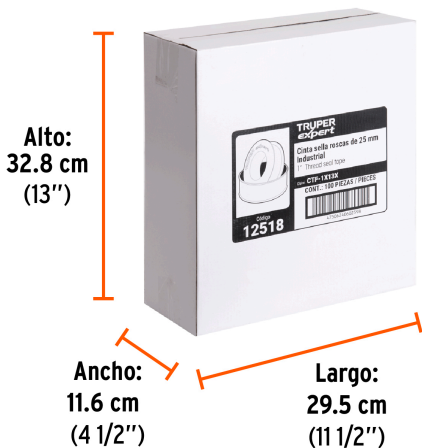

Datos de Empaque (Medidas y pesos aproximados)

Empaque Individual	Medidas: Alto: 5.5 cm (2 1/4") Ancho: 3.2 cm (1 1/4") Largo: 5.5 cm (2 1/4") Peso: 0.05 kg (0.11 lb)
---------------------------	--

Datos de Empaque (Medidas y pesos aproximados)

Inner	Medidas: Alto: 16 cm (6 1/4") Ancho: 5.7 cm (2 1/4") Largo: 11.2 cm (4 1/2") Peso: 0.59 kg (1.30 lb)
Master	Medidas: Alto: 32.8 cm (13") Ancho: 11.6 cm (4 1/2") Largo: 29.5 cm (11 1/2") Peso: 6.08 kg (13.40 lb)

País de origen

Fabricado en China bajo las estrictas especificaciones de GRUPO TRUPER

Imagenes complementarias

Largo: 13 m

EMPAQUE INNER

Contiene: 10 piezas

Peso: 0.59 kg (1.3 lb)

EMPAQUE MASTER

Contiene: 10 inner (100 piezas)

Peso: 6.08 kg (13.4 lb)