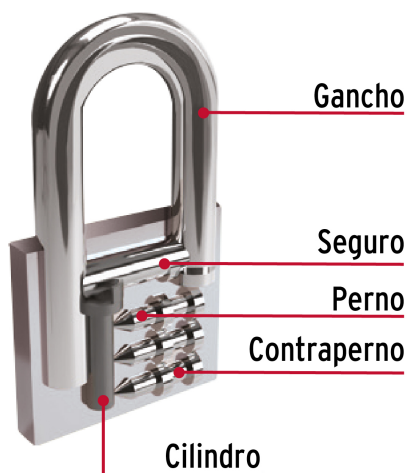

CÓDIGO: 43796 CLAVE: CHB-25

Candado de hierro 25 mm gancho corto en blíster

- Cuerpo de hierro en una sola pieza y gancho corto reforzado de acero con acabado cromado
- Seguro tipo perno, seguridad estándar
- Cilindro de latón sólido con 4 pines que brinda resistencia a robos
- Mecanismo interno resistente a la corrosión

Gancho de alta resistencia al corte

Certificaciones y garantías

Especificaciones

Nivel de seguridad	Básica (2)
Medida	25 mm
Dimensiones del gancho (alto x ancho x diámetro)	15 mm x 13 mm x 4 mm
Empaque individual	Blíster
Inner	6
Master	36
Pallet	4608

País de origen

Fabricado en China bajo las estrictas especificaciones de GRUPO TRUPER

Incluye

2 Llaves tradicionales (Para hacer duplicados utilice la forja CM2)

Imágenes complementarias

Partes

Guía de clasificación para candados

Nivel de seguridad

Manejamos 10 niveles de seguridad que van desde usos generales hasta máxima seguridad.

BÁSICA

Para aplicaciones generales como cajas de herramientas, puertas de jardines, puertas de muebles o cajones.