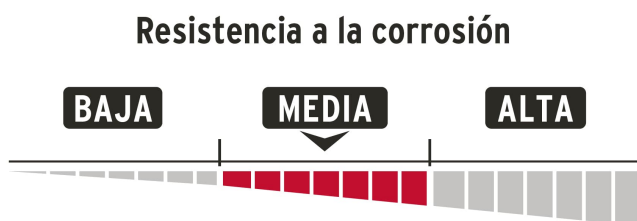

CÓDIGO: 43796 CLAVE: CHB-25

Candado de hierro 25 mm gancho corto en blíster

- Cuerpo de hierro en una sola pieza y gancho corto reforzado de acero con acabado cromado
- Seguro tipo perno, seguridad estándar
- Cilindro de latón sólido con 4 pines que brinda resistencia a robos
- Mecanismo interno resistente a la corrosión

Gancho de alta resistencia al corte

Certificaciones y garantías

Especificaciones

Nivel de seguridad	Básica (2)
Medida	25 mm
Dimensiones del gancho (alto x ancho x diámetro)	15 mm x 13 mm x 4 mm
Empaque individual	Blíster
Inner	6
Master	36
Pallet	4608

País de origen

Fabricado en China bajo las estrictas especificaciones de GRUPO TRUPER

Incluye

2 Llaves tradicionales (Para hacer duplicados utilice la forja CM2)

Imágenes complementarias

Partes

Guía de clasificación para candados

Nivel de seguridad

Manejamos 10 niveles de seguridad que van desde usos generales hasta máxima seguridad.

BÁSICA

Para aplicaciones generales como cajas de herramientas, puertas de jardines, puertas de muebles o cajones.