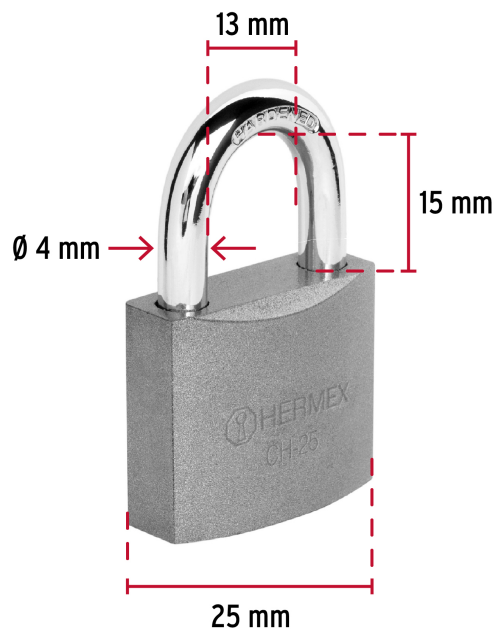

CÓDIGO: 43796 CLAVE: CHB-25

Candado de hierro 25 mm gancho corto en blíster

- Cuerpo de hierro en una sola pieza y gancho corto reforzado de acero con acabado cromado
- Seguro tipo perno, seguridad estándar
- Cilindro de latón sólido con 4 pines que brinda resistencia a robos
- Mecanismo interno resistente a la corrosión

Gancho de alta resistencia al corte

Certificaciones y garantías

Especificaciones

Nivel de seguridad	Básica (2)
Medida	25 mm
Dimensiones del gancho (alto x ancho x diámetro)	15 mm x 13 mm x 4 mm
Empaque individual	Blíster
Inner	6
Master	36
Pallet	4608

País de origen

Fabricado en China bajo las estrictas especificaciones de GRUPO TRUPER

Incluye

2 Llaves tradicionales (Para hacer duplicados utilice la forja CM2)

Imágenes complementarias

Partes

Guía de clasificación para candados

Nivel de seguridad

Manejamos 10 niveles de seguridad que van desde usos generales hasta máxima seguridad.

BÁSICA

Para aplicaciones generales como cajas de herramientas, puertas de jardines, puertas de muebles o cajones.