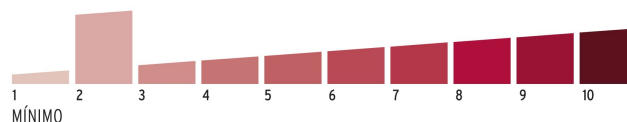

BÁSICA

Para aplicaciones generales como cajas de herramientas, puertas de jardines, puertas de muebles o cajones.