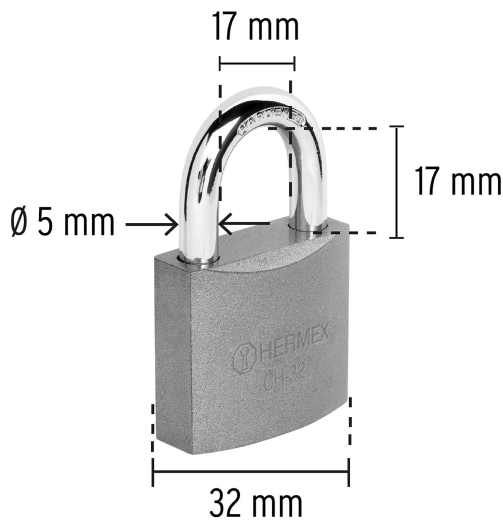

## Candado de hierro 32 mm gancho corto en blíster

- Cuerpo de hierro en una sola pieza y gancho corto reforzado de acero con acabado cromado
- Seguro tipo perno seguridad estándar
- Cilindro de latón sólido con 5 pines que brinda resistencia a robos
- Mecanismo interno resistente a la corrosión

### Especificaciones

Nivel de seguridad	Básica (3)
Medida	32 mm
Dimensiones del gancho (alto x ancho x diámetro)	17 mm x 17 mm x 5 mm
Empaque individual	Blíster
Inner	6
Master	36
Pallet	4608

### Incluye

2 Llaves tradicionales (Para hacer duplicados utilice la forja TR2)

**Imágenes complementarias**

**Partes**

**GUÍA DE CLASIFICACIÓN PARA CANDADOS**

**NIVEL DE SEGURIDAD**

Manejamos 10 niveles de seguridad que van desde usos generales hasta máxima seguridad.