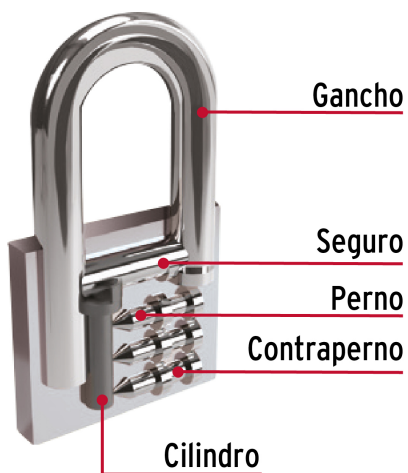

CÓDIGO: 43792 CLAVE: CHB-32

## Candado de hierro 32 mm gancho corto en blíster

- Cuerpo de hierro en una sola pieza y gancho corto reforzado de acero con acabado cromado
- Seguro tipo perno seguridad estándar
- Cilindro de latón sólido con 5 pines que brinda resistencia a robos
- Mecanismo interno resistente a la corrosión

### Especificaciones

Nivel de seguridad	Básica (3)
Medida	32 mm
Dimensiones del gancho (alto x ancho x diámetro)	17 mm x 17 mm x 5 mm
Empaque individual	Blíster
Inner	6
Master	36
Pallet	4608

### Incluye

2 Llaves tradicionales (Para hacer duplicados utilice la forja TR2)

**Imágenes complementarias**

**Partes**

**GUÍA DE CLASIFICACIÓN PARA CANDADOS**

**NIVEL DE SEGURIDAD**

Manejamos 10 niveles de seguridad que van desde usos generales hasta máxima seguridad.