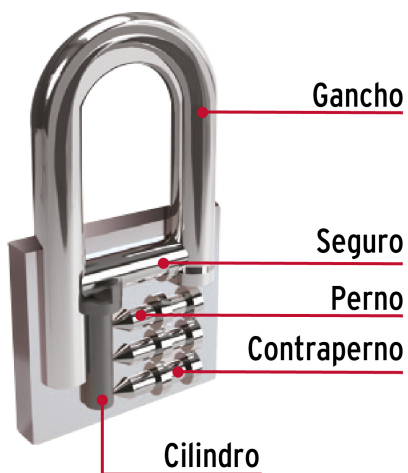

CÓDIGO: 43792 CLAVE: CHB-32

Candado de hierro 32 mm gancho corto en blíster

- Cuerpo de hierro en una sola pieza y gancho corto reforzado de acero con acabado cromado
- Seguro tipo perno seguridad estándar
- Cilindro de latón sólido con 5 pines que brinda resistencia a robos
- Mecanismo interno resistente a la corrosión

Gancho de alta resistencia al corte

Certificaciones y garantías

Especificaciones

Nivel de seguridad	Básica (3)
Medida	32 mm
Dimensiones del gancho (alto x ancho x diámetro)	17 mm x 17 mm x 5 mm
Empaque individual	Blíster
Inner	6
Master	36
Pallet	4608

País de origen

Fabricado en China bajo las estrictas especificaciones de Truper

Incluye

2 Llaves tradicionales (Para hacer duplicados utilice la forja TR2)

Imágenes complementarias

Partes

GUÍA DE CLASIFICACIÓN PARA CANDADOS

NIVEL DE SEGURIDAD

Manejamos 10 niveles de seguridad que van desde usos generales hasta máxima seguridad.

BÁSICA

Para aplicaciones generales como cajas de herramientas, puertas de jardines, puertas de muebles o cajones.