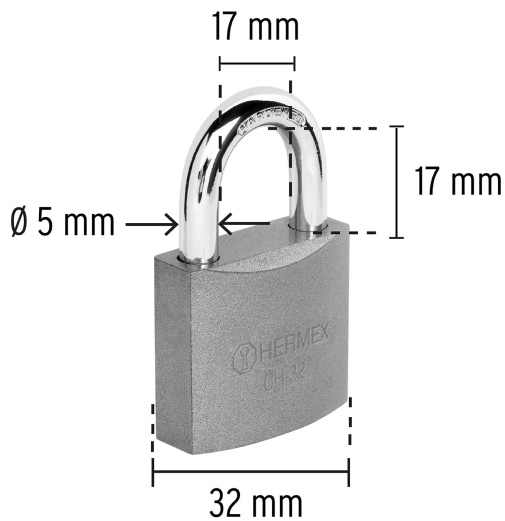

CÓDIGO: 43792 CLAVE: CHB-32

Candado de hierro 32 mm gancho corto en blíster

- Cuerpo de hierro en una sola pieza y gancho corto reforzado de acero con acabado cromado
- Seguro tipo perno seguridad estándar
- Cilindro de latón sólido con 5 pines que brinda resistencia a robos
- Mecanismo interno resistente a la corrosión

Gancho de alta resistencia al corte

Certificaciones y garantías

Especificaciones

Nivel de seguridad	Básica (3)
Medida	32 mm
Dimensiones del gancho (alto x ancho x diámetro)	17 mm x 17 mm x 5 mm
Empaque individual	Blíster
Inner	6
Master	36
Pallet	4608

País de origen

Fabricado en China bajo las estrictas especificaciones de Truper

Incluye

2 Llaves tradicionales (Para hacer duplicados utilice la forja TR2)

Imágenes complementarias

Partes

GUÍA DE CLASIFICACIÓN PARA CANDADOS

NIVEL DE SEGURIDAD

Manejamos 10 niveles de seguridad que van desde usos generales hasta máxima seguridad.

BÁSICA

Para aplicaciones generales como cajas de herramientas, puertas de jardines, puertas de muebles o cajones.