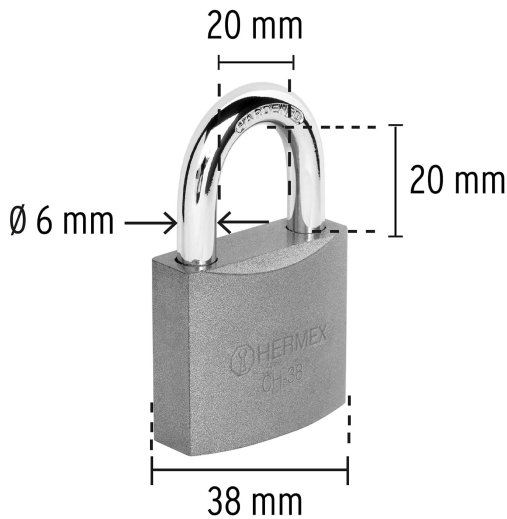

Resistencia a la corrosión

BAJA

MEDIA

ALTA