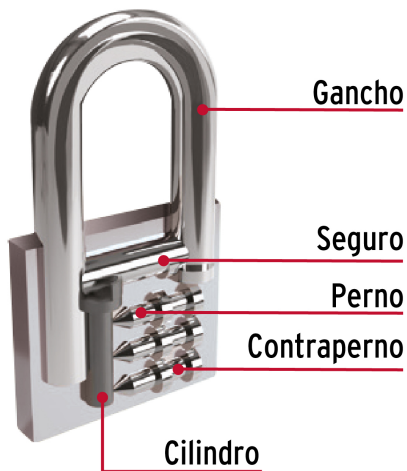

CÓDIGO: 43318 CLAVE: CHB-38

Candado de hierro 38 mm gancho corto en blíster

- Cuerpo de hierro en una sola pieza y gancho corto reforzado de acero con acabado cromado
- Seguro tipo perno, seguridad estándar
- Cilindro de latón sólido con 5 pines que brinda resistencia a robos
- Mecanismo interno resistente a la corrosión

Gancho de alta resistencia al corte

Certificaciones y garantías

Especificaciones

Nivel de seguridad	Básica (3)
Medida	38 mm
Dimensiones del gancho (alto x ancho x diámetro)	20 mm x 20 mm x 6 mm
Empaque individual	Blíster
Inner	6
Master	36
Pallet	3024

País de origen

Fabricado en China bajo las estrictas especificaciones de Truper

Incluye

2 Llaves tradicionales (Para hacer duplicados utilice la forja TR2)

Imágenes complementarias

Partes

GUÍA DE CLASIFICACIÓN PARA CANDADOS

NIVEL DE SEGURIDAD

Manejamos 10 niveles de seguridad que van desde usos generales hasta máxima seguridad.

BÁSICA

Para aplicaciones generales como cajas de herramientas, puertas de jardines, puertas de muebles o cajones.