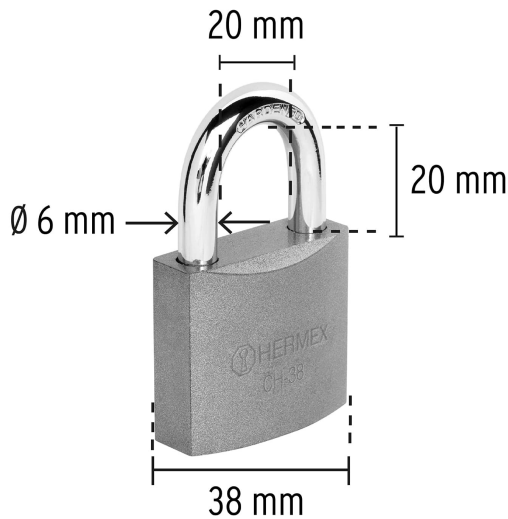

Resistencia a la corrosión

BAJA

MEDIA

ALTA