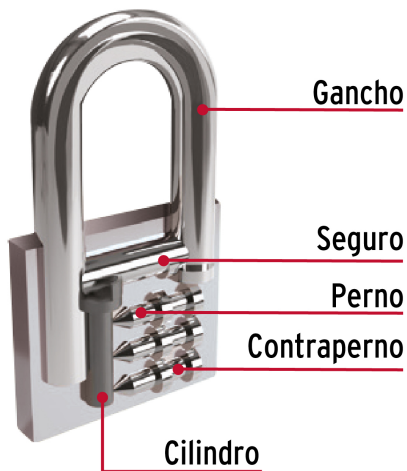

CÓDIGO: 43318 CLAVE: CHB-38

Candado de hierro 38 mm gancho corto en blíster

- Cuerpo de hierro en una sola pieza y gancho corto reforzado de acero con acabado cromado
- Seguro tipo perno, seguridad estándar
- Cilindro de latón sólido con 5 pines que brinda resistencia a robos
- Mecanismo interno resistente a la corrosión

Gancho de alta resistencia al corte

Certificaciones y garantías

Especificaciones

Nivel de seguridad	Básica (3)
Medida	38 mm
Dimensiones del gancho (alto x ancho x diámetro)	20 mm x 20 mm x 6 mm
Empaque individual	Blíster
Inner	6
Master	36
Pallet	3024

País de origen

Fabricado en China bajo las estrictas especificaciones de GRUPO TRUPER

Incluye

2 Llaves tradicionales (Para hacer duplicados utilice la forja TR2)

Imágenes complementarias

Partes

GUÍA DE CLASIFICACIÓN PARA CANDADOS

NIVEL DE SEGURIDAD

Manejamos 10 niveles de seguridad que van desde usos generales hasta máxima seguridad.

BÁSICA

Para aplicaciones generales como cajas de herramientas, puertas de jardines, puertas de muebles o cajones.