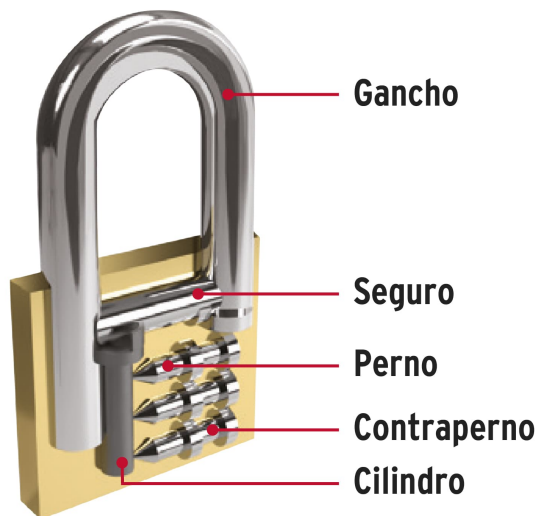

CÓDIGO: 43790 CLAVE: CHB-25X2

Blíster con 2 candados de hierro de 25mm con gancho corto

- Cuerpo de hierro en una sola pieza, gancho corto de acero con acabado cromado
- Seguro tipo perno, seguridad estándar
- Cilindro de latón sólido con 4 pines que brinda resistencia a robos
- Llave y componentes de latón para mayor vida útil
- Mecanismo interno resistente a la corrosión

Gancho de alta resistencia al corte

Ambos candados abren con la misma llave

Certificaciones y garantías

Especificaciones

Nivel de seguridad	Básica (2)
Medida	25 mm
Empaque individual	Blíster
Pallet	3456
Inner	6
Master	36

País de origen

Fabricado en China bajo las estrictas especificaciones de Truper

Incluye

4 Llaves tradicionales igualadas (Para hacer duplicados utilice la forja CM2)

Imagenes complementarias

Partes

Guía de clasificación para candados

Nivel de seguridad

Manejamos 10 niveles de seguridad que van desde usos generales hasta máxima seguridad.

| BÁSICA |

Para aplicaciones generales como cajas de herramientas, puertas de jardines, puertas de muebles o cajones.