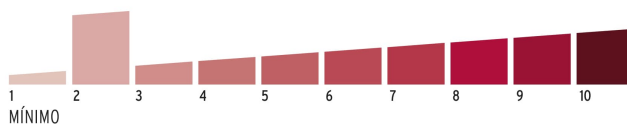

Guía de clasificación para candados

Nivel de seguridad

Manejamos 10 niveles de seguridad que van desde usos generales hasta máxima seguridad.