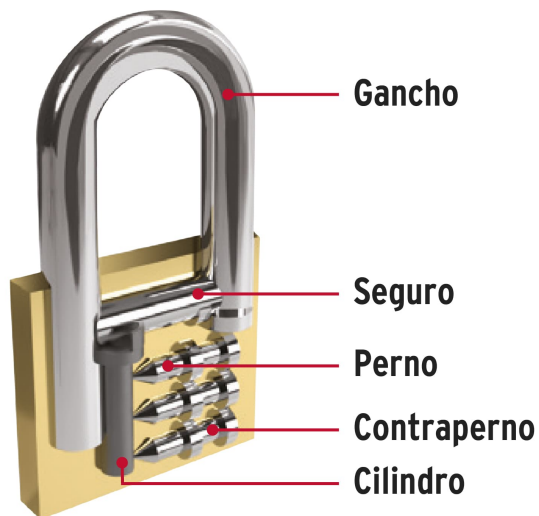

### Blíster con 2 candados de hierro de 38mm con gancho corto

- Cuerpo de hierro en una sola pieza, gancho corto de acero con acabado cromado
- Seguro tipo perno, seguridad estándar
- Cilindro de latón sólido con 5 pines que brinda resistencia a robos
- Mecanismo interno resistente a la corrosión

Gancho de alta resistencia al corte

Ambos candados abren con la misma llave

### País de origen

Fabricado en China bajo las estrictas especificaciones de Truper

### Incluye

2 Llaves tradicionales igualadas (Para hacer duplicados utilice la forja TR2)

Imágenes complementarias

Partes

Guía de clasificación para candados

Nivel de seguridad

Manejamos 10 niveles de seguridad que van desde usos generales hasta máxima seguridad.