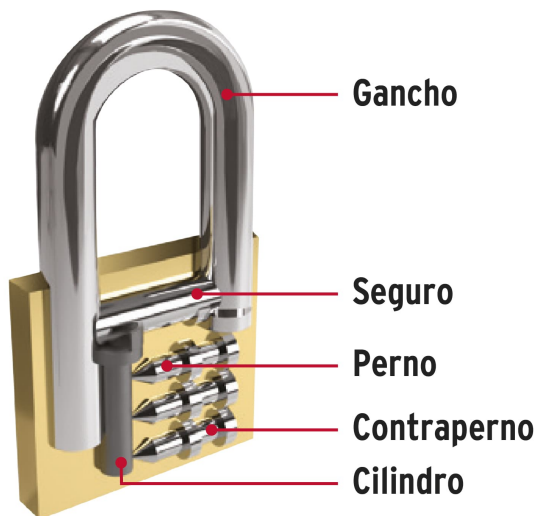

CÓDIGO: 43322 CLAVE: CH-45X2

Blíster con 2 candados de hierro de 45mm con gancho corto

- Cuerpo de hierro en una sola pieza, gancho corto de acero con acabado cromado
- Seguro tipo perno, seguridad estándar
- Cilindro de latón sólido con 6 pines que brinda resistencia a robos
- Mecanismo interno resistente a la corrosión

Gancho de alta resistencia al corte

Ambos candados abren con la misma llave

Certificaciones y garantías

Especificaciones

Nivel de seguridad	Alta (4)
Medida	45 mm
Empaque individual	Blíster
Pallet	1728
Inner	3
Master	36

País de origen

Fabricado en China bajo las estrictas especificaciones de Truper

Incluye

2 Llaves tradicionales igualadas (Para hacer duplicados utilice la forja E109A)

Imagenes complementarias

Partes

Guía de clasificación para candados

Nivel de seguridad

Manejamos 10 niveles de seguridad que van desde usos generales hasta máxima seguridad.

Para aplicaciones que requieren mayor protección como armarios, casilleros, bicicletas, portones medianos o gabinetes eléctricos.