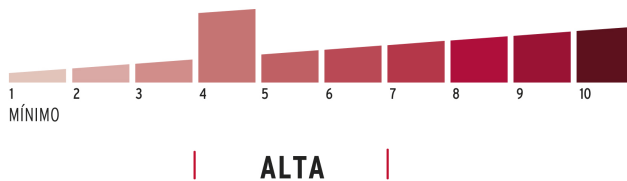

Guía de clasificación para candados

Nivel de seguridad

Manejamos 10 niveles de seguridad que van desde usos generales hasta máxima seguridad.