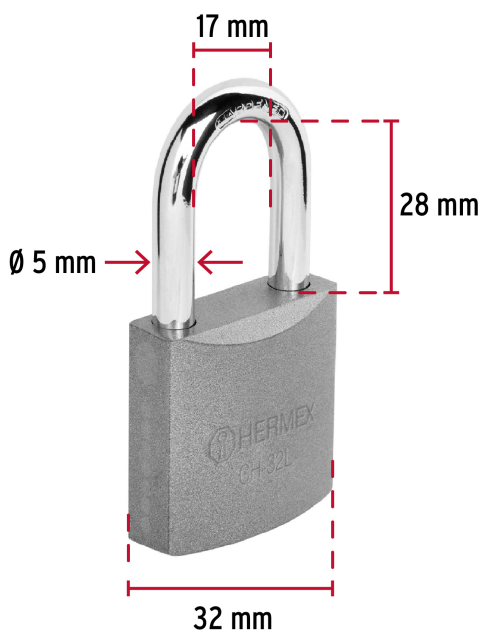

CÓDIGO: 43793 CLAVE: CH-32L

Candado de hierro 32 mm gancho largo en caja

- Cuerpo de hierro en una sola pieza y gancho largo reforzado de acero con acabado cromado
- Seguro tipo perno seguridad estándar
- Cilindro de latón sólido con 5 pines que brinda resistencia a robos
- Mecanismo interno resistente a la corrosión

Gancho de alta resistencia al corte

Certificaciones y garantías

Especificaciones

Nivel de seguridad	Básica (3)
Medida	32 mm
Dimensiones del gancho (alto x ancho x diámetro)	28 mm x 17 mm x 5 mm
Empaque individual	Caja
Inner	6
Master	36
Pallet	7056

Nivel de seguridad

Manejamos 10 niveles de seguridad que van desde usos generales hasta máxima seguridad.

BÁSICA

Para aplicaciones generales como cajas de herramientas, puertas de jardines, puertas de muebles o cajones.

Resistencia a la corrosión

Partes

Imágenes complementarias

EMPAQUE INDIVIDUAL

Peso: 0.1 kg (0.22 lb)

EMPAQUE INNER

Contiene: 6 piezas

Peso: 0.62 kg (1.37 lb)