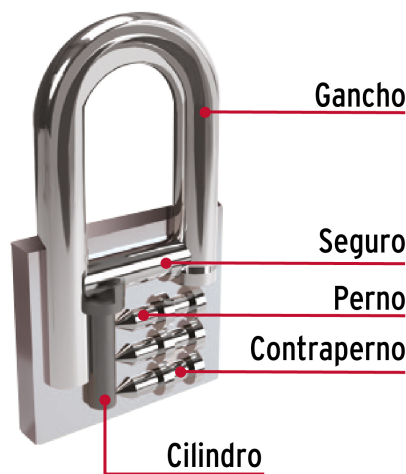

CÓDIGO: 43793 CLAVE: CH-32L

Candado de hierro 32 mm gancho largo en caja

- Cuerpo de hierro en una sola pieza y gancho largo reforzado de acero con acabado cromado
- Seguro tipo perno seguridad estándar
- Cilindro de latón sólido con 5 pines que brinda resistencia a robos
- Mecanismo interno resistente a la corrosión

País de origen

Fabricado en China bajo las estrictas especificaciones de GRUPO TRUPER

Incluye

2 Llaves tradicionales (Para hacer duplicados utilice la forja TR2)

Imágenes complementarias

Guía de clasificación para candados

Nivel de seguridad

Manejamos 10 niveles de seguridad que van desde usos generales hasta máxima seguridad.

BÁSICA

Para aplicaciones generales como cajas de herramientas, puertas de jardines, puertas de muebles o cajones.

Resistencia a la corrosión

Partes

Imágenes complementarias

EMPAQUE INDIVIDUAL

Peso: 0.1 kg (0.22 lb)

EMPAQUE INNER

Contiene: 6 piezas

Peso: 0.62 kg (1.37 lb)