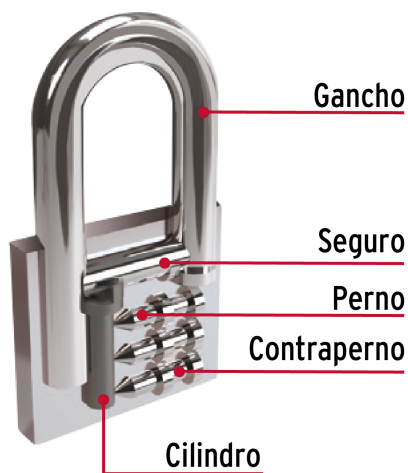

### Candado de hierro 32 mm gancho largo en blíster

- Cuerpo de hierro en una sola pieza y gancho largo reforzado de acero con acabado cromado
- Seguro tipo perno seguridad estándar
- Cilindro de latón sólido con 5 pines que brinda resistencia a robos
- Mecanismo interno resistente a la corrosión

**País de origen**

Fabricado en China bajo las estrictas especificaciones de Truper

**Incluye**

2 Llaves tradicionales (Para hacer duplicados utilice la forja TR2)

**Imágenes complementarias**

**Partes**

**Guía de clasificación para candados**

**Nivel de seguridad**

Manejamos 10 niveles de seguridad que van desde usos generales hasta máxima seguridad.

**BÁSICA**

Para aplicaciones generales como cajas de herramientas, puertas de jardines, puertas de muebles o cajones.

**Resistencia a la corrosión**

Imágenes complementarias