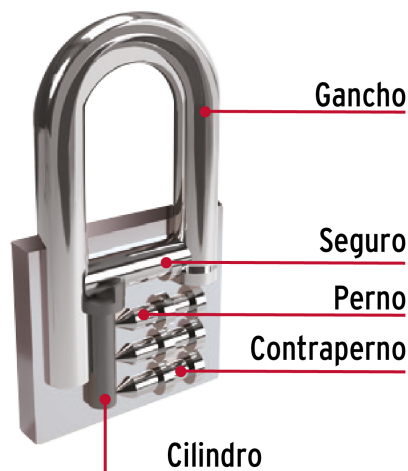

CÓDIGO: 43794 CLAVE: CHB-32L

Candado de hierro 32 mm gancho largo en blíster

- Cuerpo de hierro en una sola pieza y gancho largo reforzado de acero con acabado cromado
- Seguro tipo perno seguridad estándar
- Cilindro de latón sólido con 5 pines que brinda resistencia a robos
- Mecanismo interno resistente a la corrosión

Nivel de seguridad

Manejamos 10 niveles de seguridad que van desde usos generales hasta máxima seguridad.

BÁSICA

Para aplicaciones generales como cajas de herramientas, puertas de jardines, puertas de muebles o cajones.

Resistencia a la corrosión

Partes

Imágenes complementarias

EMPAQUE INDIVIDUAL

Alto:
11.3 cm
(4 1/2")

Largo:
9.3 cm
(3 3/4")

Peso: 0.11 kg (0.24 lb)

EMPAQUE INNER

Alto:
13 cm
(5 1/4")

Ancho:
10 cm
(4")

Largo:
12 cm
(4 3/4")

Contiene: 6 piezas

Peso: 0.7 kg (1.54 lb)

EMPAQUE MASTER

Alto:
28.2 cm
(11")

Ancho:
14.3 cm
(5 3/4")