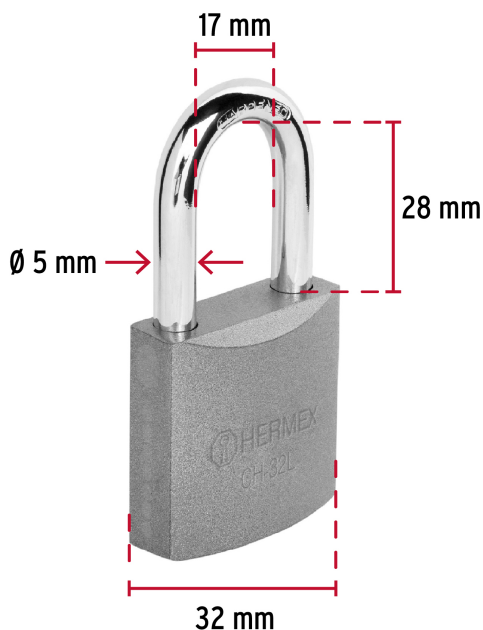

CÓDIGO: 43794 CLAVE: CHB-32L

Candado de hierro 32 mm gancho largo en blíster

- Cuerpo de hierro en una sola pieza y gancho largo reforzado de acero con acabado cromado
- Seguro tipo perno seguridad estándar
- Cilindro de latón sólido con 5 pines que brinda resistencia a robos
- Mecanismo interno resistente a la corrosión

Nivel de seguridad

Manejamos 10 niveles de seguridad que van desde usos generales hasta máxima seguridad.

BÁSICA

Para aplicaciones generales como cajas de herramientas, puertas de jardines, puertas de muebles o cajones.

Resistencia a la corrosión

Partes

Imágenes complementarias

EMPAQUE INDIVIDUAL

Alto:
11.3 cm
(4 1/2")

Largo:
9.3 cm
(3 3/4")

Peso: 0.11 kg (0.24 lb)

EMPAQUE INNER

Alto:
13 cm
(5 1/4")

Ancho:
10 cm
(4")

Largo:
12 cm
(4 3/4")

Contiene: 6 piezas

Peso: 0.7 kg (1.54 lb)

EMPAQUE MASTER

Alto:
28.2 cm
(11")

Ancho:
14.3 cm
(5 3/4")