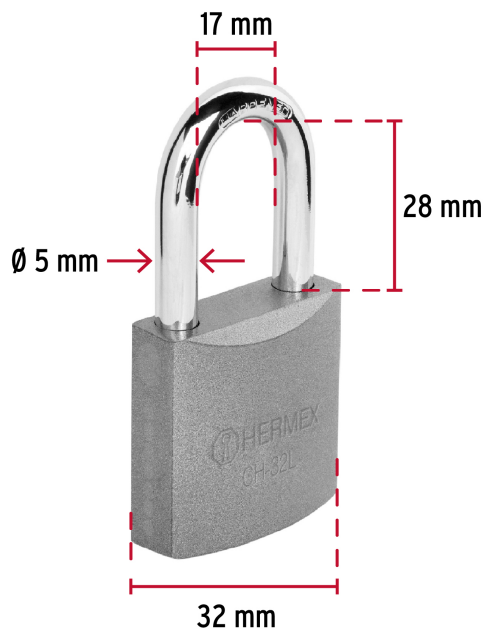

País de origen

Fabricado en China bajo las estrictas especificaciones de Truper

Incluye

2 Llaves tradicionales (Para hacer duplicados utilice la forja TR2)

Imágenes complementarias

Partes