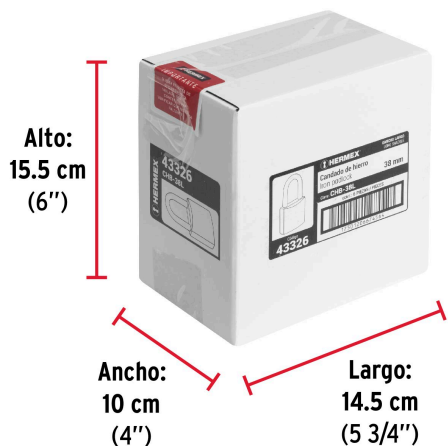

Gancho de alta resistencia al corte

Certificaciones y garantías

Especificaciones

Inner	6
Nivel de seguridad	Básica (3)
Medida	38 mm
Dimensiones del gancho (alto x ancho x diámetro)	29 mm x 20 mm x 6 mm
Empaque individual	Blíster
Caja	6
Master	36
Pallet	1944

Datos de Empaque (Medidas y pesos aproximados)

Empaque Individual	Medidas: Alto: 13.6 cm (5 1/4") Ancho: 3.1 cm (1 1/4") Largo: 9.2 cm (3 3/4") Peso: 0.16 kg (0.35 lb)
Inner	Medidas: Alto: 15.5 cm (6") Ancho: 10 cm (4") Largo: 14.5 cm (5 3/4") Peso: 1.02 kg (2.25 lb)
Master	Medidas: Alto: 17.5 cm (7") Ancho: 31.5 cm (12 1/2") Largo: 31.8 cm (12 1/2") Peso: 6.62 kg (14.59 lb)

Resistencia a la corrosión

Partes

Imágenes complementarias

EMPAQUE INDIVIDUAL

Alto:
13.6 cm
(5 1/4")

Largo:
9.2 cm
(3 3/4")

Peso: 0.16 kg (0.35 lb)

EMPAQUE INNER

Contiene: 6 piezas

Peso: 1.02 kg (2.25 lb)

EMPAQUE MASTER

Contiene: 6 inner (36 piezas)

Peso: 6.62 kg (14.59 lb)