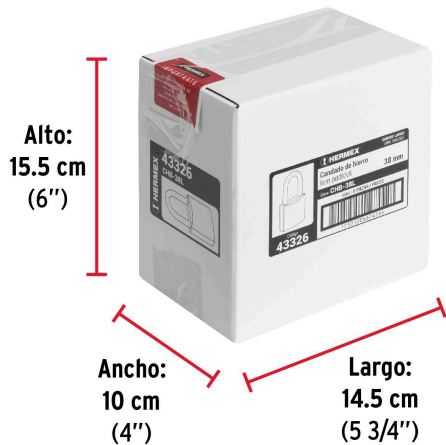

Gancho de alta resistencia al corte

Certificaciones y garantías

Especificaciones

Inner	6
Nivel de seguridad	Básica (3)
Medida	38 mm
Dimensiones del gancho (alto x ancho x diámetro)	29 mm x 20 mm x 6 mm
Empaque individual	Blíster
Caja	6
Master	36
Pallet	1944

Datos de Empaque (Medidas y pesos aproximados)

Empaque Individual	Medidas: Alto: 13.6 cm (5 1/4") Ancho: 3.1 cm (1 1/4") Largo: 9.2 cm (3 3/4") Peso: 0.16 kg (0.35 lb)
Inner	Medidas: Alto: 15.5 cm (6") Ancho: 10 cm (4") Largo: 14.5 cm (5 3/4") Peso: 1.02 kg (2.25 lb)
Master	Medidas: Alto: 17.5 cm (7") Ancho: 31.5 cm (12 1/2") Largo: 31.8 cm (12 1/2") Peso: 6.62 kg (14.59 lb)

Resistencia a la corrosión

Partes

Imágenes complementarias

EMPAQUE INDIVIDUAL

Peso: 0.16 kg (0.35 lb)

EMPAQUE INNER

Contiene: 6 piezas

Peso: 1.02 kg (2.25 lb)

EMPAQUE MASTER

Contiene: 6 inner (36 piezas)

Peso: 6.62 kg (14.59 lb)