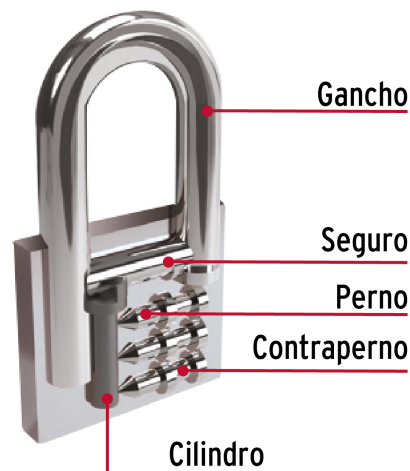

CÓDIGO: 43326 CLAVE: CHB-38L

Candado de hierro 38 mm gancho largo en blíster

- Cuerpo de hierro en una sola pieza y gancho largo reforzado de acero con acabado cromado
- Seguro tipo perno seguridad estándar
- Cilindro de latón sólido con 5 pines que brinda resistencia a robos
- Mecanismo interno resistente a la corrosión

País de origen

Fabricado en China bajo las estrictas especificaciones de GRUPO TRUPER

Incluye

2 Llaves tradicionales (Para hacer duplicados utilice la forja TR2)

Imágenes complementarias

Guía de clasificación para candados

Nivel de seguridad

Manejamos 10 niveles de seguridad que van desde usos generales hasta máxima seguridad.

BÁSICA

Para aplicaciones generales como cajas de herramientas, puertas de jardines, puertas de muebles o cajones.

Resistencia a la corrosión

Partes

Imágenes complementarias

EMPAQUE INDIVIDUAL

Peso: 0.16 kg (0.35 lb)

EMPAQUE INNER

Contiene: 6 piezas

Peso: 1.02 kg (2.25 lb)