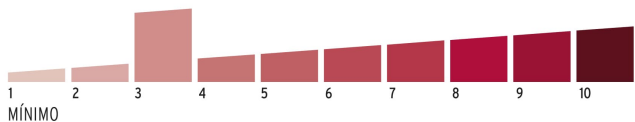

País de origen

Fabricado en China bajo las estrictas especificaciones de Truper

Incluye

2 Llaves tradicionales (Para hacer duplicados utilice la forja TR2)

Imágenes complementarias

Guía de clasificación para candados

Nivel de seguridad

Manejamos 10 niveles de seguridad que van desde usos generales hasta máxima seguridad.