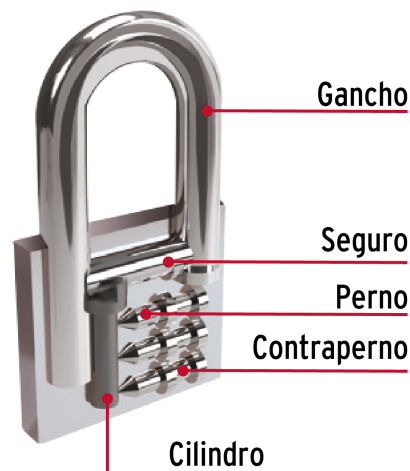

CÓDIGO: 43326 CLAVE: CHB-38L

Candado de hierro 38 mm gancho largo en blíster

- Cuerpo de hierro en una sola pieza y gancho largo reforzado de acero con acabado cromado
- Seguro tipo perno seguridad estándar
- Cilindro de latón sólido con 5 pines que brinda resistencia a robos
- Mecanismo interno resistente a la corrosión

País de origen

Fabricado en China bajo las estrictas especificaciones de Truper

Incluye

2 Llaves tradicionales (Para hacer duplicados utilice la forja TR2)

Imágenes complementarias

Guía de clasificación para candados

Nivel de seguridad

Manejamos 10 niveles de seguridad que van desde usos generales hasta máxima seguridad.

BÁSICA

Para aplicaciones generales como cajas de herramientas, puertas de jardines, puertas de muebles o cajones.

Resistencia a la corrosión

Partes

Imágenes complementarias

EMPAQUE INDIVIDUAL

Alto:
13.6 cm
(5 1/4")

Largo:
9.2 cm
(3 3/4")

Peso: 0.16 kg (0.35 lb)

EMPAQUE INNER