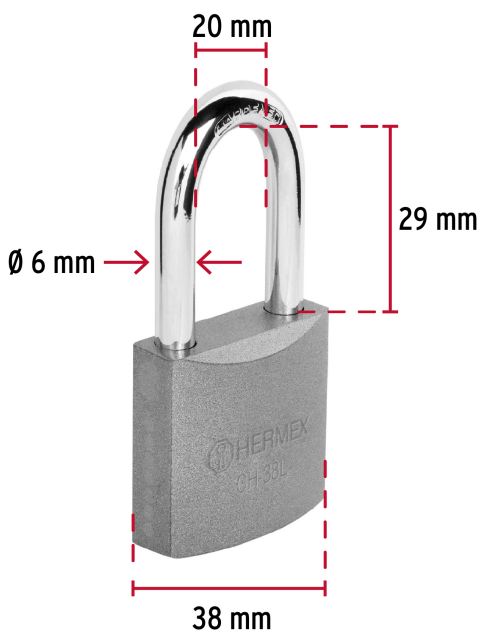

CÓDIGO: 43326 CLAVE: CHB-38L

Candado de hierro 38 mm gancho largo en blíster

- Cuerpo de hierro en una sola pieza y gancho largo reforzado de acero con acabado cromado
- Seguro tipo perno seguridad estándar
- Cilindro de latón sólido con 5 pines que brinda resistencia a robos
- Mecanismo interno resistente a la corrosión

Gancho de alta resistencia al corte

Certificaciones y garantías

Especificaciones

Inner	6
Nivel de seguridad	Básica (3)
Medida	38 mm
Dimensiones del gancho (alto x ancho x diámetro)	29 mm x 20 mm x 6 mm
Empaque individual	Blíster
Caja	6
Master	36
Pallet	1944

Nivel de seguridad

Manejamos 10 niveles de seguridad que van desde usos generales hasta máxima seguridad.

BÁSICA

Para aplicaciones generales como cajas de herramientas, puertas de jardines, puertas de muebles o cajones.

Resistencia a la corrosión

Partes

Imágenes complementarias

EMPAQUE INDIVIDUAL

Peso: 0.16 kg (0.35 lb)

EMPAQUE INNER

Contiene: 6 piezas

Peso: 1.02 kg (2.25 lb)