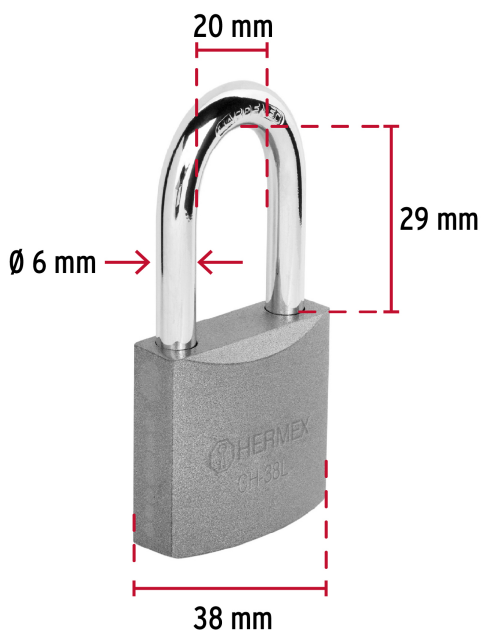

CÓDIGO: 43326 CLAVE: CHB-38L

Candado de hierro 38 mm gancho largo en blíster

- Cuerpo de hierro en una sola pieza y gancho largo reforzado de acero con acabado cromado
- Seguro tipo perno seguridad estándar
- Cilindro de latón sólido con 5 pines que brinda resistencia a robos
- Mecanismo interno resistente a la corrosión

Gancho de alta resistencia al corte

Certificaciones y garantías

Especificaciones

Inner	6
Nivel de seguridad	Básica (3)
Medida	38 mm
Dimensiones del gancho (alto x ancho x diámetro)	29 mm x 20 mm x 6 mm
Empaque individual	Blíster
Caja	6
Master	36
Pallet	1944

Nivel de seguridad

Manejamos 10 niveles de seguridad que van desde usos generales hasta máxima seguridad.

BÁSICA

Para aplicaciones generales como cajas de herramientas, puertas de jardines, puertas de muebles o cajones.

Resistencia a la corrosión

Partes

Imágenes complementarias

EMPAQUE INDIVIDUAL

Alto:
13.6 cm
(5 1/4")

Largo:
9.2 cm
(3 3/4")

Peso: 0.16 kg (0.35 lb)

EMPAQUE INNER