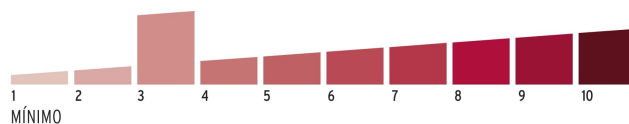

Guía de clasificación para candados

Nivel de seguridad

Manejamos 10 niveles de seguridad que van desde usos generales hasta máxima seguridad.