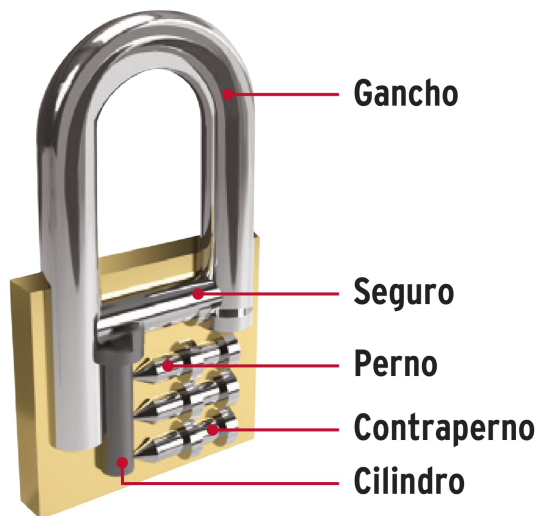

CÓDIGO: 43329 CLAVE: CH-38LX2

Blíster con 2 candados de hierro de 38mm con gancho largo

- Cuerpo de hierro en una sola pieza, gancho largo de acero con acabado cromado
- Seguro tipo perno, seguridad estándar
- Cilindro de latón sólido con 5 pines que brinda resistencia a robos
- Mecanismo interno resistente a la corrosión

Gancho de alta resistencia al corte

Ambos candados abren con la misma llave

Certificaciones y garantías

Especificaciones

Nivel de seguridad	Básica (3)
Medida	38 mm
Empaque individual	Blíster
Pallet	1512
Inner	3
Master	36

País de origen

Fabricado en China bajo las estrictas especificaciones de GRUPO TRUPER

Incluye

2 Llaves tradicionales igualadas (Para hacer duplicados utilice la forja TR2)

Imagenes complementarias

Partes

Guía de clasificación para candados

Nivel de seguridad

Manejamos 10 niveles de seguridad que van desde usos generales hasta máxima seguridad.

| BÁSICA |

Para aplicaciones generales como cajas de herramientas, puertas de jardines, puertas de muebles o cajones.