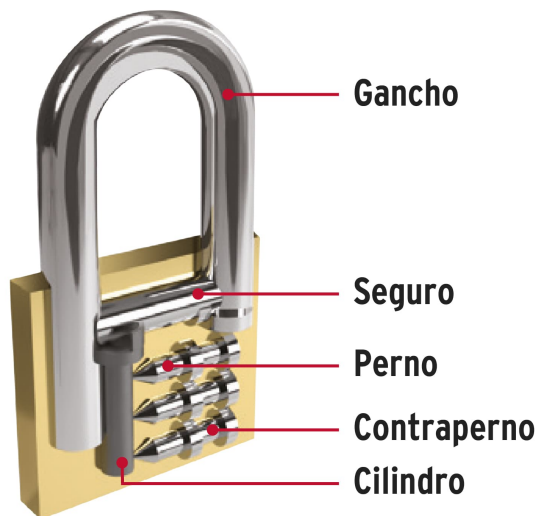

CÓDIGO: 43329 CLAVE: CH-38LX2

Blíster con 2 candados de hierro de 38mm con gancho largo

- Cuerpo de hierro en una sola pieza, gancho largo de acero con acabado cromado
- Seguro tipo perno, seguridad estándar
- Cilindro de latón sólido con 5 pines que brinda resistencia a robos
- Mecanismo interno resistente a la corrosión

Gancho de alta resistencia al corte

Ambos candados abren con la misma llave

Certificaciones y garantías

Especificaciones

Nivel de seguridad	Básica (3)
Medida	38 mm
Empaque individual	Blíster
Pallet	1512
Inner	3
Master	36

País de origen

Fabricado en China bajo las estrictas especificaciones de Truper

Incluye

2 Llaves tradicionales igualadas (Para hacer duplicados utilice la forja TR2)

Imagenes complementarias

Partes

Guía de clasificación para candados

Nivel de seguridad

Manejamos 10 niveles de seguridad que van desde usos generales hasta máxima seguridad.

| BÁSICA |

Para aplicaciones generales como cajas de herramientas, puertas de jardines, puertas de muebles o cajones.