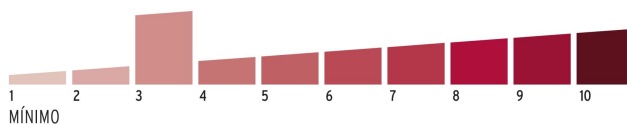

Guía de clasificación para candados

Nivel de seguridad

Manejamos 10 niveles de seguridad que van desde usos generales hasta máxima seguridad.