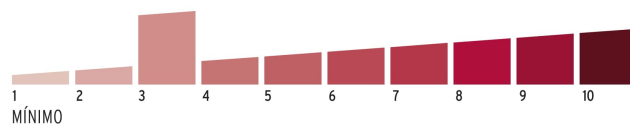

Guía de clasificación para candados

Nivel de seguridad

Manejamos 10 niveles de seguridad que van desde usos generales hasta máxima seguridad.