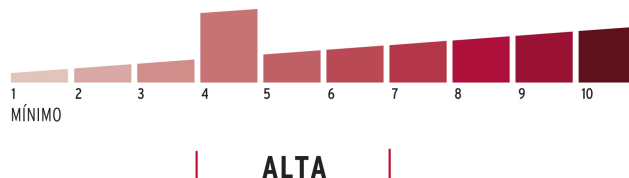

Guía de clasificación para candados

Nivel de seguridad

Manejamos 10 niveles de seguridad que van desde usos generales hasta máxima seguridad.