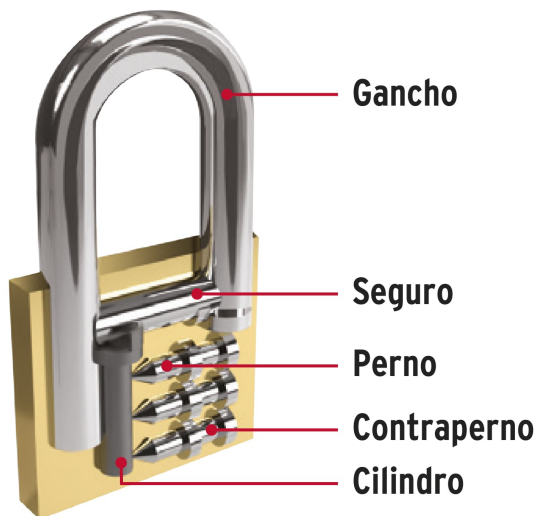

CÓDIGO: 43330 CLAVE: CH-45LX2

Blíster con 2 candados de hierro de 45mm con gancho largo

- Cuerpo de hierro en una sola pieza, gancho largo de acero con acabado cromado
- Seguro tipo perno, seguridad estándar
- Cilindro de latón sólido con 6 pines que brinda resistencia a robos
- Mecanismo interno resistente a la corrosión

Gancho de alta resistencia al corte

Ambos candados abren con la misma llave

Certificaciones y garantías

Especificaciones

Nivel de seguridad	Alta (4)
Medida	45 mm
Empaque individual	Blíster
Pallet	1728
Inner	3
Master	36

País de origen

Fabricado en China bajo las estrictas especificaciones de GRUPO TRUPER

Incluye

2 Llaves tradicionales igualadas (Para hacer duplicados utilice la forja E109A)

Imagenes complementarias

Partes

Guía de clasificación para candados

Nivel de seguridad

Manejamos 10 niveles de seguridad que van desde usos generales hasta máxima seguridad.

Para aplicaciones que requieren mayor protección como armarios, casilleros, bicicletas, portones medianos o gabinetes eléctricos.