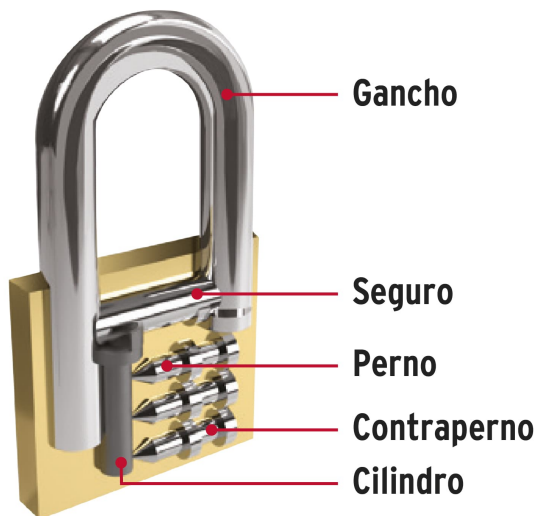

CÓDIGO: 43330 CLAVE: CH-45LX2

Blíster con 2 candados de hierro de 45mm con gancho largo

- Cuerpo de hierro en una sola pieza, gancho largo de acero con acabado cromado
- Seguro tipo perno, seguridad estándar
- Cilindro de latón sólido con 6 pines que brinda resistencia a robos
- Mecanismo interno resistente a la corrosión

Gancho de alta resistencia al corte

Ambos candados abren con la misma llave

Certificaciones y garantías

Especificaciones

Nivel de seguridad	Alta (4)
Medida	45 mm
Empaque individual	Blíster
Pallet	1728
Inner	3
Master	36

País de origen

Fabricado en China bajo las estrictas especificaciones de Truper

Incluye

2 Llaves tradicionales igualadas (Para hacer duplicados utilice la forja E109A)

Imágenes complementarias

Partes

Guía de clasificación para candados

Nivel de seguridad

Manejamos 10 niveles de seguridad que van desde usos generales hasta máxima seguridad.

Para aplicaciones que requieren mayor protección como armarios, casilleros, bicicletas, portones medianos o gabinetes eléctricos.