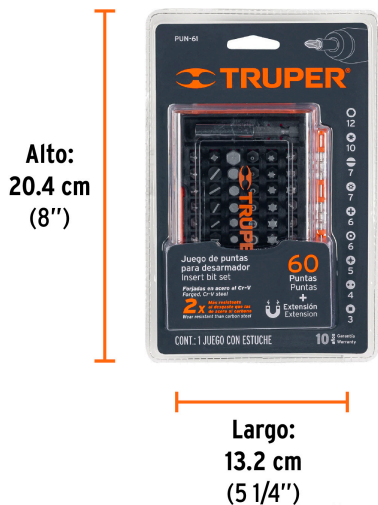

Certificaciones y garantías

Especificaciones

Contenido	61 piezas
Largo	1" (25 mm)
Zanco	1/4" (6.5 mm)
Empaque individual	Estuche
Inner	4
Master	36
Pallet	576

Datos de Empaque (Medidas y pesos aproximados)

Empaque Individual	Medidas: Alto: 20.4 cm (8") Ancho: 3.7 cm (1 1/2") Largo: 13.2 cm (5 1/4") Peso: 0.47 kg (1.04 lb)
Inner	Medidas: Alto: 15.5 cm (6") Ancho: 14.5 cm (5 3/4") Largo: 21.8 cm (8 1/2") Peso: 1.97 kg (4.34 lb)
Master	Medidas: Alto: 48.6 cm (19 1/4") Ancho: 23.5 cm (9 1/4") Largo: 46 cm (18") Peso: 18.4 kg (40.57 lb)

Imágenes complementarias

CONTENIDO

-  7 Puntas planas
-  6 Puntas de cruz
-  10 Puntas torx
-  7 Puntas torx con seguro
-  5 Puntas pozidriv
-  3 Puntas cuadradas
-  12 Puntas hexagonales
-  6 Puntas hexagonales con seguro
-  4 Puntas spanner
- 1 Extensión hexagonal magnética

Imagenes complementarias

EMPAQUE INDIVIDUAL

Peso: 0.47 kg (1.04 lb)

EMPAQUE INNER

Contiene: 4 piezas

Peso: 1.97 kg (4.34 lb)

EMPAQUE MASTER

Contiene: 9 inner (36 piezas)