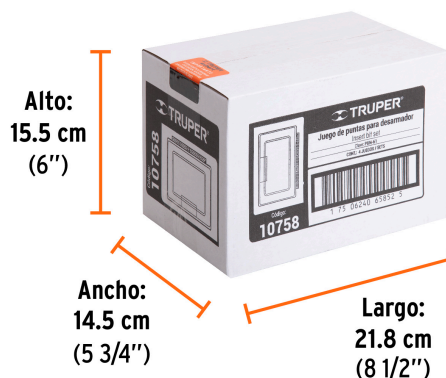

Certificaciones y garantías

Especificaciones

Contenido	61 piezas
Largo	1" (25 mm)
Zanco	1/4" (6.5 mm)
Empaque individual	Estuche
Inner	4
Master	36
Pallet	576

Datos de Empaque (Medidas y pesos aproximados)

Empaque Individual	Medidas: Alto: 20.4 cm (8") Ancho: 3.7 cm (1 1/2") Largo: 13.2 cm (5 1/4") Peso: 0.47 kg (1.04 lb)
Inner	Medidas: Alto: 15.5 cm (6") Ancho: 14.5 cm (5 3/4") Largo: 21.8 cm (8 1/2") Peso: 1.97 kg (4.34 lb)
Master	Medidas: Alto: 48.6 cm (19 1/4") Ancho: 23.5 cm (9 1/4") Largo: 46 cm (18") Peso: 18.4 kg (40.57 lb)

Imágenes complementarias

CONTENIDO

-  7 Puntas planas
-  6 Puntas de cruz
-  10 Puntas torx
-  7 Puntas torx con seguro
-  5 Puntas pozidriv
-  3 Puntas cuadradas
-  12 Puntas hexagonales
-  6 Puntas hexagonales con seguro
-  4 Puntas spanner
- 1 Extensión hexagonal magnética

Imagenes complementarias

EMPAQUE INDIVIDUAL

Peso: 0.47 kg (1.04 lb)

EMPAQUE INNER

Contiene: 4 piezas

Peso: 1.97 kg (4.34 lb)

EMPAQUE MASTER

Contiene: 9 inner (36 piezas)