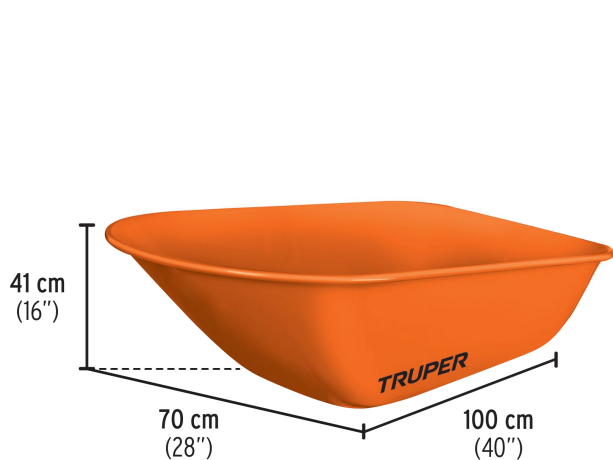

Refacciones y/o accesorios disponibles en catálogo (no incluidas)

Código	Clave	Descripción
11856	SS	Llanta neumática rodada lisa 16", sin cámara, Truper
11858	LLSS	Llanta completa neumática lisa 16", incluye eje y baleros
11882	SL-45/50/60	Juego de 2 soportes calibre 15 para carretillas Truper
11884	JSD-45/50/60	Juego de 2 tirantes calibre 15 para carretillas Truper
11886	RT	Puente para carretillas Truper
11894	CO-45	Concha para carretilla CAT-45, Truper
19784	BAS-2B	Juego de 2 baleros para carretillas Truper y Pretul
100153	EST-45/50/60	Juego 2 estabilizadores calibre 15 para carretillas Truper
100155	JT-S	Juego de tornillería con chumaceras para carretilla CAR-82
100159	J-CH-2W	Juego de 2 chumaceras para carretillas Truper de 2 llantas
100180	CU-S	Cuña plástica para carretillas CAR-82, T6-N y T-6FF, Truper
100181	NHD-S	Defensa para bastidores de acero para carretilla CAR-82
100182	E-2W	Eje largo para carretillas de 2 llantas Truper

Imágenes complementarias