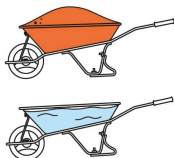

## Carretilla 8 ft<sup>3</sup> Doble llanta neumática, bastidores acero

- 2 Llantas neumáticas de rodada lisa con rin de 3 aspás
- Concha de lámina 0.9 mm
- Bastidores cuadrados de acero (38 x 38 mm) con grips antiderrapante
- Soportes de uso pesado, mayor estabilidad en cualquier tipo de superficie
- Tacón estabilizador

### Refacciones y/o accesorios disponibles en catálogo (no incluidas)

Código	Clave	Descripción
11089	PAL-CA	Juego de 2 palancas para cambio de llanta de carretilla
11373	BAS-M-60	Bastidor de acero 38x38 mm para carretilla CAR-82

**Refacciones y/o accesorios disponibles en catálogo (no incluidas)**

Código	Clave	Descripción
11856	SS	Llanta neumática rodada lisa 16", sin cámara, Truper
11858	LLSS	Llanta completa neumática lisa 16", incluye eje y baleros
11882	SL-45/50/60	Juego de 2 soportes calibre 15 para carretillas Truper
11884	JSD-45/50/60	Juego de 2 tirantes calibre 15 para carretillas Truper
11886	RT	Puente para carretillas Truper
11894	CO-45	Concha para carretilla CAT-45, Truper
19784	BAS-2B	Juego de 2 baleros para carretillas Truper y Pretul
100153	EST-45/50/60	Juego 2 estabilizadores calibre 15 para carretillas Truper
100155	JT-S	Juego de tornillería con chumaceras para carretilla CAR-82
100159	J-CH-2W	Juego de 2 chumaceras para carretillas Truper de 2 llantas
100180	CU-S	Cuña plástica para carretillas CAR-82, T6-N y T-6FF, Truper
100181	NHD-S	Defensa para bastidores de acero para carretilla CAR-82
100182	E-2W	Eje largo para carretillas de 2 llantas Truper

**Imágenes complementarias**

Imágenes complementarias

Capacidad

**Sólidos** 8 ft<sup>3</sup> (227 L)

**Líquidos** 4 ft<sup>3</sup> (118 L)

**Nuevo tacón estabilizador con sujeción para descarga**  
Calibre 15 (1.7 mm espesor)